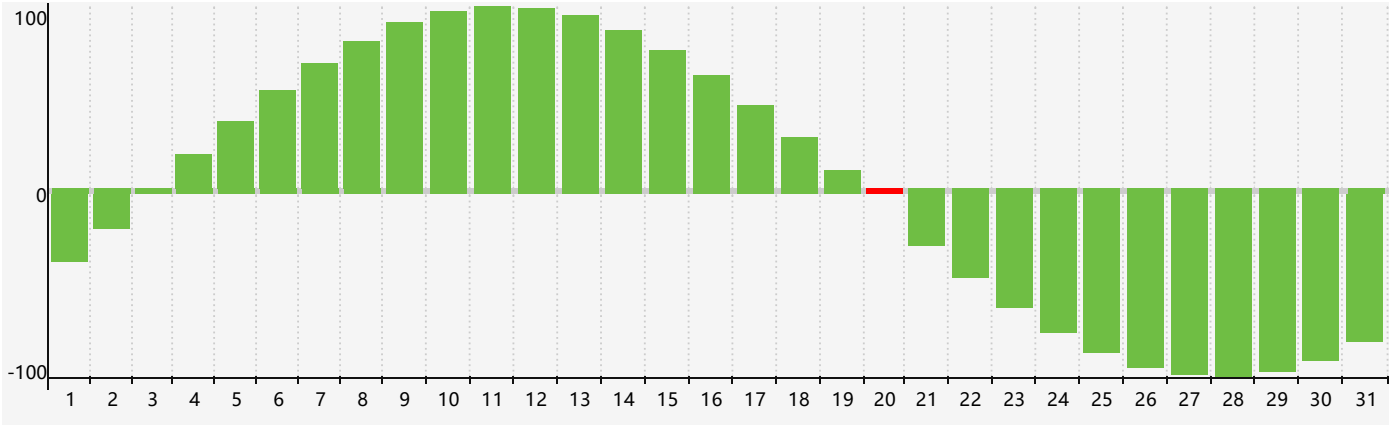

Mars 2024 Calendrier de Biorythme Intellectuel

Mars 2024 Calendrier Émotionnel de Biorythme

Mars 2024 Calendrier de Biorythme Physique

Mars 2024

DIM	LUN	MAR	MER	JEU	VEN	SAM
25	26	27	28	29	1	2
3	4	5	6	7	8	9
10	11	12 <small>Physique</small>	13	14	15	16
17	18	19	20 <small>Intellectuel</small>	21	22	23 <small>Émotif</small>
24	25	26	27	28	29	30
31	1	2	3	4 <small>Physique</small>	5	6