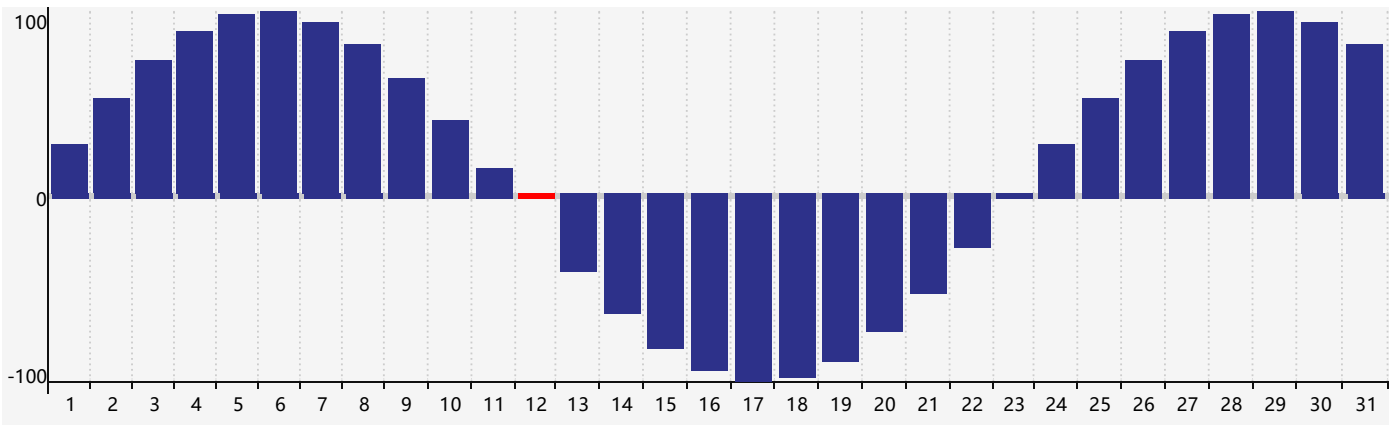

Mars 2024 Calendrier de Biorythme Intellectuel

Mars 2024 Calendrier Émotionnel de Biorythme

Mars 2024 Calendrier de Biorythme Physique

Mars 2024

DIM	LUN	MAR	MER	JEU	VEN	SAM
25	26	27	28	29	1	2
3	4	5	6	7	8	9
10	11	12 <small>Physique</small>	13	14	15	16
17	18	19	20 <small>Intellectuel</small>	21	22	23 <small>Émotif</small>
24	25	26	27	28	29	30
31	1	2	3	4 <small>Physique</small>	5	6