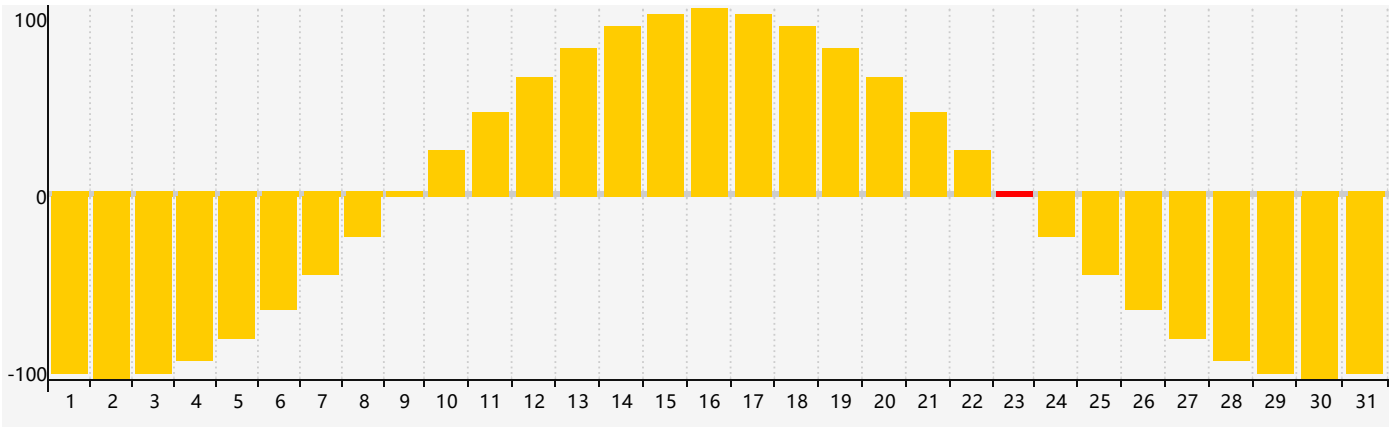

Mars 2024 Calendrier de Biorythme Intellectuel

Mars 2024 Calendrier Émotionnel de Biorythme

Mars 2024 Calendrier de Biorythme Physique

Mars 2024

DIM	LUN	MAR	MER	JEU	VEN	SAM
25	26	27	28	29	1	2
3	4	5	6	7	8	9
10	11	12 <small>Physique</small>	13	14	15	16
17	18	19	20 <small>Intellectuel</small>	21	22	23 <small>Émotif</small>
24	25	26	27	28	29	30
31	1	2	3	4 <small>Physique</small>	5	6