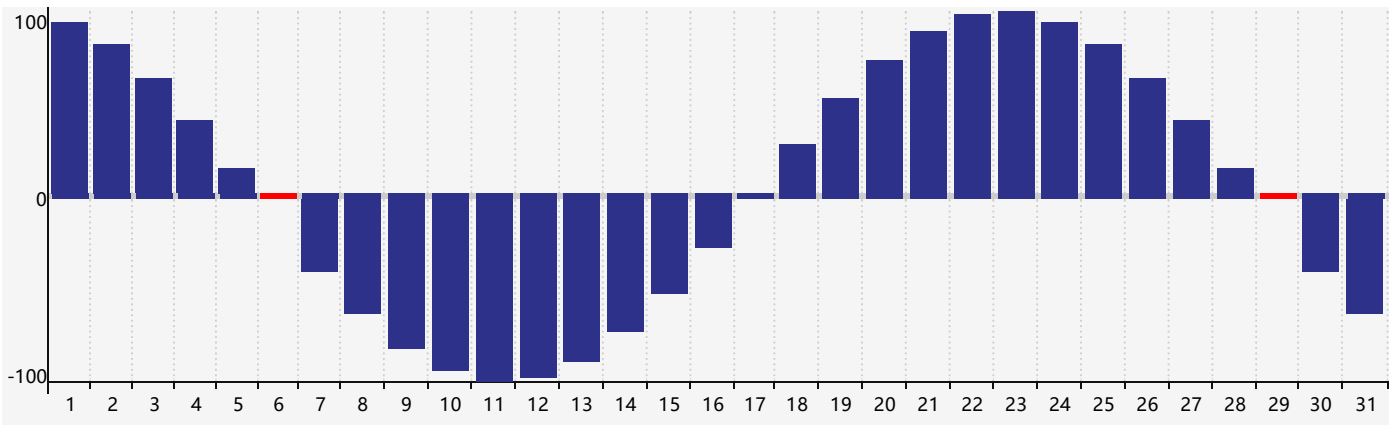

Mars 2024 Calendrier de Biorythme Intellectuel

Mars 2024 Calendrier Émotionnel de Biorythme

Mars 2024 Calendrier de Biorythme Physique

Mars 2024

DIM	LUN	MAR	MER	JEU	VEN	SAM
25	26	27	28	29 Émotif	1	2
3	4	5	6 Physique	7	8	9
10	11	12	13	14	15	16
17	18	19	20	21	22	23
24	25	26	27 Intellectuel	28 Émotif	29 Physique	30
31	1	2	3	4	5	6