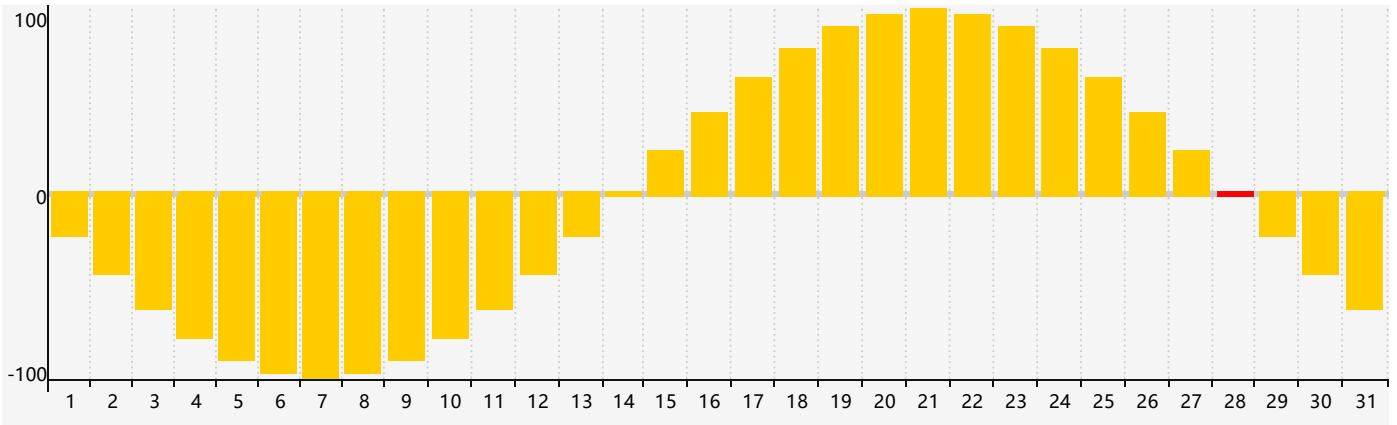

Mars 2024 Calendrier de Biorythme Intellectuel

Mars 2024 Calendrier Émotionnel de Biorythme

Mars 2024 Calendrier de Biorythme Physique

Mars 2024

DIM	LUN	MAR	MER	JEU	VEN	SAM
25	26	27	28	29 Émotif	1	2
3	4	5	6 Physique	7	8	9
10	11	12	13	14	15	16
17	18	19	20	21	22	23
24	25	26	27 Intellectuel	28 Émotif	29 Physique	30
31	1	2	3	4	5	6