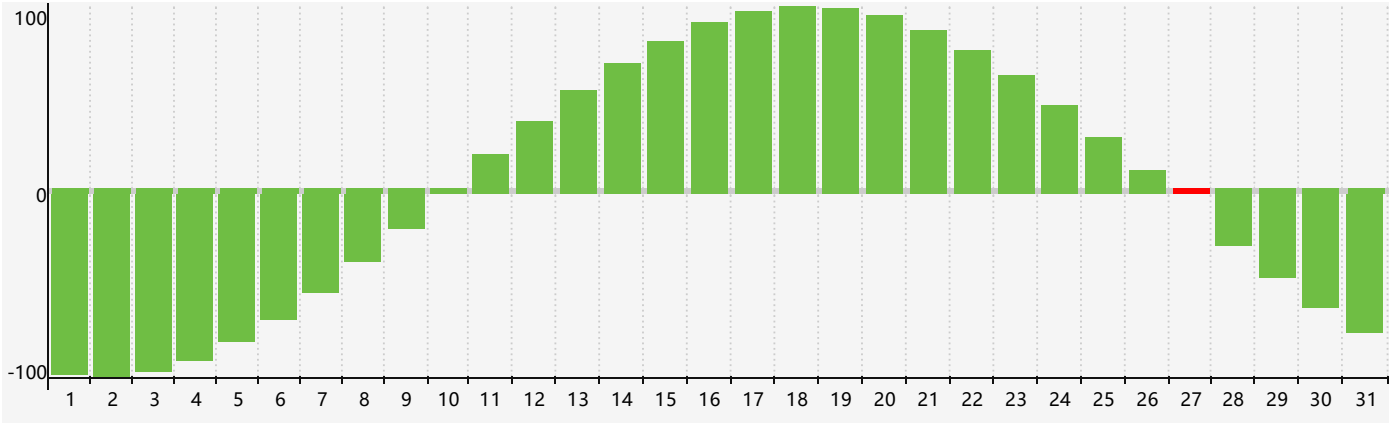

Mars 2024 Calendrier de Biorythme Intellectuel

Mars 2024 Calendrier Émotionnel de Biorythme

Mars 2024 Calendrier de Biorythme Physique

Mars 2024

DIM	LUN	MAR	MER	JEU	VEN	SAM
25	26	27	28	29 Émotif	1	2
3	4	5	6 Physique	7	8	9
10	11	12	13	14	15	16
17	18	19	20	21	22	23
24	25	26	27 Intellectuel	28 Émotif	29 Physique	30
31	1	2	3	4	5	6