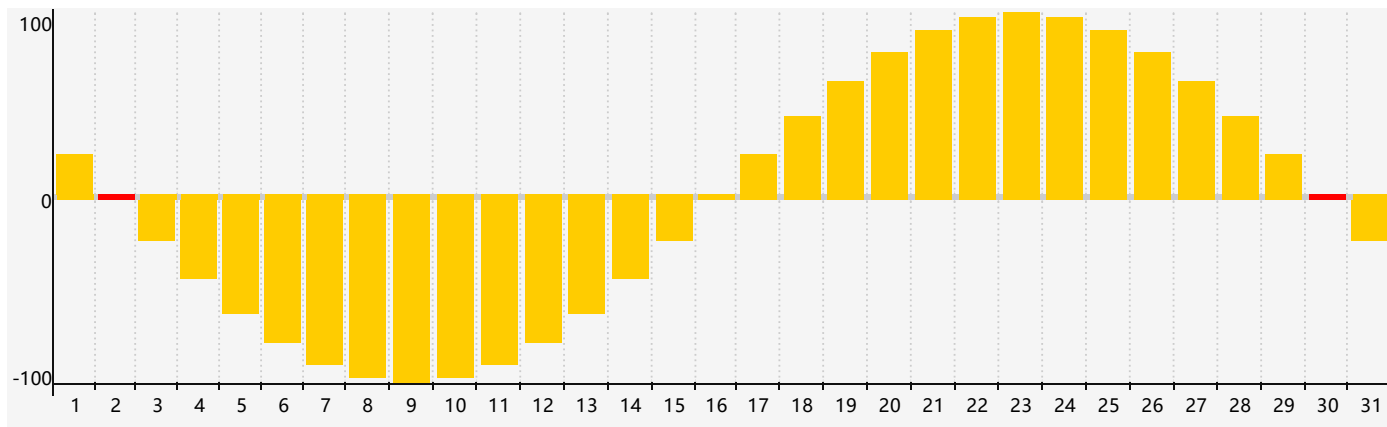

## Mars 2024 Calendrier Émotionnel de Biorythme

## Mars 2024

DIM	LUN	MAR	MER	JEU	VEN	SAM
25	26	27	28	29	1	2 <small>Émotif</small>
3	4	5	6	7	8	9
10	11	12	13	14	15	16
17	18	19	20	21	22	23
24	25	26	27	28	29	30 <small>Émotif</small>
31	1	2	3	4	5	6