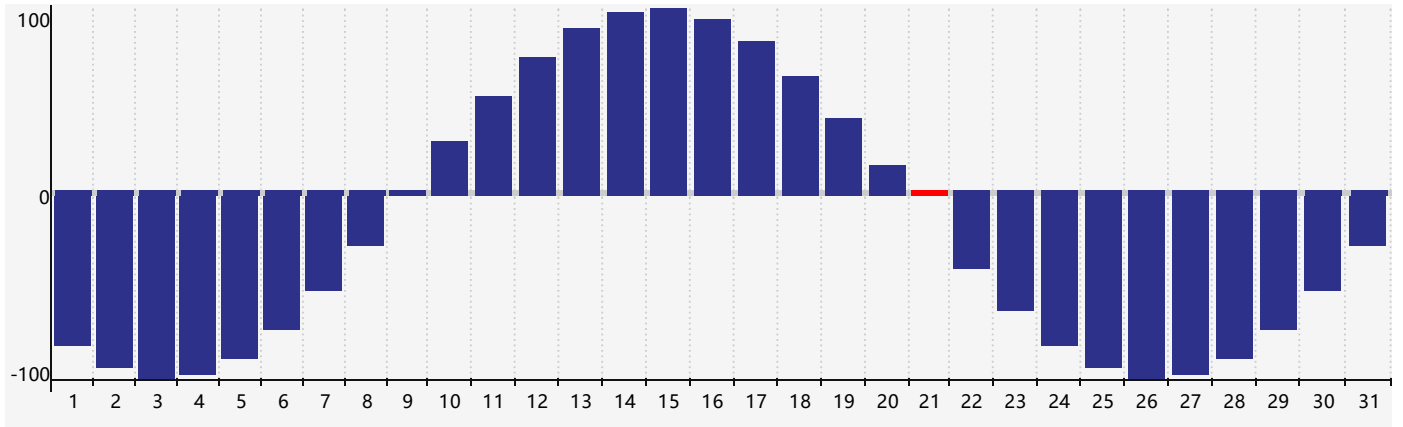

Mars 2024 Calendrier de Biorythme Physique

Mars 2024

DIM	LUN	MAR	MER	JEU	VEN	SAM
25	26	27 <small>Physique</small>	28	29	1	2
3	4	5	6	7	8	9
10	11	12	13	14	15	16
17	18	19	20	21 <small>Physique</small>	22	23
24	25	26	27	28	29	30
31	1	2	3	4	5	6