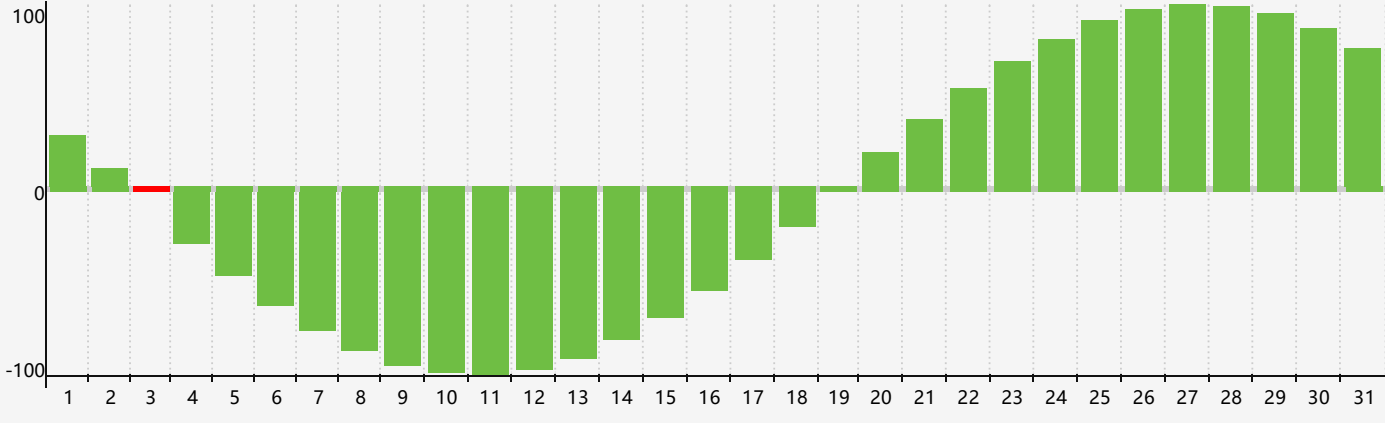

Mars 2024 Calendrier de Biorythme Intellectuel

Mars 2024

| DIM | LUN | MAR | MER | JEU | VEN | SAM |
|-------------------|-----|-----|-----|-----|-------------------|-----|
| 25 | 26 | 27 | 28 | 29 | 1 | 2 |
| 3 Intellectuel | 4 | 5 | 6 | 7 | 8 | 9 |
| 10 | 11 | 12 | 13 | 14 | 15 | 16 |
| 17 | 18 | 19 | 20 | 21 | 22 | 23 |
| 24 | 25 | 26 | 27 | 28 | 29 | 30 |
| 31 | 1 | 2 | 3 | 4 | 5 Intellectuel | 6 |