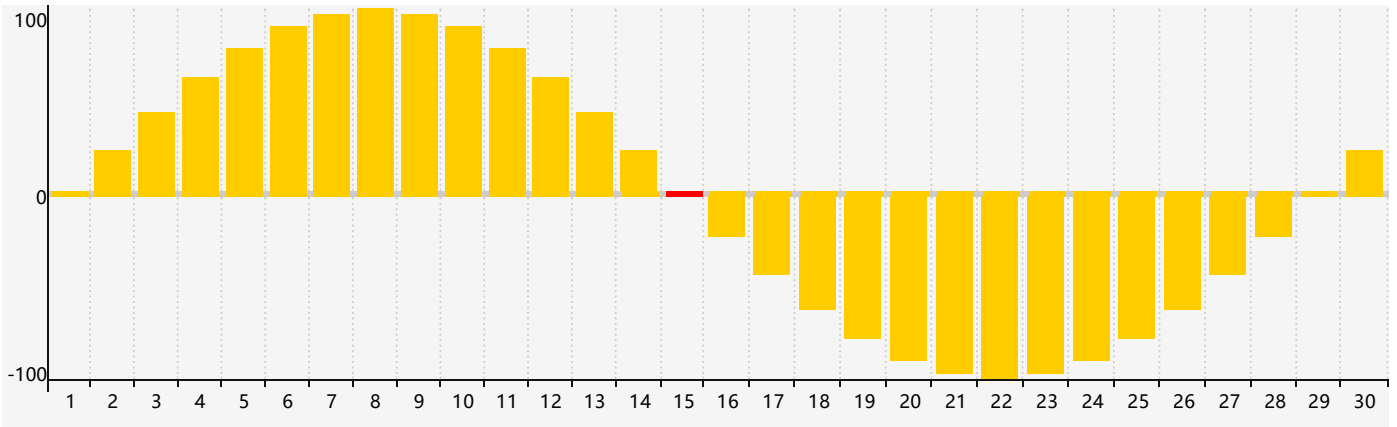

Avril 2024 Calendrier de Biorythme Intellectuel

Avril 2024 Calendrier Émotionnel de Biorythme

Avril 2024 Calendrier de Biorythme Physique

Avril 2024

DIM	LUN	MAR	MER	JEU	VEN	SAM
31 	1 	2 	3 	4 	5 	6 
7 	8 	9 Intellectuel 	10 	11 	12 	13 
14 Physique 	15 Émotif 	16 	17 	18 	19 	20 
21 	22 	23 	24 	25 	26 	27 
28 	29 	30 	1 	2 	3 	4 