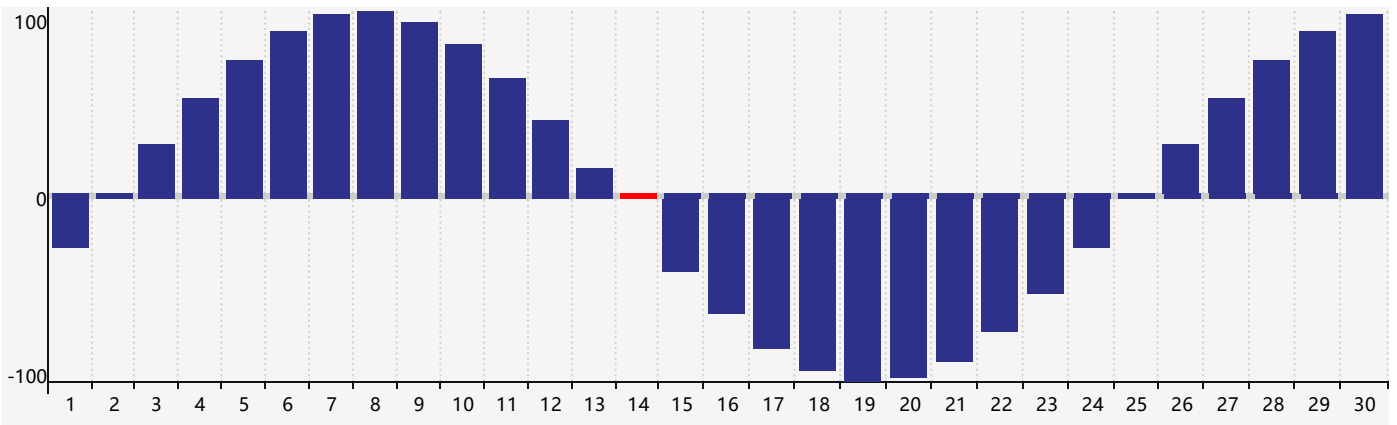

Avril 2024 Calendrier de Biorythme Intellectuel

Avril 2024 Calendrier Émotionnel de Biorythme

Avril 2024 Calendrier de Biorythme Physique

Avril 2024

DIM	LUN	MAR	MER	JEU	VEN	SAM
31 	1 	2 	3 	4 	5 	6 
7 	8 	9 Intellectuel 	10 	11 	12 	13 
14 Physique 	15 Émotif 	16 	17 	18 	19 	20 
21 	22 	23 	24 	25 	26 	27 
28 	29 	30 	1 	2 	3 	4 