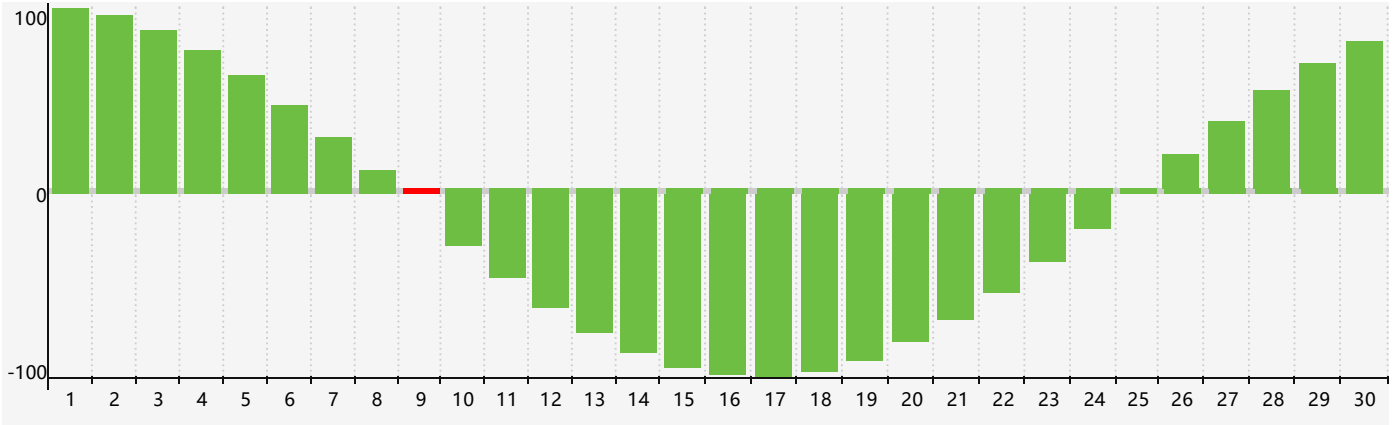

Avril 2024 Calendrier de Biorythme Intellectuel

Avril 2024 Calendrier Émotionnel de Biorythme

Avril 2024 Calendrier de Biorythme Physique

Avril 2024

DIM	LUN	MAR	MER	JEU	VEN	SAM
31 	1 	2 	3 	4 	5 	6 
7 	8 	9 Intellectuel 	10 	11 	12 	13 
14 Physique 	15 Émotif 	16 	17 	18 	19 	20 
21 	22 	23 	24 	25 	26 	27 
28 	29 	30 	1 	2 	3 	4 