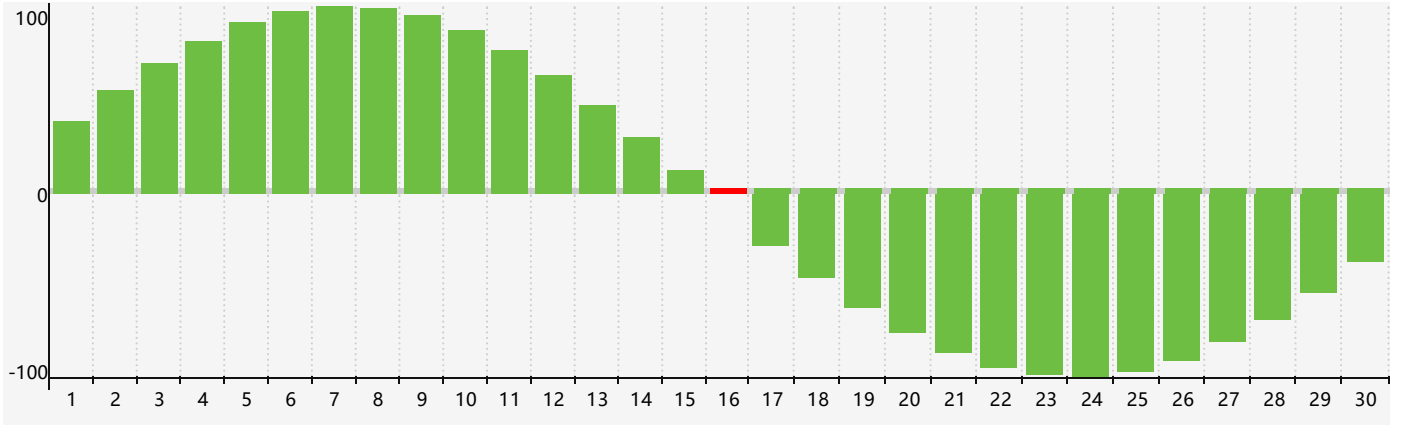

Avril 2024 Calendrier de Biorythme Intellectuel

Avril 2024 Calendrier Émotionnel de Biorythme

Avril 2024 Calendrier de Biorythme Physique

Avril 2024

DIM	LUN	MAR	MER	JEU	VEN	SAM
31	1	2 Émotif	3	4	5	6
7	8	9	10	11	12	13
14	15	16 Intellectuel Physique	17	18	19	20
21	22	23	24	25	26	27
28	29	30 Émotif	1	2	3	4