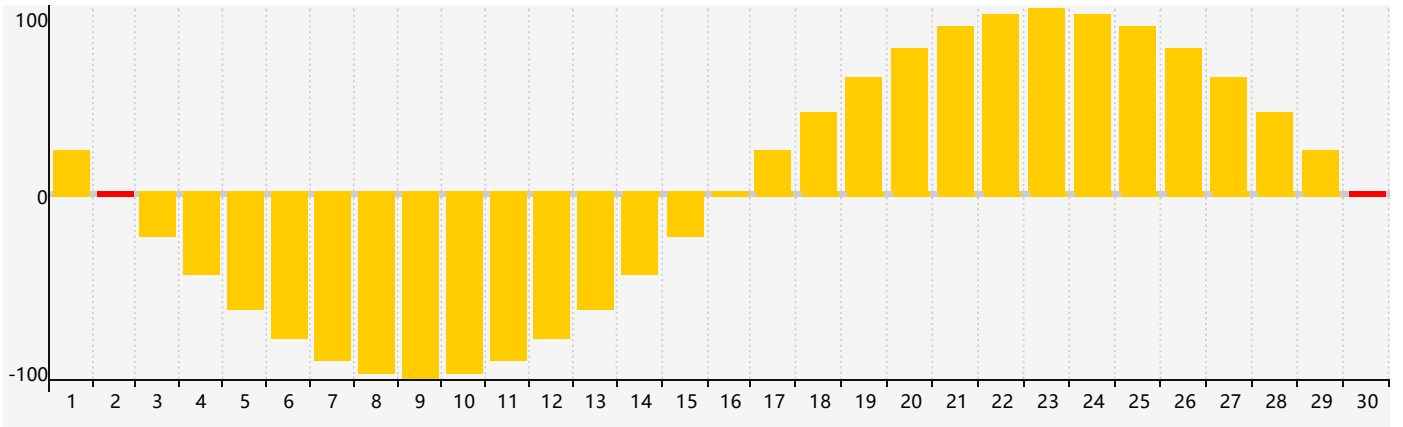

Avril 2024 Calendrier de Biorythme Intellectuel

Avril 2024 Calendrier Émotionnel de Biorythme

Avril 2024 Calendrier de Biorythme Physique

Avril 2024

DIM	LUN	MAR	MER	JEU	VEN	SAM
31	1	2 Émotif	3	4	5	6
7	8	9	10	11	12	13
14	15	16 Intellectuel Physique	17	18	19	20
21	22	23	24	25	26	27
28	29	30 Émotif	1	2	3	4