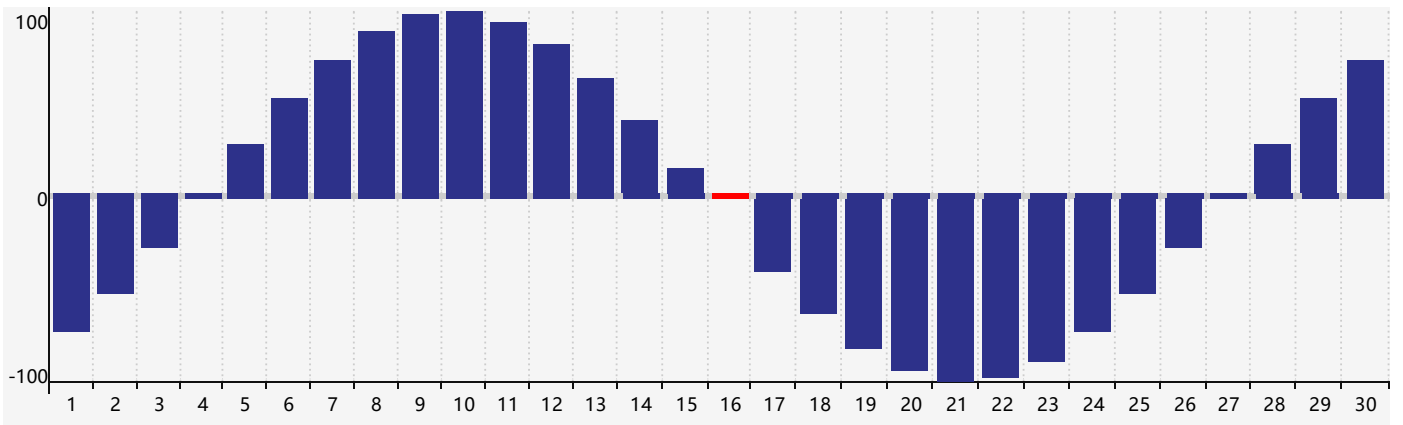

Avril 2024 Calendrier de Biorythme Intellectuel

Avril 2024 Calendrier Émotionnel de Biorythme

Avril 2024 Calendrier de Biorythme Physique

Avril 2024

DIM	LUN	MAR	MER	JEU	VEN	SAM
31	1	2 Émotif	3	4	5	6
7	8	9	10	11	12	13
14	15	16 Intellectuel Physique	17	18	19	20
21	22	23	24	25	26	27
28	29	30 Émotif	1	2	3	4