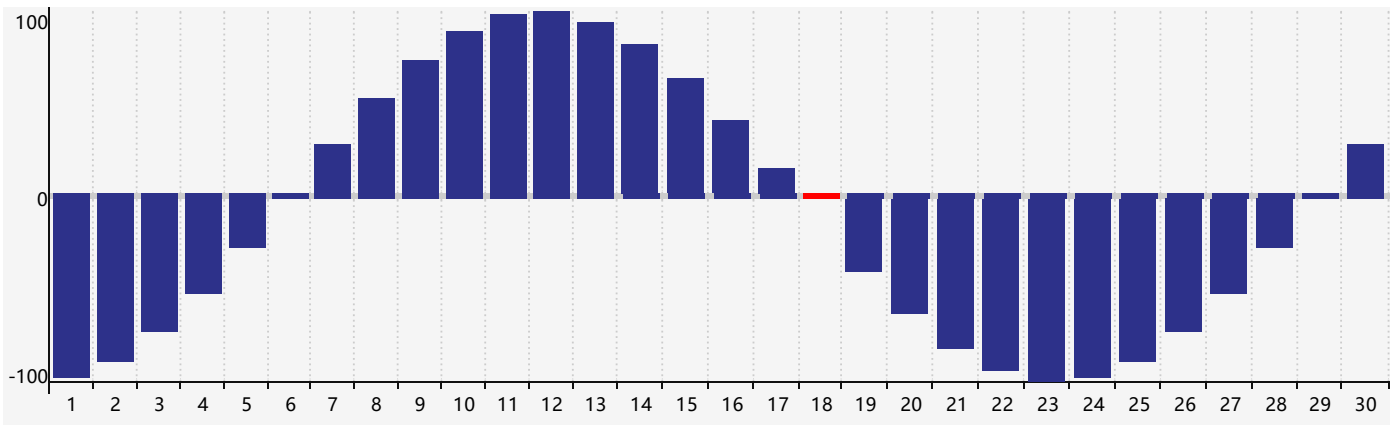

Avril 2024 Calendrier de Biorythme Intellectuel

Avril 2024 Calendrier Émotionnel de Biorythme

Avril 2024 Calendrier de Biorythme Physique

Avril 2024

DIM	LUN	MAR	MER	JEU	VEN	SAM
31	1	2	3	4	5	6
7	8	9	10	11	12	13
14	15	16	17	18 <small>Physique</small>	19	20 <small>Émotif</small>
21 <small>Intellectuel</small>	22	23	24	25	26	27
28	29	30	1	2	3	4