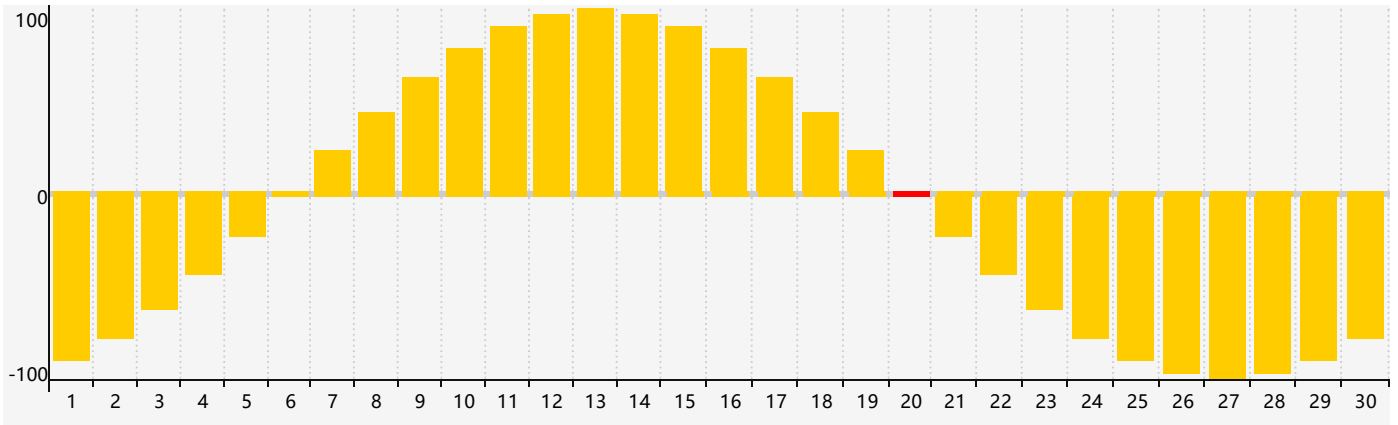

Avril 2024 Calendrier de Biorythme Intellectuel

Avril 2024 Calendrier Émotionnel de Biorythme

Avril 2024 Calendrier de Biorythme Physique

Avril 2024

DIM	LUN	MAR	MER	JEU	VEN	SAM
31	1	2	3	4	5	6
7	8	9	10	11	12	13
14	15	16	17	18 <small>Physique</small>	19	20 <small>Émotif</small>
21 <small>Intellectuel</small>	22	23	24	25	26	27
28	29	30	1	2	3	4