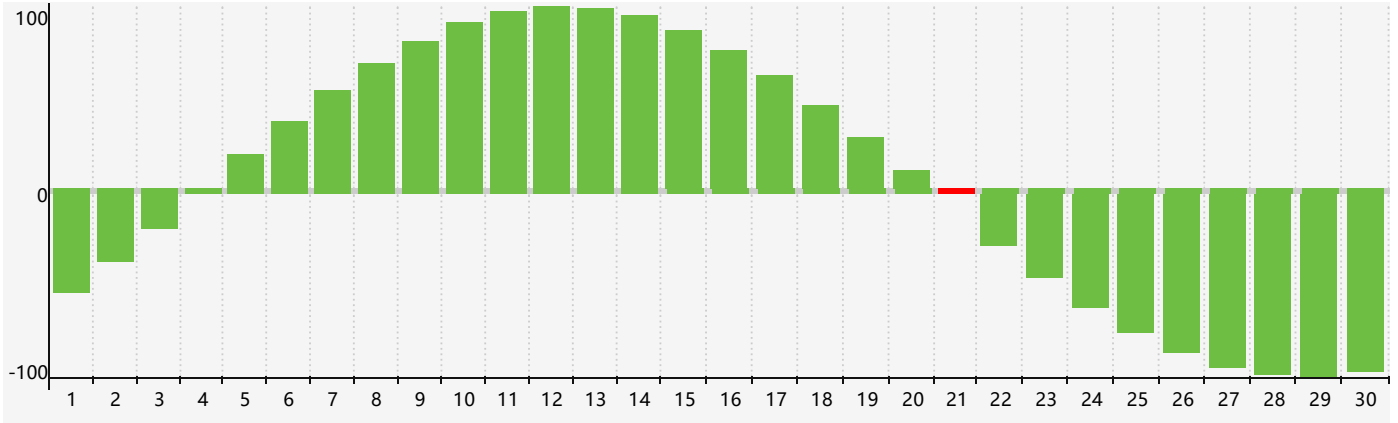

Avril 2024 Calendrier de Biorythme Intellectuel

Avril 2024 Calendrier Émotionnel de Biorythme

Avril 2024 Calendrier de Biorythme Physique

Avril 2024

DIM	LUN	MAR	MER	JEU	VEN	SAM
31	1	2	3	4	5	6
7	8	9	10	11	12	13
14	15	16	17	18 <small>Physique</small>	19	20 <small>Émotif</small>
21 <small>Intellectuel</small>	22	23	24	25	26	27
28	29	30	1	2	3	4