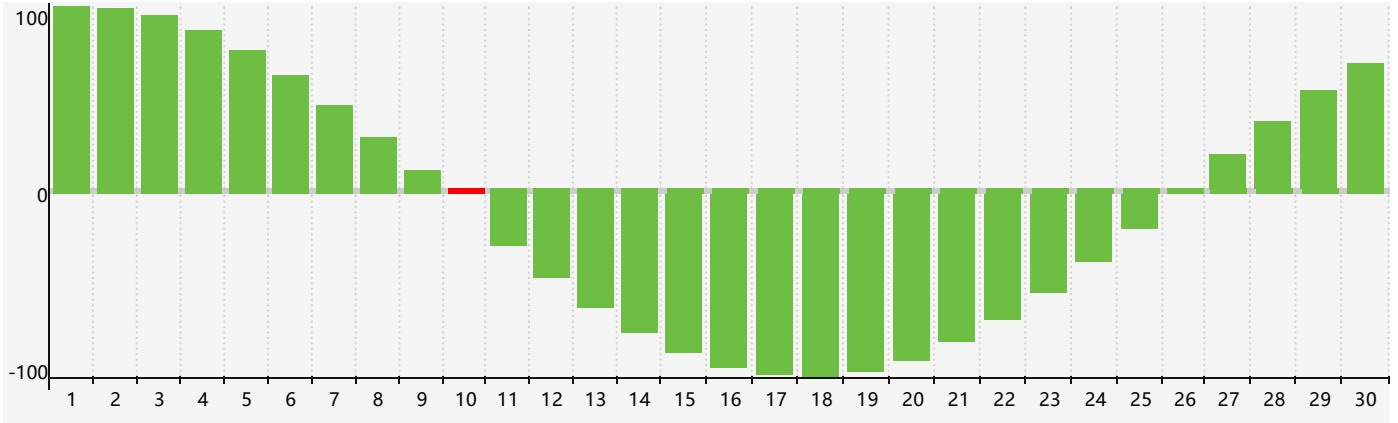

Avril 2024 Calendrier de Biorythme Intellectuel

Avril 2024 Calendrier Émotionnel de Biorythme

Avril 2024 Calendrier de Biorythme Physique

Avril 2024

DIM	LUN	MAR	MER	JEU	VEN	SAM
31 	1 	2 	3 	4 	5 Physique 	6 
7 	8 	9 	10 Intellectuel Émotif 	11 	12 	13 
14 	15 	16 	17 	18 	19 	20 
21 	22 	23 	24 	25 	26 	27 
28 Physique 	29 	30 	1 	2 	3 	4 