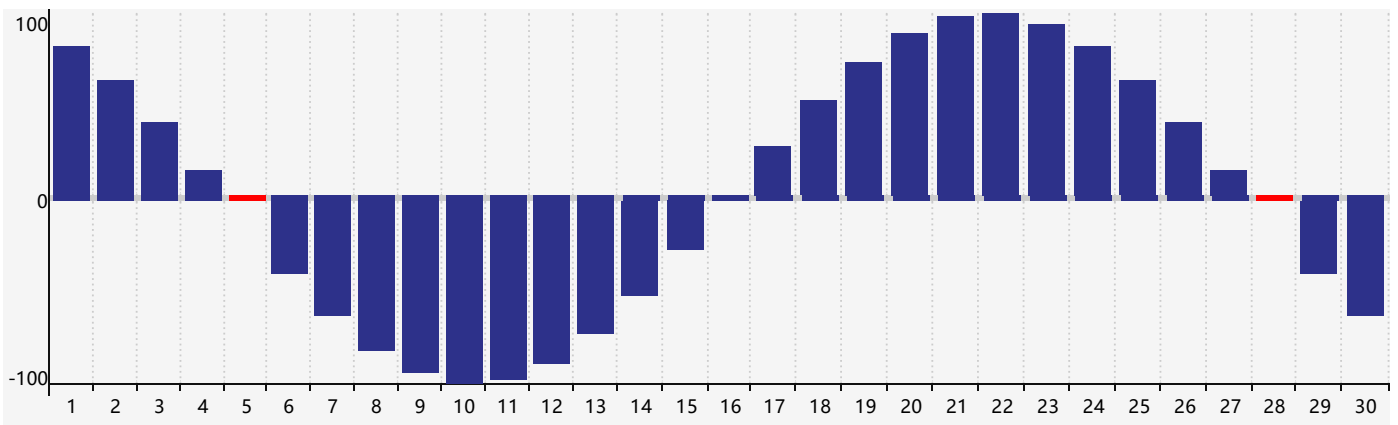

Avril 2024 Calendrier de Biorythme Intellectuel

Avril 2024 Calendrier Émotionnel de Biorythme

Avril 2024 Calendrier de Biorythme Physique

Avril 2024

DIM	LUN	MAR	MER	JEU	VEN	SAM
31 	1 	2 	3 	4 	5 Physique 	6 
7 	8 	9 	10 Intellectuel Émotif 	11 	12 	13 
14 	15 	16 	17 	18 	19 	20 
21 	22 	23 	24 	25 	26 	27 
28 Physique 	29 	30 	1 	2 	3 	4 