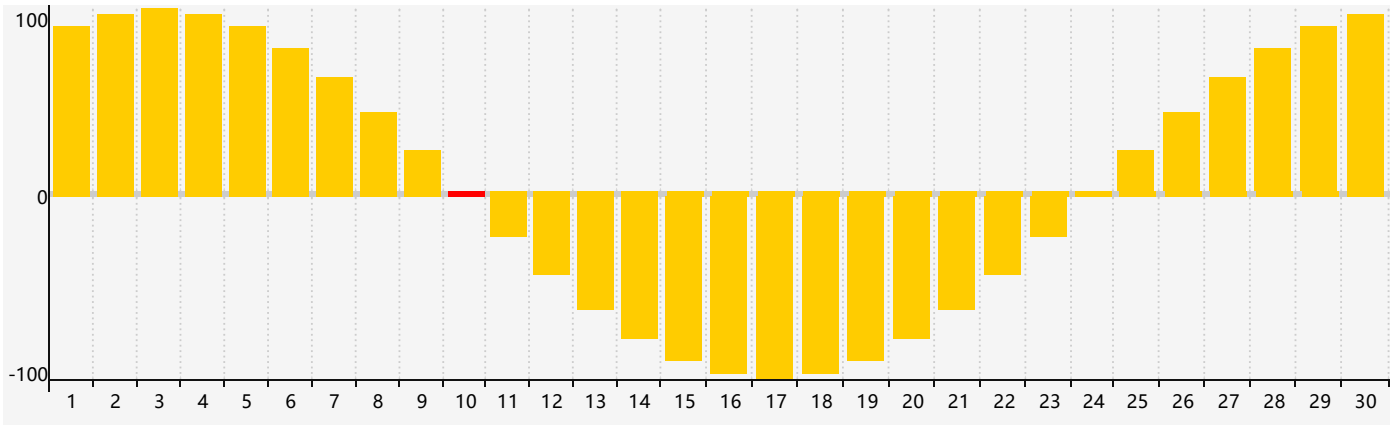

Avril 2024 Calendrier de Biorythme Intellectuel

Avril 2024 Calendrier Émotionnel de Biorythme

Avril 2024 Calendrier de Biorythme Physique

Avril 2024

DIM	LUN	MAR	MER	JEU	VEN	SAM
31 	1 	2 	3 	4 	5 Physique 	6 
7 	8 	9 	10 Intellectuel Émotif 	11 	12 	13 
14 	15 	16 	17 	18 	19 	20 
21 	22 	23 	24 	25 	26 	27 
28 Physique 	29 	30 	1 	2 	3 	4 