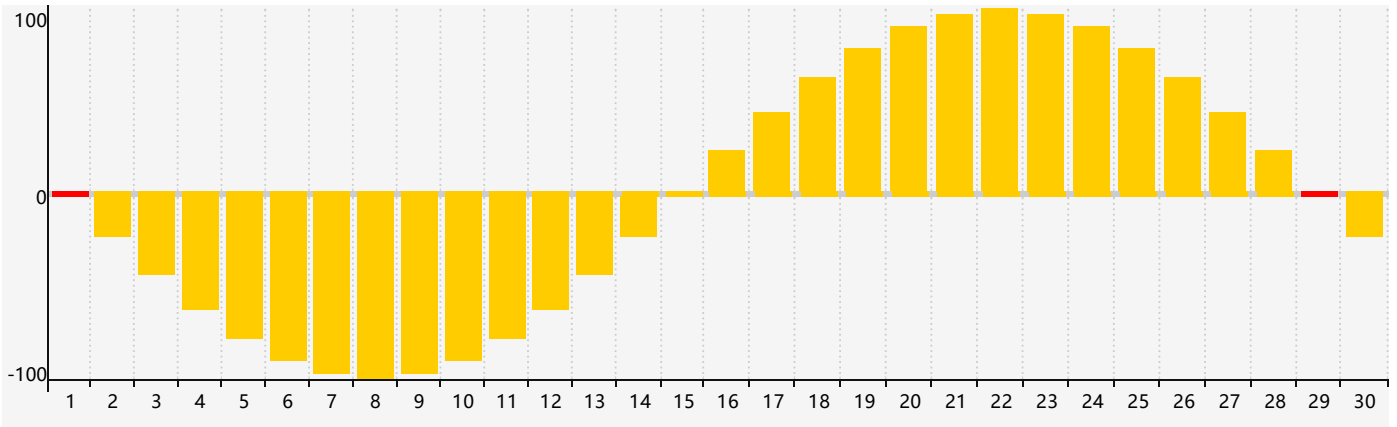

Avril 2024 Calendrier de Biorythme Intellectuel

Avril 2024 Calendrier Émotionnel de Biorythme

Avril 2024 Calendrier de Biorythme Physique

Avril 2024

DIM	LUN	MAR	MER	JEU	VEN	SAM
31	1 Émotif	2	3	4	5	6
7	8	9	10	11 Physique	12	13
14	15	16	17	18	19	20 Intellectuel
21	22	23	24	25	26	27
28	29 Émotif	30	1	2	3	4 Physique