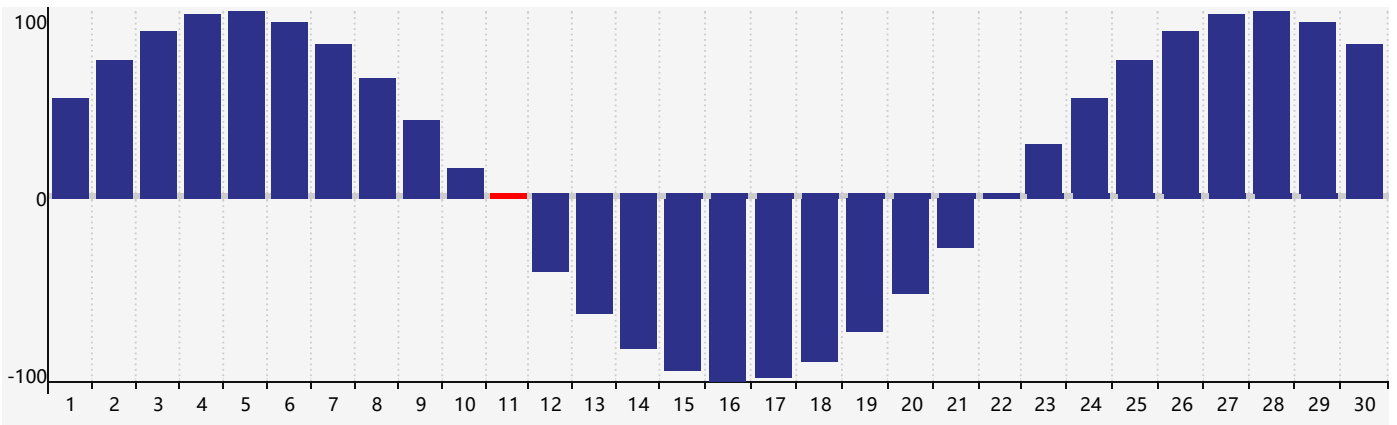

Avril 2024 Calendrier de Biorythme Intellectuel

Avril 2024 Calendrier Émotionnel de Biorythme

Avril 2024 Calendrier de Biorythme Physique

Avril 2024

DIM	LUN	MAR	MER	JEU	VEN	SAM
31	1 Émotif	2	3	4	5	6
7	8	9	10	11 Physique	12	13
14	15	16	17	18	19	20 Intellectuel
21	22	23	24	25	26	27
28	29 Émotif	30	1	2	3	4 Physique