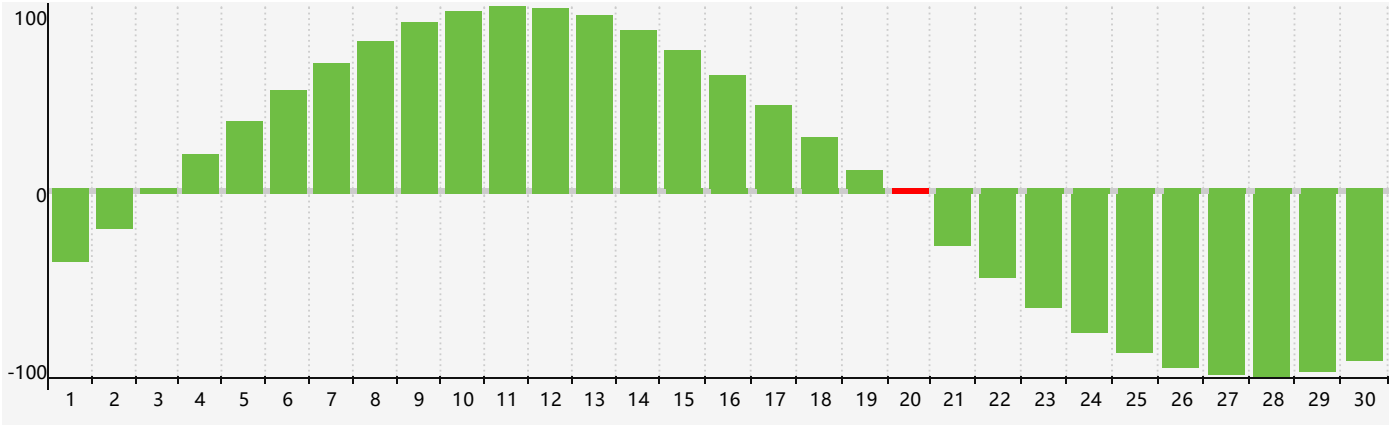

Avril 2024 Calendrier de Biorythme Intellectuel

Avril 2024 Calendrier Émotionnel de Biorythme

Avril 2024 Calendrier de Biorythme Physique

Avril 2024

DIM	LUN	MAR	MER	JEU	VEN	SAM
31	1 Émotif	2	3	4	5	6
7	8	9	10	11 Physique	12	13
14	15	16	17	18	19	20 Intellectuel
21	22	23	24	25	26	27
28	29 Émotif	30	1	2	3	4 Physique