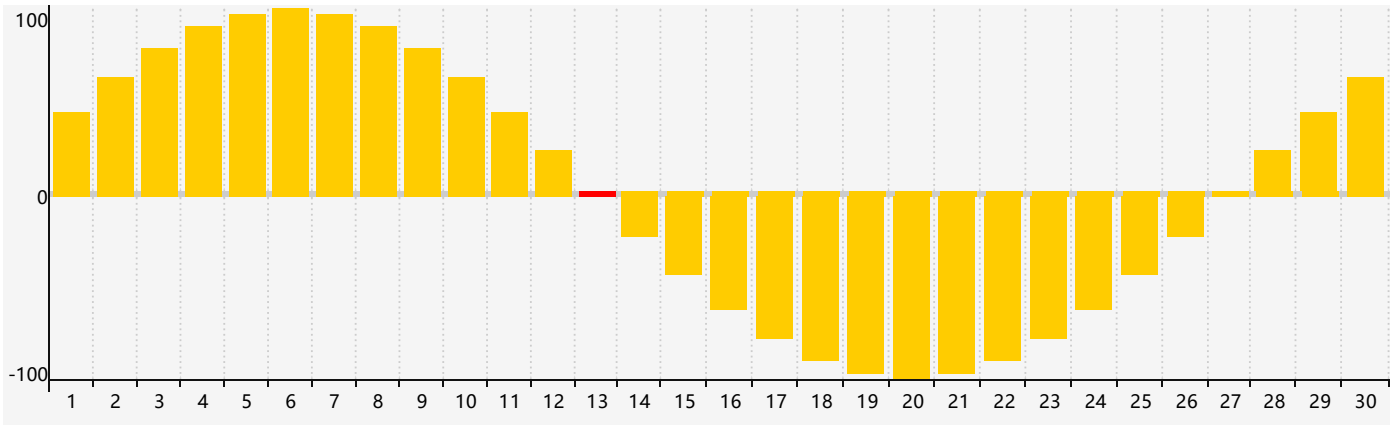

Avril 2024 Calendrier de Biorythme Intellectuel

Avril 2024 Calendrier Émotionnel de Biorythme

Avril 2024 Calendrier de Biorythme Physique

Avril 2024

DIM	LUN	MAR	MER	JEU	VEN	SAM
31 	1 	2 	3 	4 Physique 	5 	6 
7 	8 	9 	10 	11 	12 	13 Émotif 
14 	15 	16 	17 	18 	19 	20 
21 	22 	23 	24 	25 	26 	27 Physique 
28 	29 	30 	1 	2 Intellectuel 	3 	4 