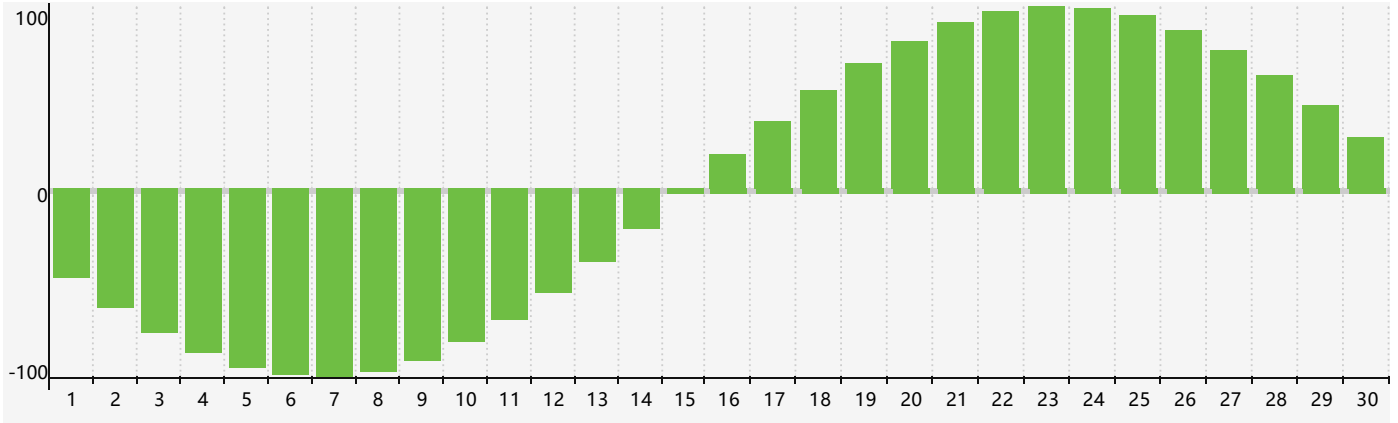

Avril 2024 Calendrier de Biorythme Intellectuel

Avril 2024 Calendrier Émotionnel de Biorythme

Avril 2024 Calendrier de Biorythme Physique

Avril 2024

DIM	LUN	MAR	MER	JEU	VEN	SAM
31 	1 	2 	3 	4 Physique 	5 	6 
7 	8 	9 	10 	11 	12 	13 Émotif 
14 	15 	16 	17 	18 	19 	20 
21 	22 	23 	24 	25 	26 	27 Physique 
28 	29 	30 	1 	2 Intellectuel 	3 	4 