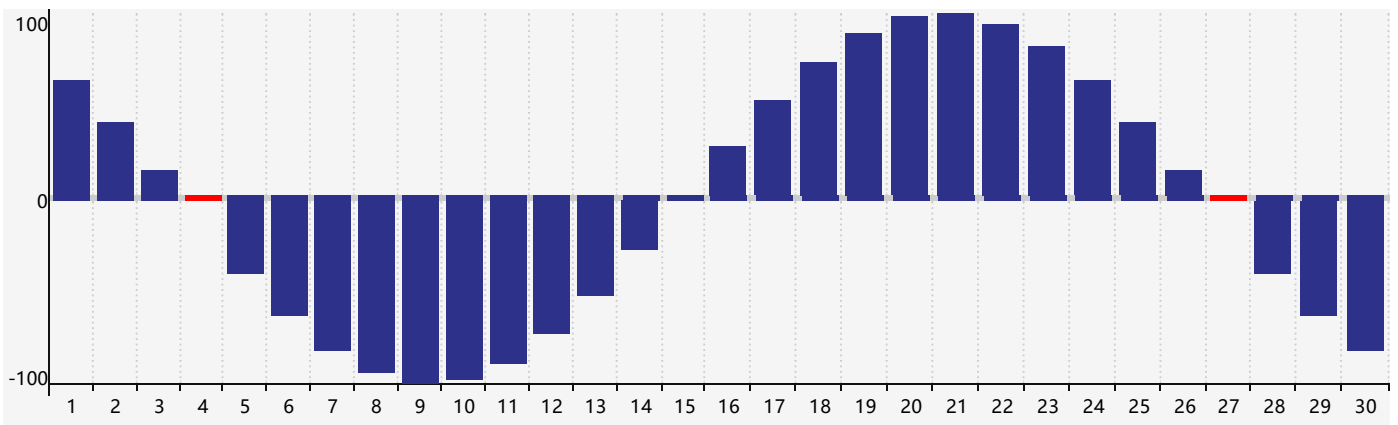

Avril 2024 Calendrier de Biorythme Intellectuel

Avril 2024 Calendrier Émotionnel de Biorythme

Avril 2024 Calendrier de Biorythme Physique

Avril 2024

DIM	LUN	MAR	MER	JEU	VEN	SAM
31 	1 	2 	3 	4 Physique 	5 	6 
7 	8 	9 	10 	11 	12 	13 Émotif 
14 	15 	16 	17 	18 	19 	20 
21 	22 	23 	24 	25 	26 	27 Physique 
28 	29 	30 	1 	2 Intellectuel 	3 	4 