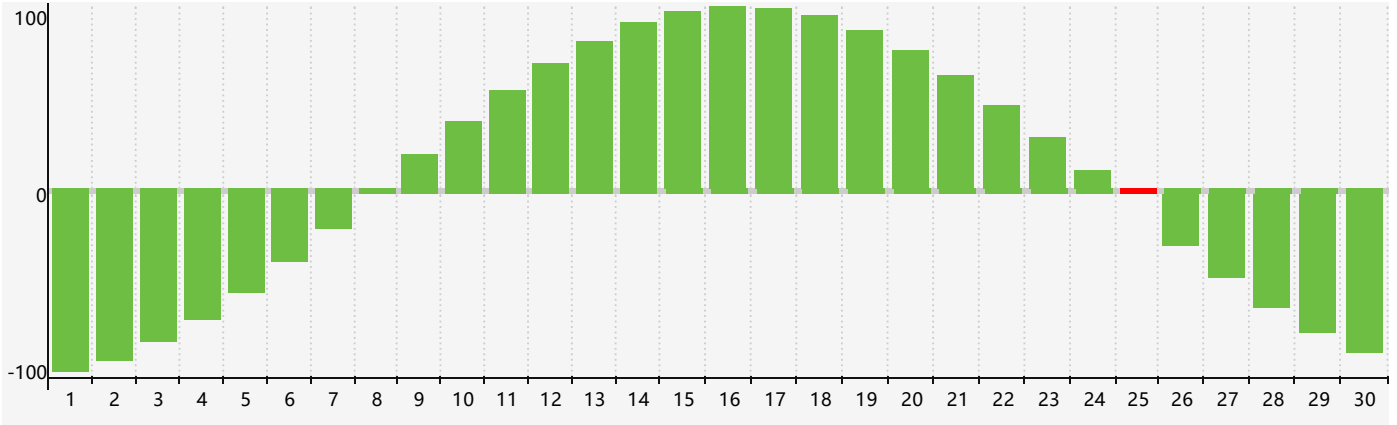

Avril 2024 Calendrier de Biorythme Intellectuel

Avril 2024 Calendrier Émotionnel de Biorythme

Avril 2024 Calendrier de Biorythme Physique

Avril 2024

DIM	LUN	MAR	MER	JEU	VEN	SAM
31	1	2	3	4	5	6
7	8	9	10	11	12 Émotif	13
14	15	16	17	18	19	20 Physique
21	22	23	24	25 Intellectuel	26	27
28	29	30	1	2	3	4