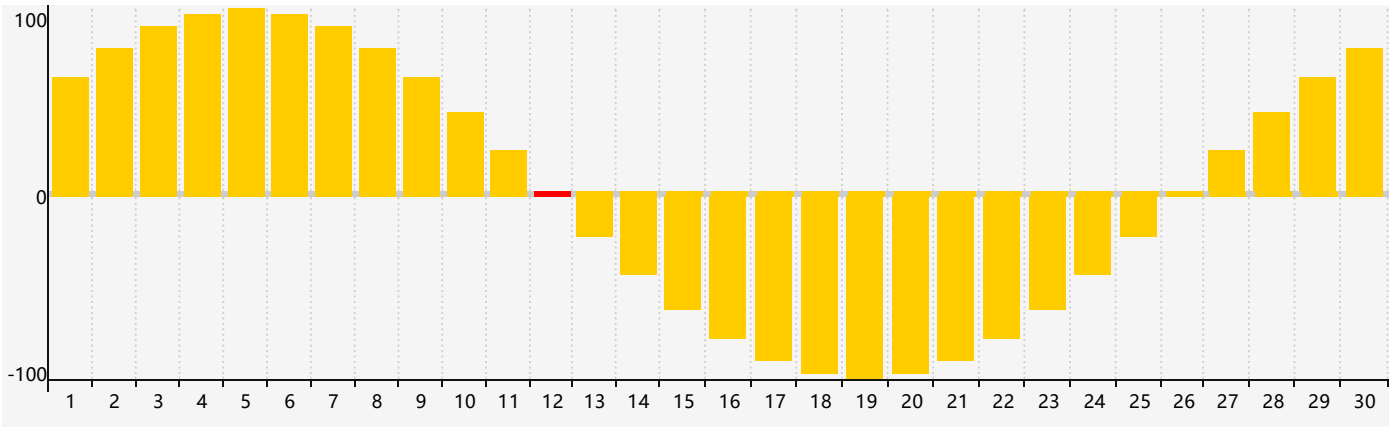

Avril 2024 Calendrier de Biorythme Intellectuel

Avril 2024 Calendrier Émotionnel de Biorythme

Avril 2024 Calendrier de Biorythme Physique

Avril 2024

DIM	LUN	MAR	MER	JEU	VEN	SAM
31	1	2	3	4	5	6
7	8	9	10	11	12 Émotif	13
14	15	16	17	18	19	20 Physique
21	22	23	24	25 Intellectuel	26	27
28	29	30	1	2	3	4