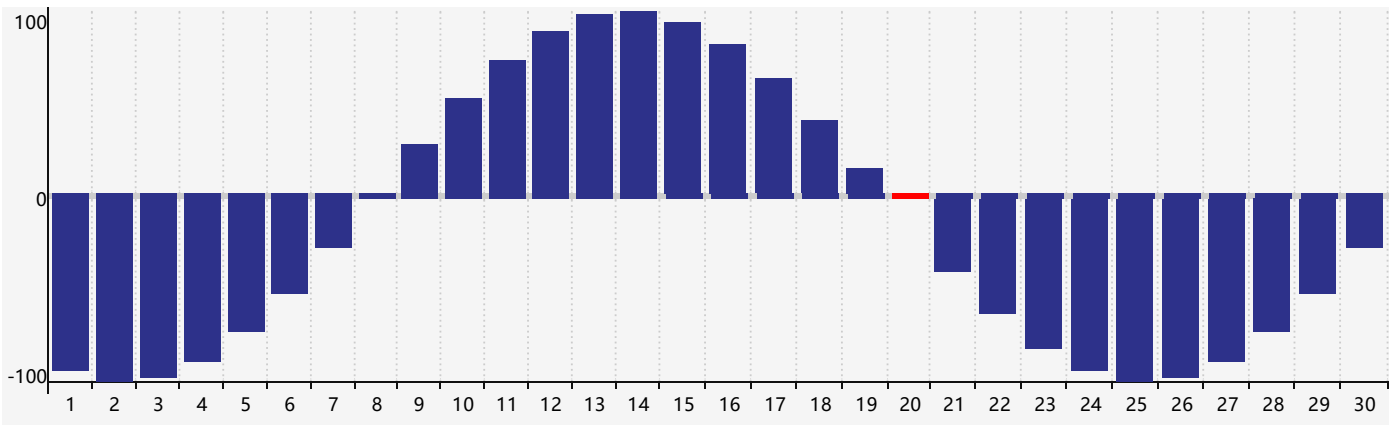

Avril 2024 Calendrier de Biorythme Intellectuel

Avril 2024 Calendrier Émotionnel de Biorythme

Avril 2024 Calendrier de Biorythme Physique

Avril 2024

DIM	LUN	MAR	MER	JEU	VEN	SAM
31	1	2	3	4	5	6
7	8	9	10	11	12 Émotif	13
14	15	16	17	18	19	20 Physique
21	22	23	24	25 Intellectuel	26	27
28	29	30	1	2	3	4