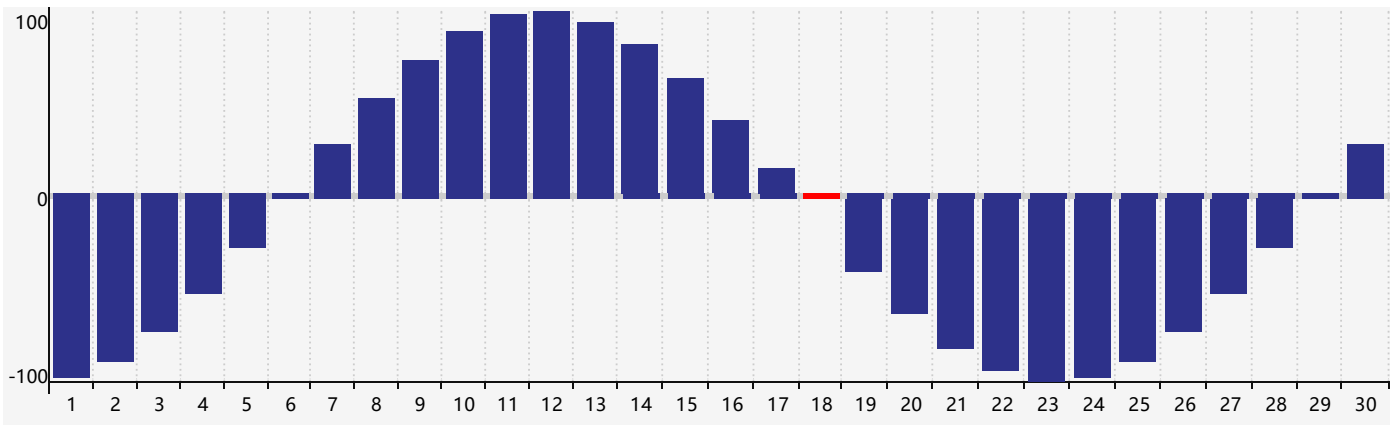

Avril 2024 Calendrier de Biorythme Intellectuel

Avril 2024 Calendrier Émotionnel de Biorythme

Avril 2024 Calendrier de Biorythme Physique

Avril 2024

Avril 2024						
DIM	LUN	MAR	MER	JEU	VEN	SAM
31	1	2	3	4	5	6
7 Intellectuel	8	9	10	11	12	13 Émotif
14	15	16	17	18 Physique	19	20
21	22	23	24	25	26	27
28	29	30	1	2	3	4