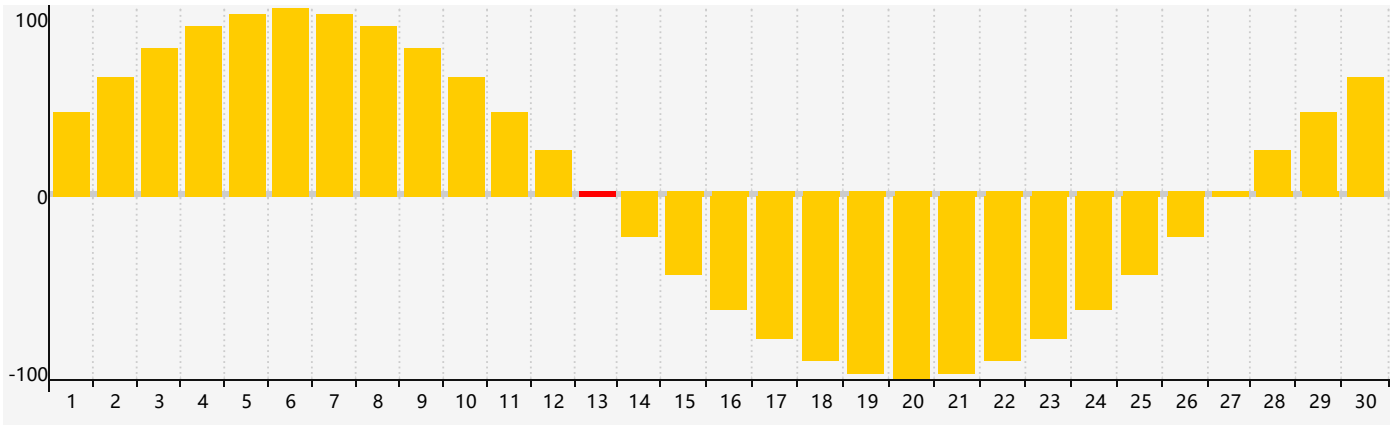

Avril 2024 Calendrier de Biorythme Intellectuel

Avril 2024 Calendrier Émotionnel de Biorythme

Avril 2024 Calendrier de Biorythme Physique

Avril 2024

Avril 2024						
DIM	LUN	MAR	MER	JEU	VEN	SAM
31	1	2	3	4	5	6
7 Intellectuel	8	9	10	11	12	13 Émotif
14	15	16	17	18 Physique	19	20
21	22	23	24	25	26	27
28	29	30	1	2	3	4