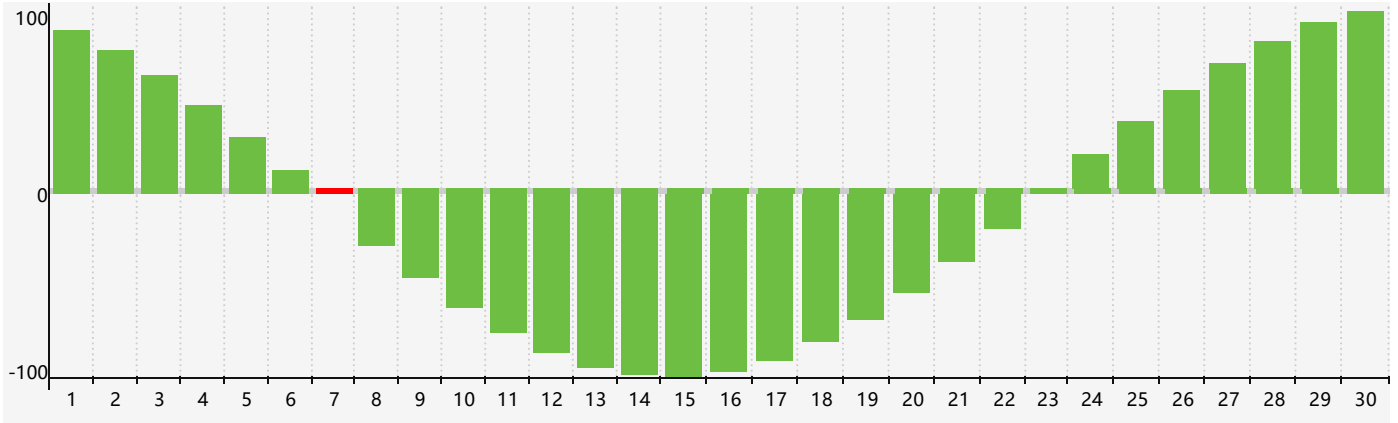

Avril 2024 Calendrier de Biorythme Intellectuel

Avril 2024 Calendrier Émotionnel de Biorythme

Avril 2024 Calendrier de Biorythme Physique

Avril 2024

Avril 2024						
DIM	LUN	MAR	MER	JEU	VEN	SAM
31	1	2	3	4	5	6
7 Intellectuel	8	9	10	11	12	13 Émotif
14	15	16	17	18 Physique	19	20
21	22	23	24	25	26	27
28	29	30	1	2	3	4