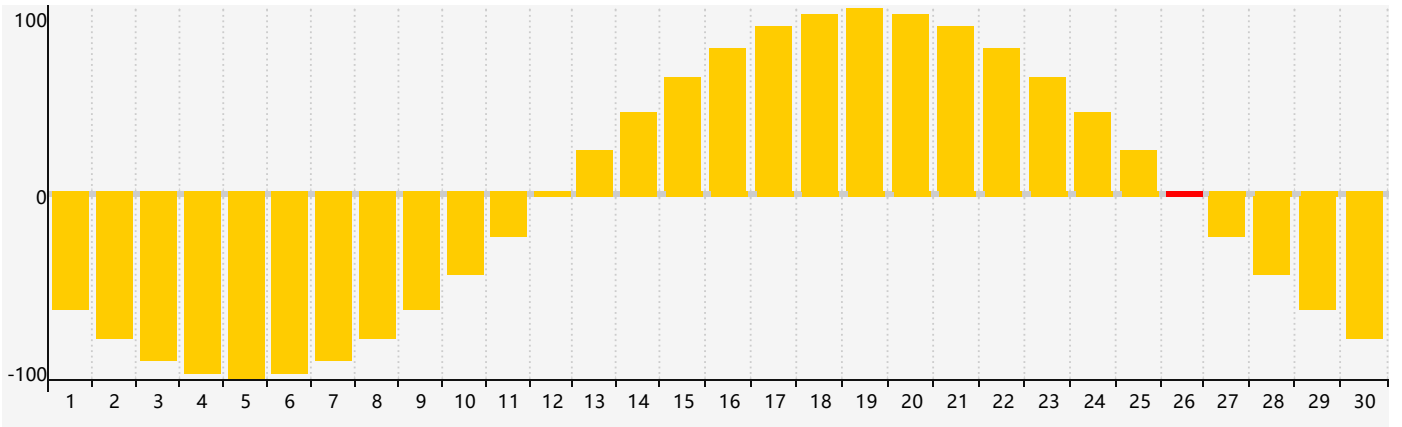

Avril 2024 Calendrier de Biorythme Intellectuel

Avril 2024 Calendrier Émotionnel de Biorythme

Avril 2024 Calendrier de Biorythme Physique

Avril 2024

DIM	LUN	MAR	MER	JEU	VEN	SAM
31 	1 	2 Physique 	3 	4 	5 	6 
7 	8 	9 	10 	11 	12 	13 Intellectuel 
14 	15 	16 	17 	18 	19 	20 
21 	22 	23 	24 	25 Physique 	26 Émotif 	27 
28 	29 	30 	1 	2 	3 	4 