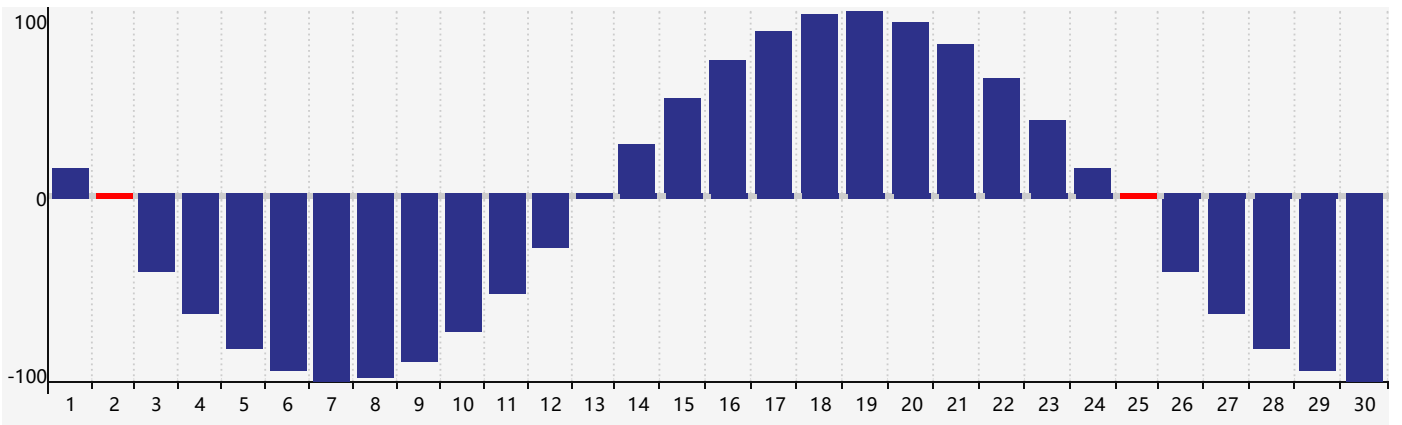

Avril 2024 Calendrier de Biorythme Intellectuel

Avril 2024 Calendrier Émotionnel de Biorythme

Avril 2024 Calendrier de Biorythme Physique

Avril 2024

DIM	LUN	MAR	MER	JEU	VEN	SAM
31 	1 	2 Physique 	3 	4 	5 	6 
7 	8 	9 	10 	11 	12 	13 Intellectuel 
14 	15 	16 	17 	18 	19 	20 
21 	22 	23 	24 	25 Physique 	26 Émotif 	27 
28 	29 	30 	1 	2 	3 	4 