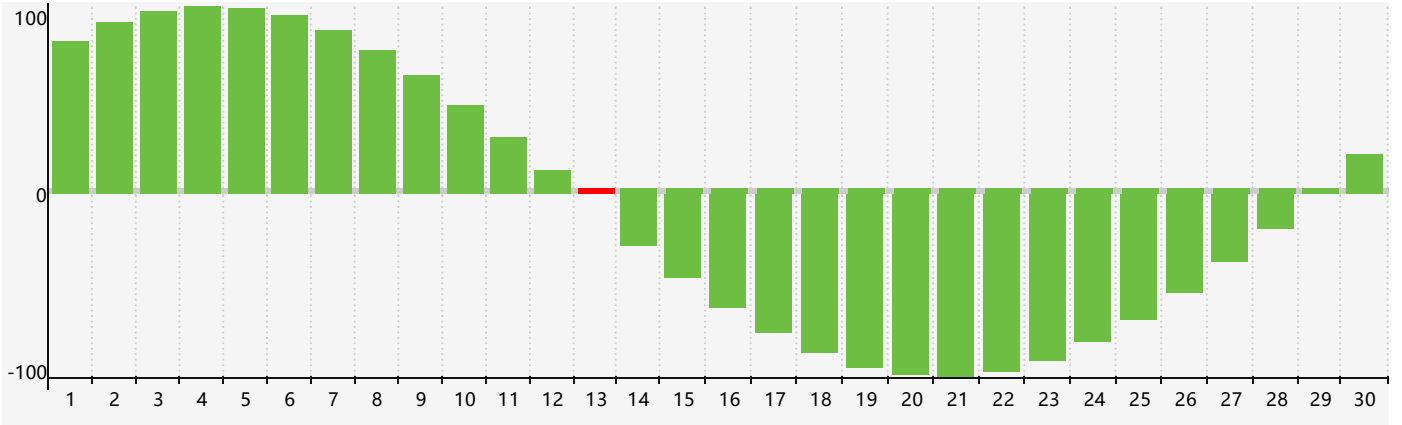

Avril 2024 Calendrier de Biorythme Intellectuel

Avril 2024 Calendrier Émotionnel de Biorythme

Avril 2024 Calendrier de Biorythme Physique

Avril 2024

DIM	LUN	MAR	MER	JEU	VEN	SAM
31 	1 	2 Physique 	3 	4 	5 	6 
7 	8 	9 	10 	11 	12 	13 Intellectuel 
14 	15 	16 	17 	18 	19 	20 
21 	22 	23 	24 	25 Physique 	26 Émotif 	27 
28 	29 	30 	1 	2 	3 	4 