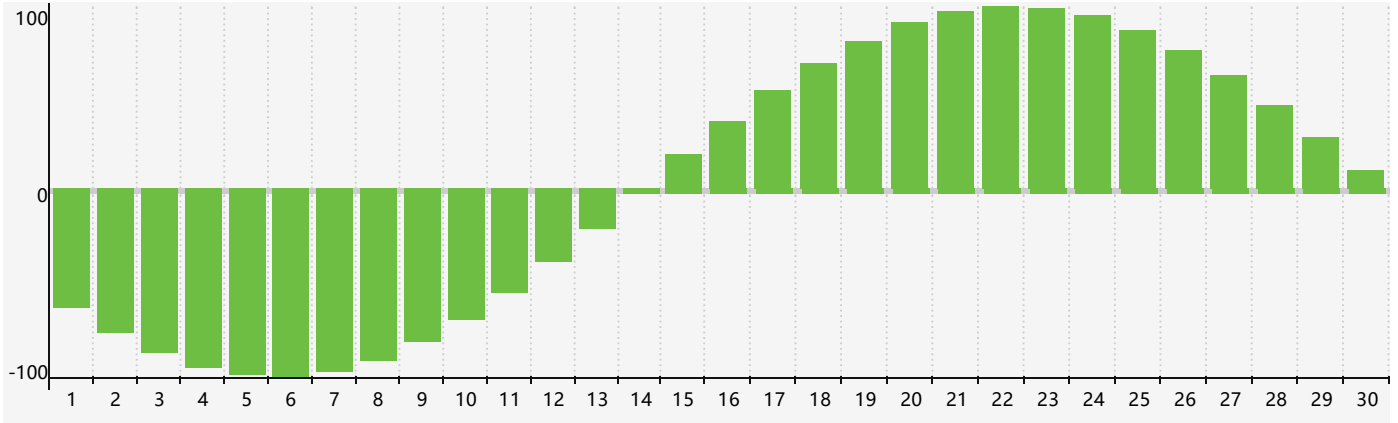

Avril 2024 Calendrier de Biorythme Intellectuel

Avril 2024 Calendrier Émotionnel de Biorythme

Avril 2024 Calendrier de Biorythme Physique

Avril 2024

DIM	LUN	MAR	MER	JEU	VEN	SAM
31 	1 	2 	3 Émotif 	4 Physique 	5 	6 
7 	8 	9 	10 	11 	12 	13 
14 	15 	16 	17 	18 	19 	20 
21 	22 	23 	24 	25 	26 	27 Physique 
28 	29 	30 	1 Intellectuel Émotif 	2 	3 	4 