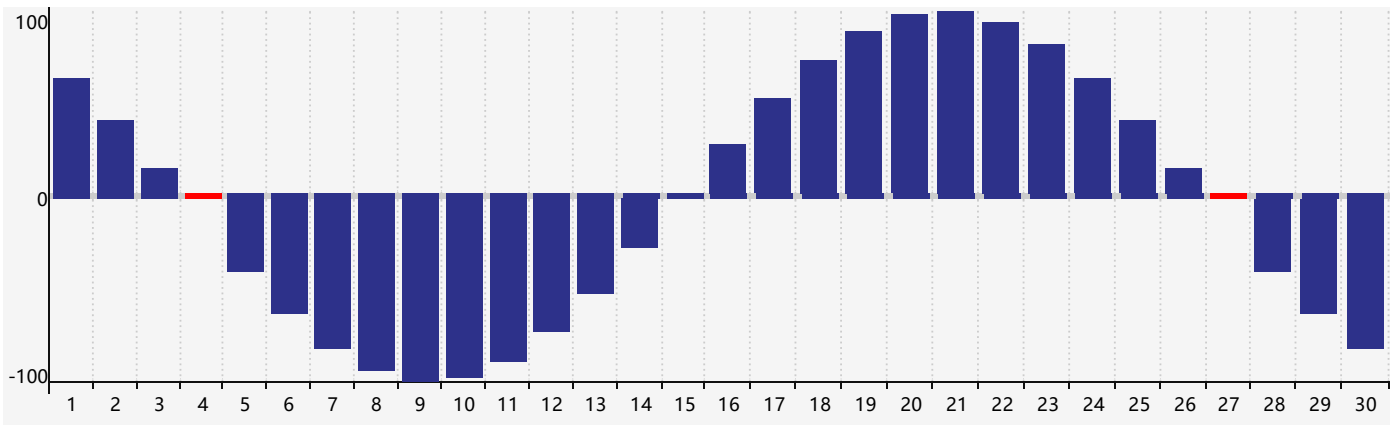

Avril 2024 Calendrier de Biorythme Intellectuel

Avril 2024 Calendrier Émotionnel de Biorythme

Avril 2024 Calendrier de Biorythme Physique

Avril 2024

DIM	LUN	MAR	MER	JEU	VEN	SAM
31 	1 	2 	3 Émotif 	4 Physique 	5 	6 
7 	8 	9 	10 	11 	12 	13 
14 	15 	16 	17 	18 	19 	20 
21 	22 	23 	24 	25 	26 	27 Physique 
28 	29 	30 	1 Intellectuel Émotif 	2 	3 	4 