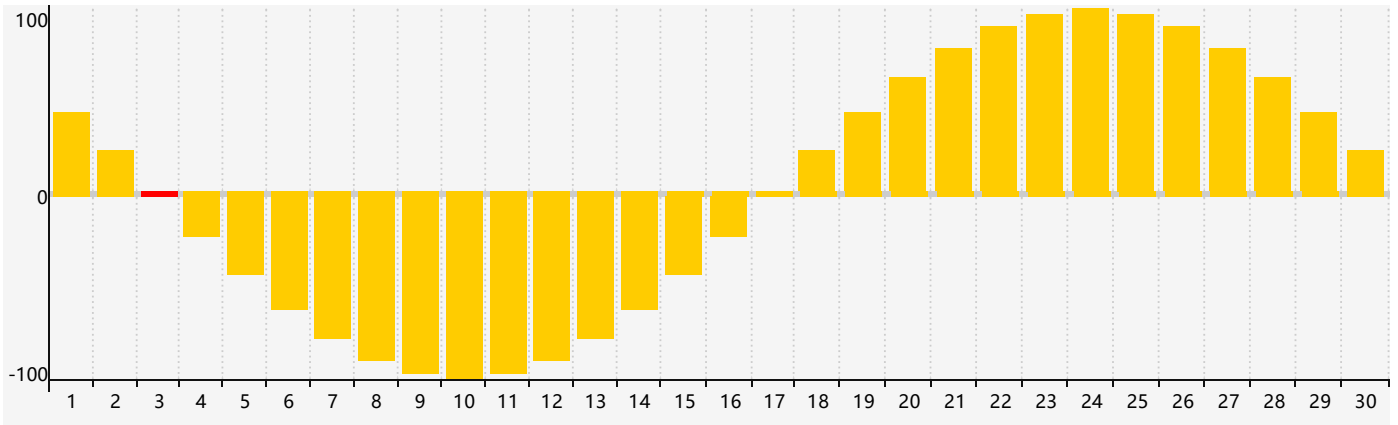

Avril 2024 Calendrier de Biorythme Intellectuel

Avril 2024 Calendrier Émotionnel de Biorythme

Avril 2024 Calendrier de Biorythme Physique

Avril 2024

DIM	LUN	MAR	MER	JEU	VEN	SAM
31 	1 	2 	3 Émotif 	4 Physique 	5 	6 
7 	8 	9 	10 	11 	12 	13 
14 	15 	16 	17 	18 	19 	20 
21 	22 	23 	24 	25 	26 	27 Physique 
28 	29 	30 	1 Intellectuel Émotif 	2 	3 	4 