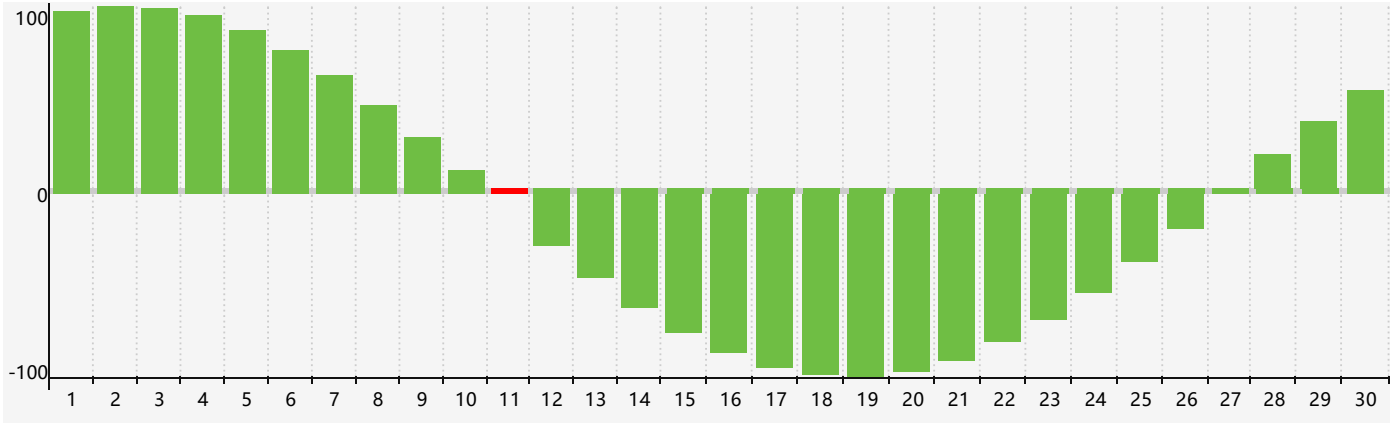

Avril 2024 Calendrier de Biorythme Intellectuel

Avril 2024 Calendrier Émotionnel de Biorythme

Avril 2024 Calendrier de Biorythme Physique

Avril 2024

DIM	LUN	MAR	MER	JEU	VEN	SAM
31	1	2 Physique	3	4	5	6
7	8	9	10	11 Intellectuel	12	13
14	15	16	17	18	19 Émotif	20
21	22	23	24	25 Physique	26	27
28	29	30	1	2	3	4