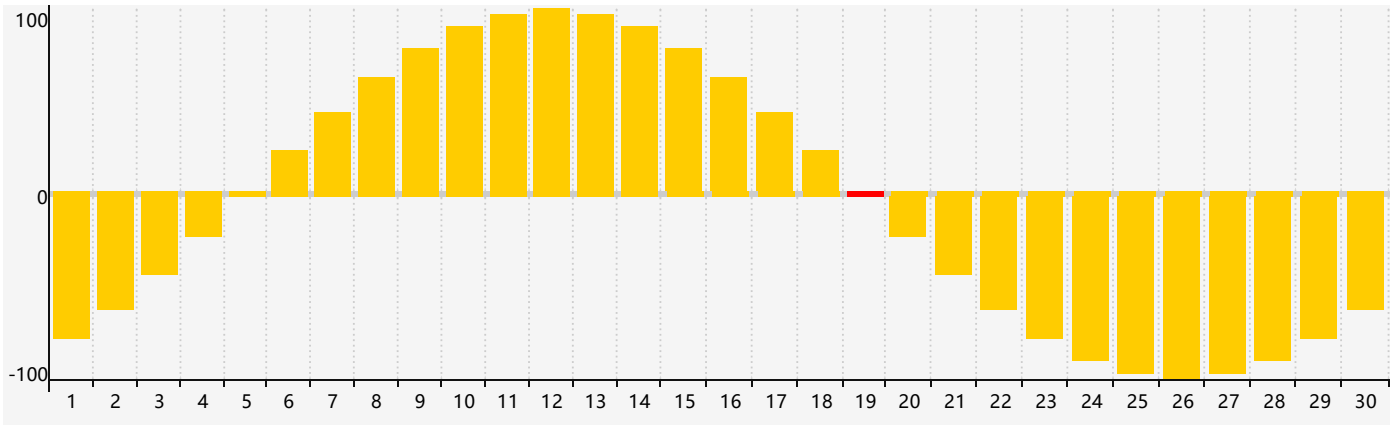

Avril 2024 Calendrier de Biorythme Intellectuel

Avril 2024 Calendrier Émotionnel de Biorythme

Avril 2024 Calendrier de Biorythme Physique

Avril 2024

DIM	LUN	MAR	MER	JEU	VEN	SAM
31	1	2 Physique	3	4	5	6
7	8	9	10	11 Intellectuel	12	13
14	15	16	17	18	19 Émotif	20
21	22	23	24	25 Physique	26	27
28	29	30	1	2	3	4