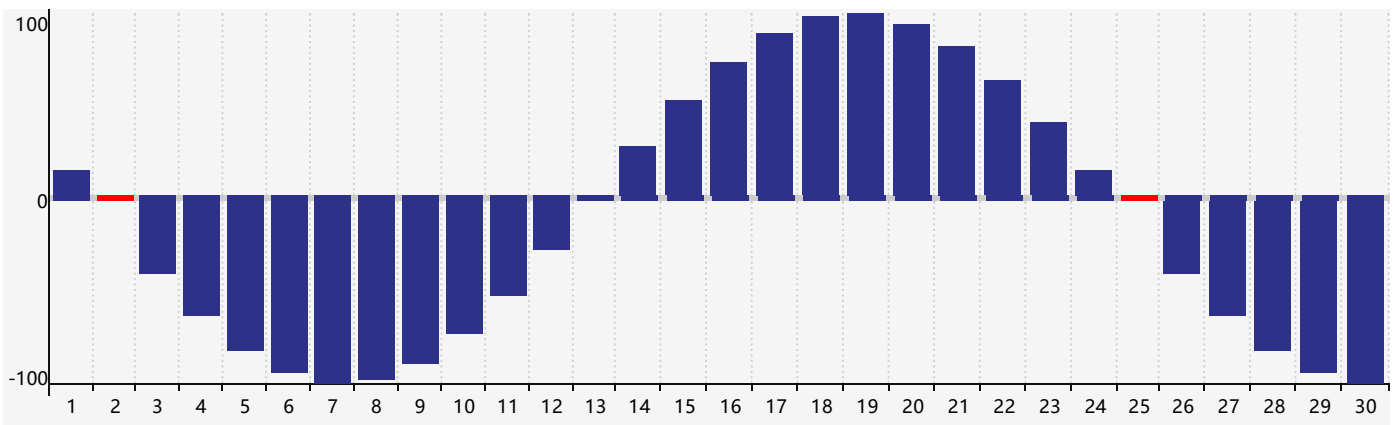

Avril 2024 Calendrier de Biorythme Intellectuel

Avril 2024 Calendrier Émotionnel de Biorythme

Avril 2024 Calendrier de Biorythme Physique

Avril 2024

DIM	LUN	MAR	MER	JEU	VEN	SAM
31	1	2 Physique	3	4	5	6
7	8	9	10	11 Intellectuel	12	13
14	15	16	17	18	19 Émotif	20
21	22	23	24	25 Physique	26	27
28	29	30	1	2	3	4