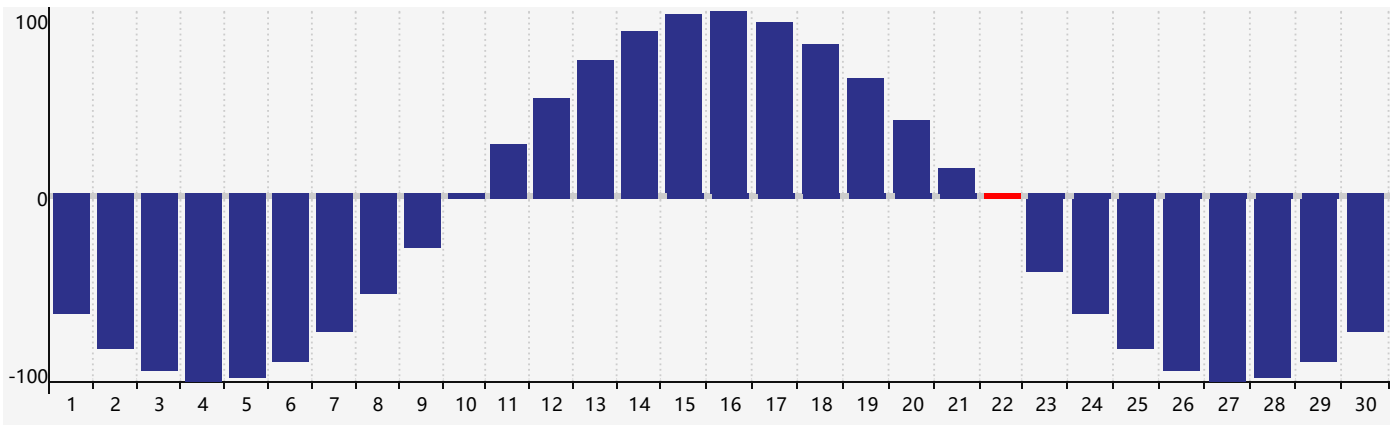

Avril 2024 Calendrier de Biorythme Intellectuel

Avril 2024 Calendrier Émotionnel de Biorythme

Avril 2024 Calendrier de Biorythme Physique

Avril 2024

DIM	LUN	MAR	MER	JEU	VEN	SAM
31	1	2	3	4	5	6
7	8	9	10	11	12	13 Intellectuel
14	15	16	17	18	19	20
21	22 Physique	23 Émotif	24	25	26	27
28	29	30	1	2	3	4