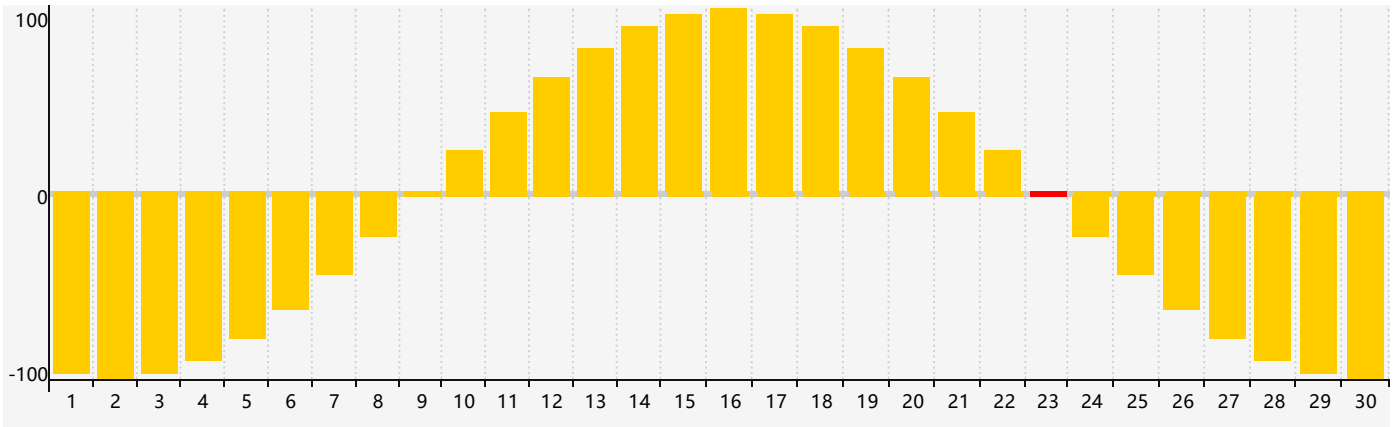

Avril 2024 Calendrier de Biorythme Intellectuel

Avril 2024 Calendrier Émotionnel de Biorythme

Avril 2024 Calendrier de Biorythme Physique

Avril 2024

DIM	LUN	MAR	MER	JEU	VEN	SAM
31	1	2	3	4	5	6
7	8	9	10	11	12	13 Intellectuel
14	15	16	17	18	19	20
21	22 Physique	23 Émotif	24	25	26	27
28	29	30	1	2	3	4