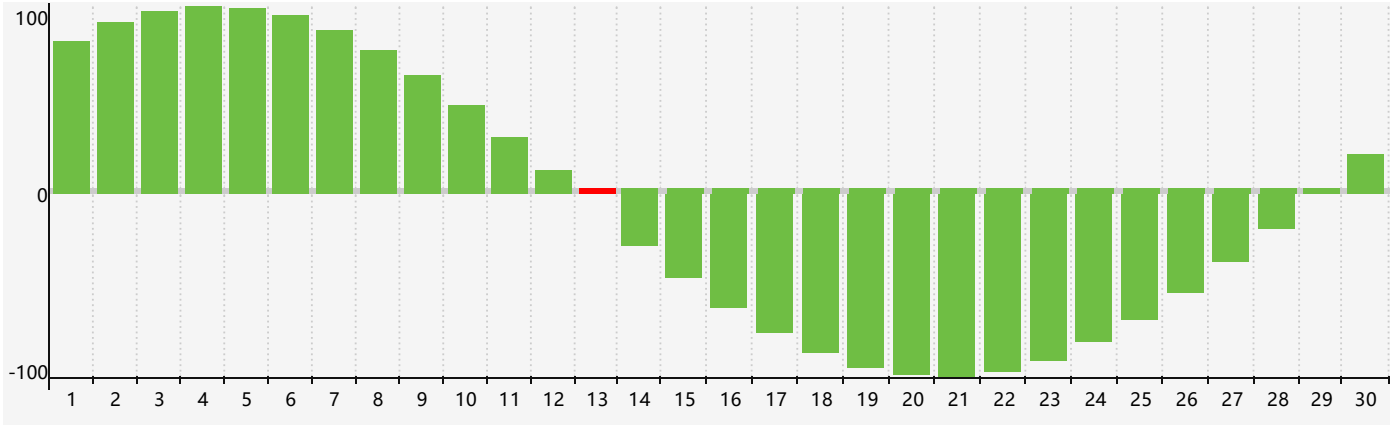

Avril 2024 Calendrier de Biorythme Intellectuel

Avril 2024 Calendrier Émotionnel de Biorythme

Avril 2024 Calendrier de Biorythme Physique

Avril 2024

DIM	LUN	MAR	MER	JEU	VEN	SAM
31	1	2	3	4	5	6
7	8	9	10	11	12	13 Intellectuel
14	15	16	17	18	19	20
21	22 Physique	23 Émotif	24	25	26	27
28	29	30	1	2	3	4