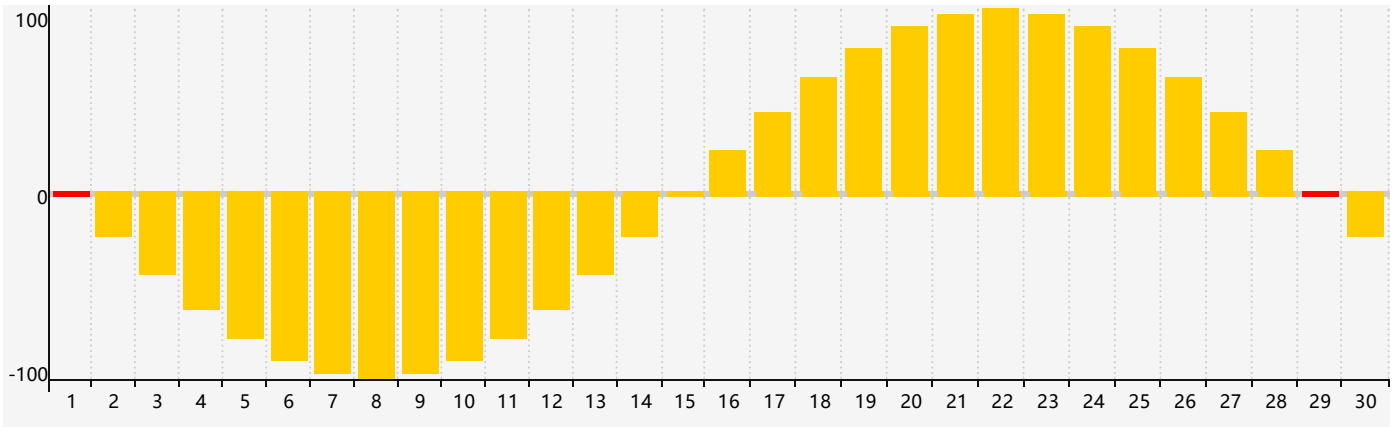

Avril 2024 Calendrier de Biorythme Intellectuel

Avril 2024 Calendrier Émotionnel de Biorythme

Avril 2024 Calendrier de Biorythme Physique

Avril 2024

DIM	LUN	MAR	MER	JEU	VEN	SAM
31 	1 Émotif 	2 	3 	4 	5 	6 
7 	8 	9 	10 Physique 	11 	12 	13 
14 	15 	16 	17 	18 	19 	20 
21 	22 	23 	24 	25 	26 	27 
28 	29 Émotif 	30 	1 Intellectuel 	2 	3 Physique 	4 