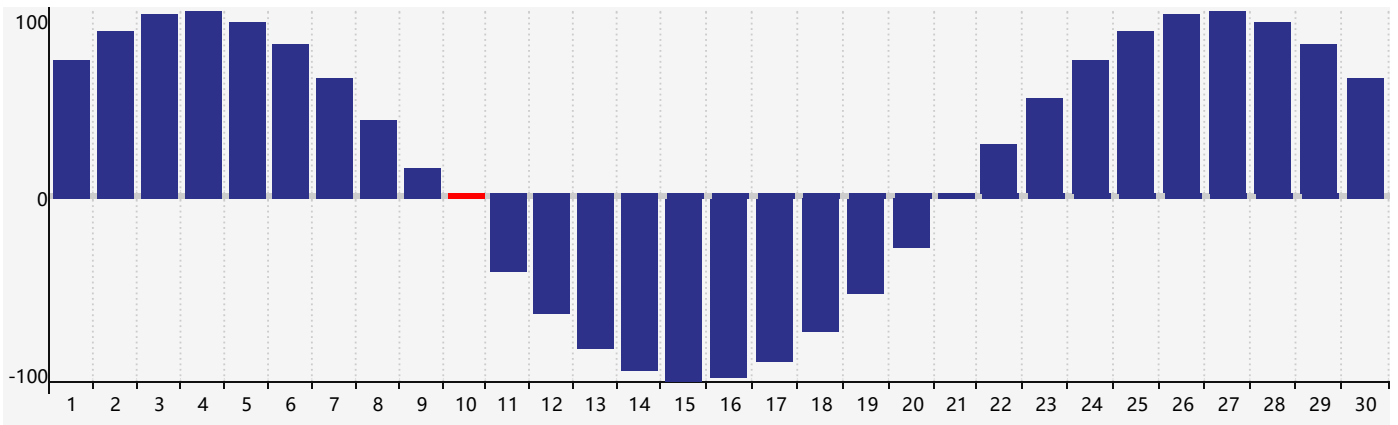

Avril 2024 Calendrier de Biorythme Intellectuel

Avril 2024 Calendrier Émotionnel de Biorythme

Avril 2024 Calendrier de Biorythme Physique

Avril 2024

DIM	LUN	MAR	MER	JEU	VEN	SAM
31 	1 Émotif 	2 	3 	4 	5 	6 
7 	8 	9 	10 Physique 	11 	12 	13 
14 	15 	16 	17 	18 	19 	20 
21 	22 	23 	24 	25 	26 	27 
28 	29 Émotif 	30 	1 Intellectuel 	2 	3 Physique 	4 