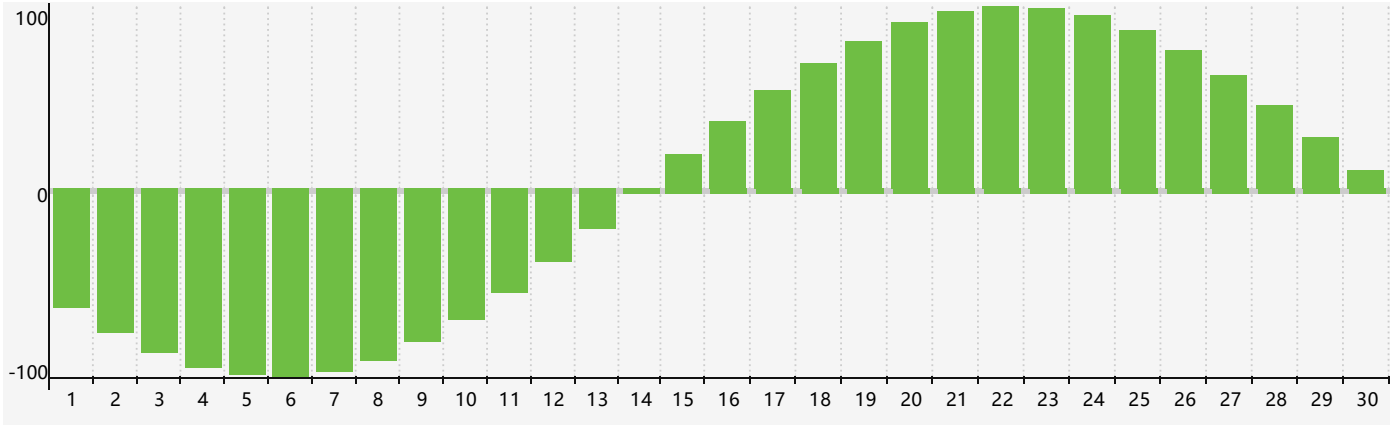

Avril 2024 Calendrier de Biorythme Intellectuel

Avril 2024 Calendrier Émotionnel de Biorythme

Avril 2024 Calendrier de Biorythme Physique

Avril 2024

DIM	LUN	MAR	MER	JEU	VEN	SAM
31 	1 Émotif 	2 	3 	4 	5 	6 
7 	8 	9 	10 Physique 	11 	12 	13 
14 	15 	16 	17 	18 	19 	20 
21 	22 	23 	24 	25 	26 	27 
28 	29 Émotif 	30 	1 Intellectuel 	2 	3 Physique 	4 