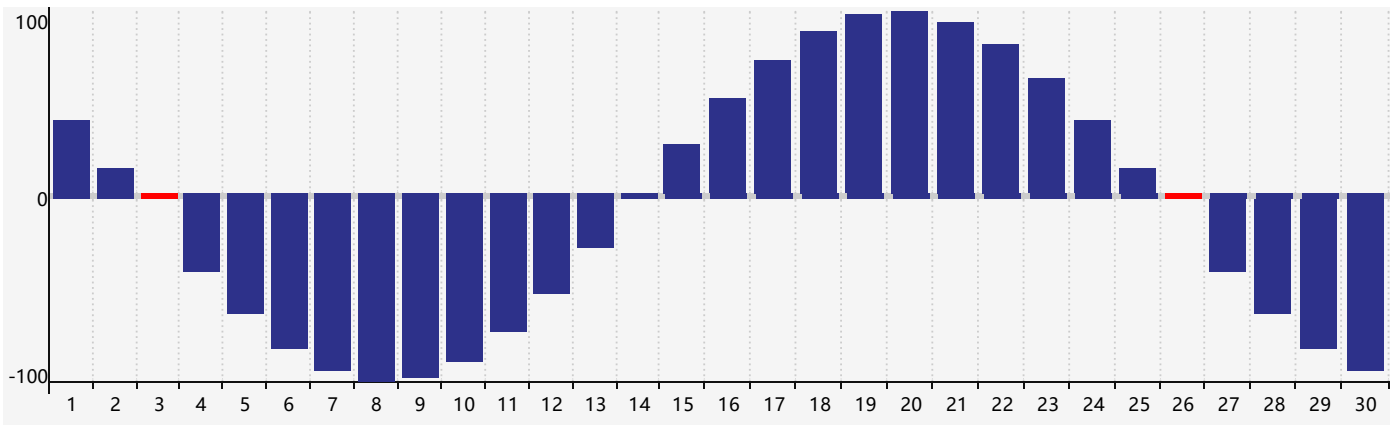

Avril 2024 Calendrier de Biorythme Intellectuel

Avril 2024 Calendrier Émotionnel de Biorythme

Avril 2024 Calendrier de Biorythme Physique

Avril 2024

DIM	LUN	MAR	MER	JEU	VEN	SAM
31 	1 	2 	3 Physique 	4 	5 	6 
7 Émotif 	8 	9 	10 	11 	12 	13 
14 	15 	16 	17 	18 	19 	20 
21 	22 	23 	24 	25 	26 Physique 	27 Intellectuel 
28 	29 	30 	1 	2 	3 	4 