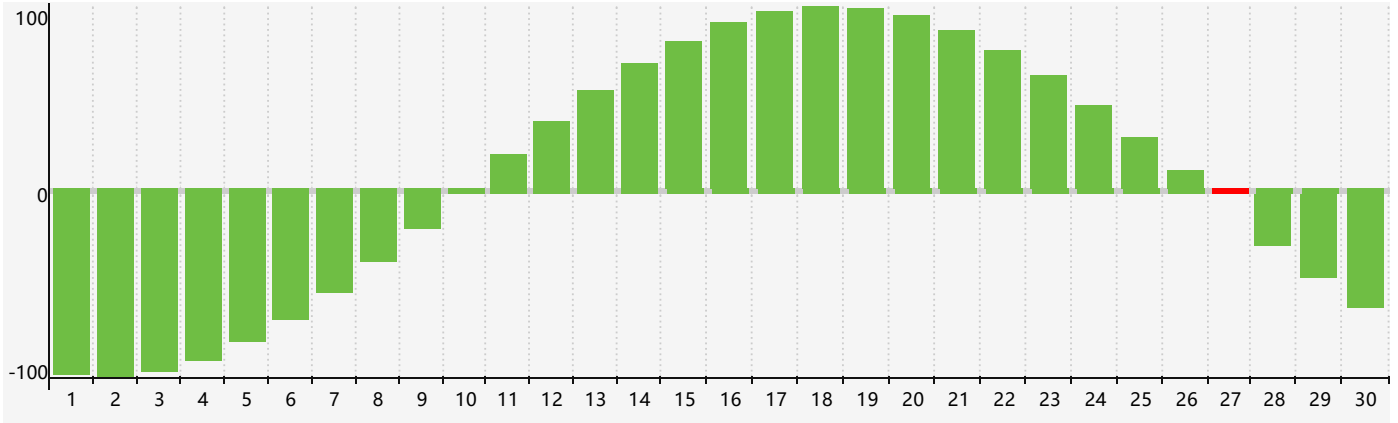

Avril 2024 Calendrier de Biorythme Intellectuel

Avril 2024 Calendrier Émotionnel de Biorythme

Avril 2024 Calendrier de Biorythme Physique

Avril 2024

DIM	LUN	MAR	MER	JEU	VEN	SAM
31 	1 	2 	3 Physique 	4 	5 	6 
7 Émotif 	8 	9 	10 	11 	12 	13 
14 	15 	16 	17 	18 	19 	20 
21 	22 	23 	24 	25 	26 Physique 	27 Intellectuel 
28 	29 	30 	1 	2 	3 	4 