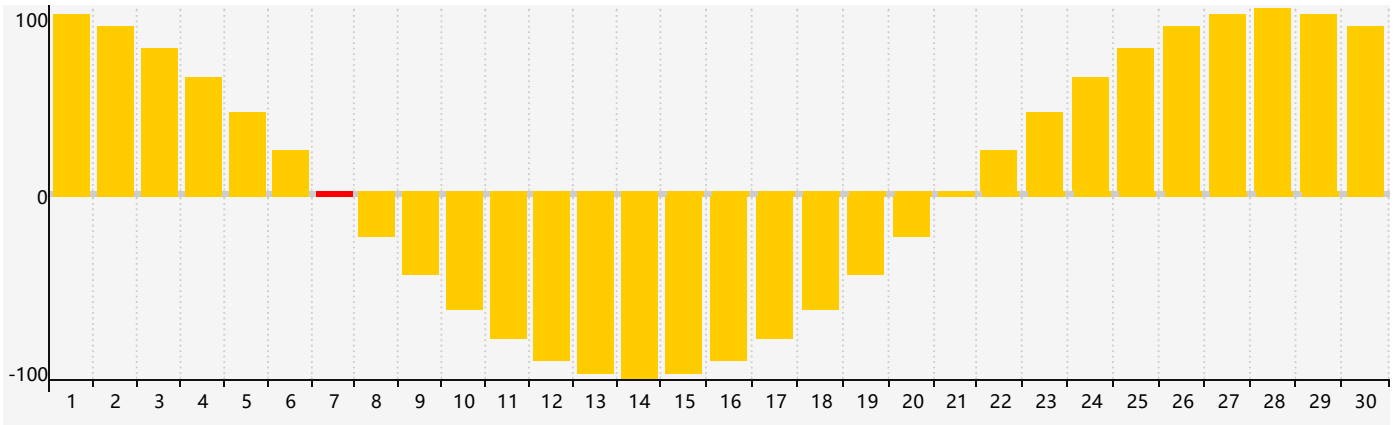

Avril 2024 Calendrier de Biorythme Intellectuel

Avril 2024 Calendrier Émotionnel de Biorythme

Avril 2024 Calendrier de Biorythme Physique

Avril 2024

DIM	LUN	MAR	MER	JEU	VEN	SAM
31 	1 	2 	3 Physique 	4 	5 	6 
7 Émotif 	8 	9 	10 	11 	12 	13 
14 	15 	16 	17 	18 	19 	20 
21 	22 	23 	24 	25 	26 Physique 	27 Intellectuel 
28 	29 	30 	1 	2 	3 	4 