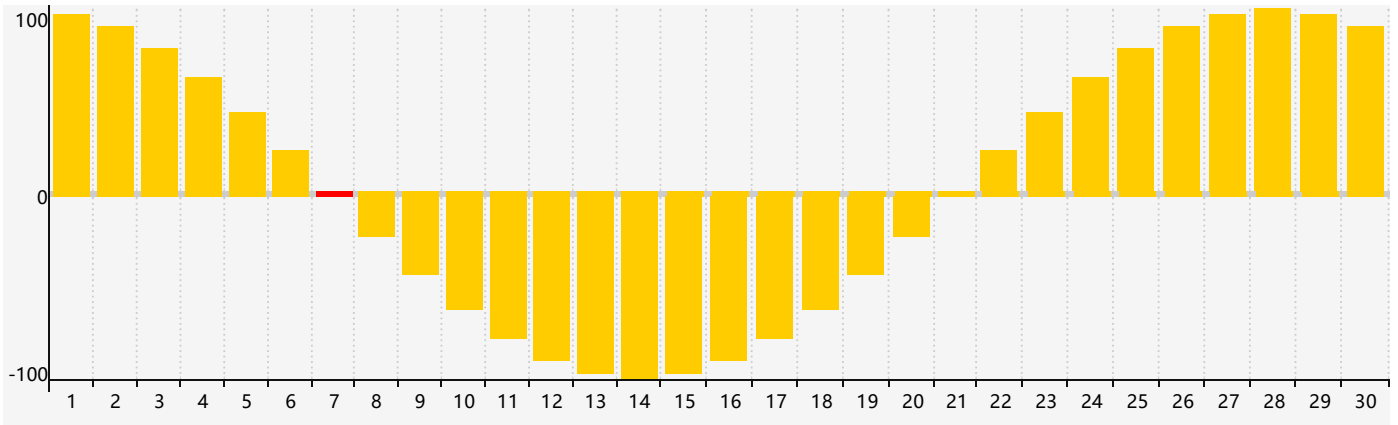

Avril 2024 Calendrier de Biorythme Intellectuel

Avril 2024 Calendrier Émotionnel de Biorythme

Avril 2024 Calendrier de Biorythme Physique

Avril 2024

DIM	LUN	MAR	MER	JEU	VEN	SAM
31 	1 	2 	3 	4 	5 	6 Intellectuel 
7 Émotif 	8 	9 	10 	11 	12 Physique 	13 
14 	15 	16 	17 	18 	19 	20 
21 	22 	23 	24 	25 	26 	27 
28 	29 	30 	1 	2 	3 	4 