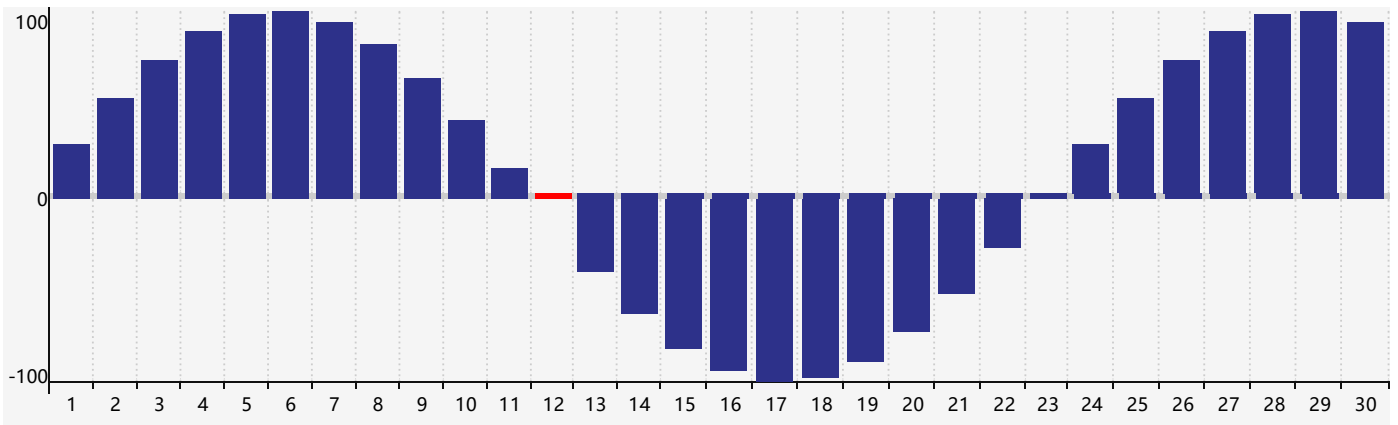

Avril 2024 Calendrier de Biorythme Intellectuel

Avril 2024 Calendrier Émotionnel de Biorythme

Avril 2024 Calendrier de Biorythme Physique

Avril 2024

DIM	LUN	MAR	MER	JEU	VEN	SAM
31 	1 	2 	3 	4 	5 	6 Intellectuel 
7 Émotif 	8 	9 	10 	11 	12 Physique 	13 
14 	15 	16 	17 	18 	19 	20 
21 	22 	23 	24 	25 	26 	27 
28 	29 	30 	1 	2 	3 	4 