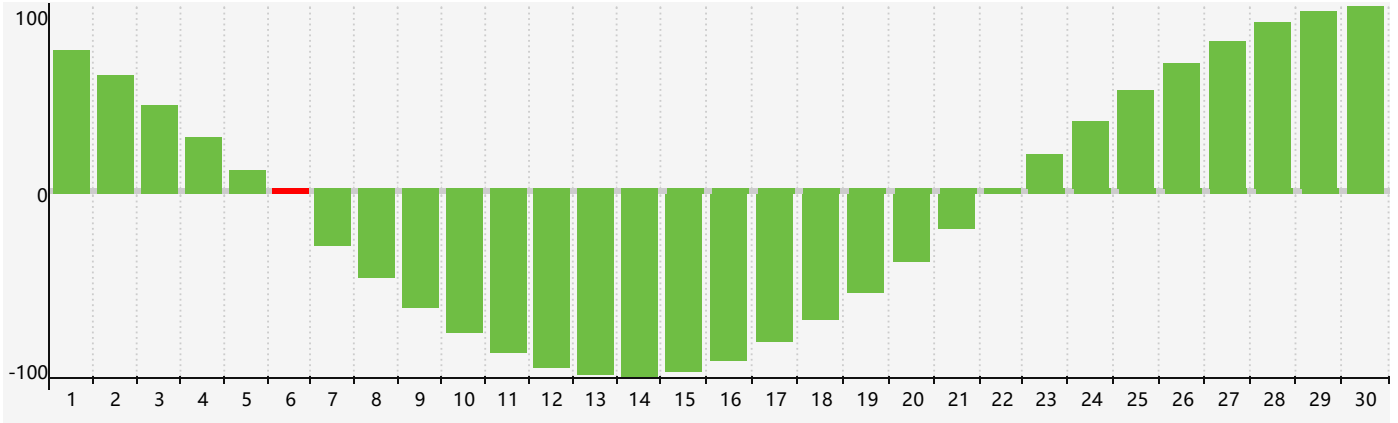

Avril 2024 Calendrier de Biorythme Intellectuel

Avril 2024 Calendrier Émotionnel de Biorythme

Avril 2024 Calendrier de Biorythme Physique

Avril 2024

DIM	LUN	MAR	MER	JEU	VEN	SAM
31 	1 	2 	3 	4 	5 	6 Intellectuel 
7 Émotif 	8 	9 	10 	11 	12 Physique 	13 
14 	15 	16 	17 	18 	19 	20 
21 	22 	23 	24 	25 	26 	27 
28 	29 	30 	1 	2 	3 	4 