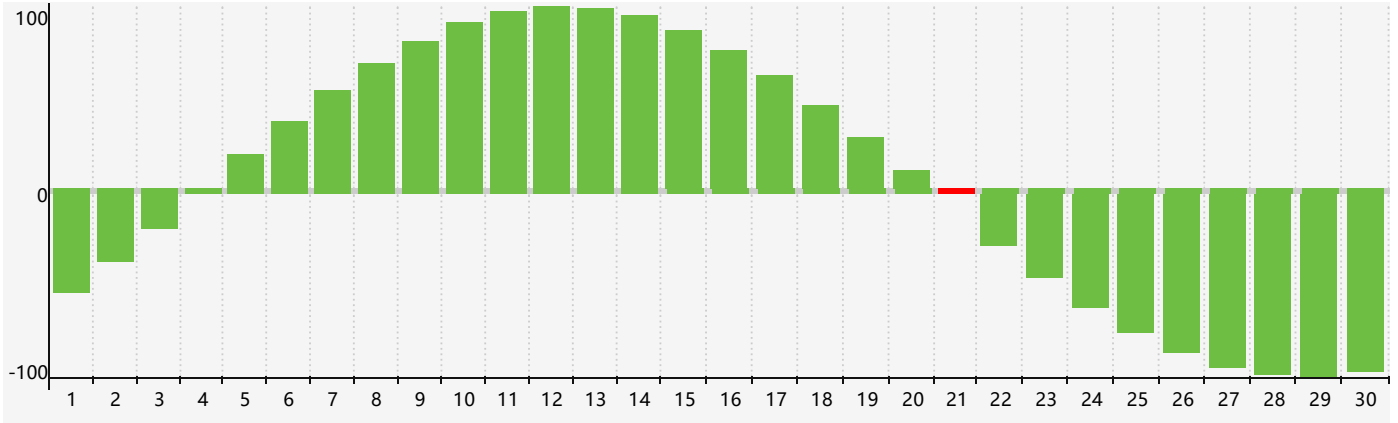

Avril 2024 Calendrier de Biorythme Intellectuel

Avril 2024 Calendrier Émotionnel de Biorythme

Avril 2024 Calendrier de Biorythme Physique

Avril 2024

DIM	LUN	MAR	MER	JEU	VEN	SAM
31 	1 	2 	3 	4 	5 	6 
7 	8 	9 	10 	11 	12 	13 
14 Physique 	15 	16 	17 	18 	19 	20 
21 Intellectuel 	22 	23 	24 	25 	26 	27 Émotif 
28 	29 	30 	1 	2 	3 	4 