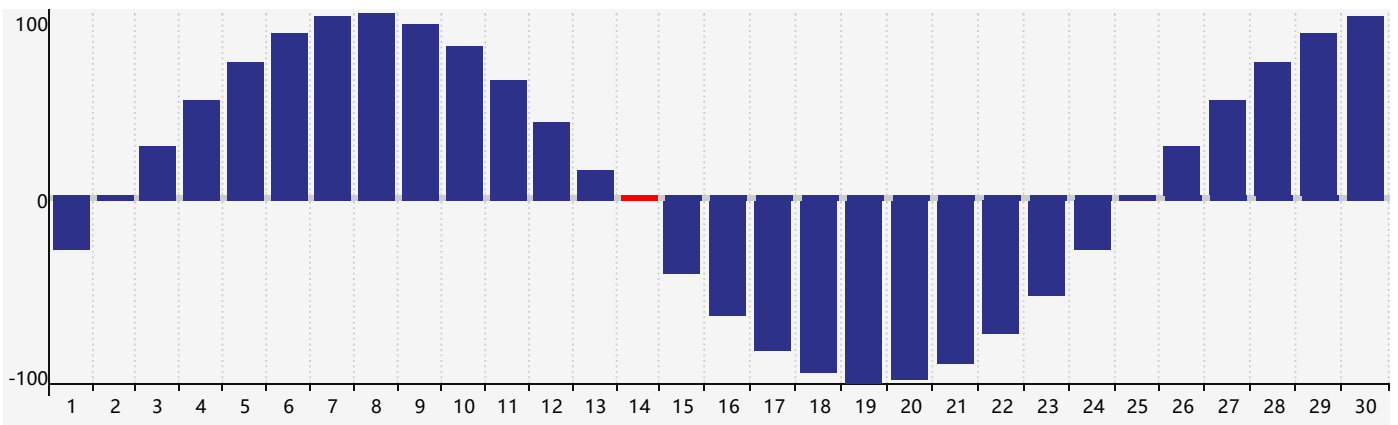

Avril 2024 Calendrier de Biorythme Intellectuel

Avril 2024 Calendrier Émotionnel de Biorythme

Avril 2024 Calendrier de Biorythme Physique

Avril 2024

DIM	LUN	MAR	MER	JEU	VEN	SAM
31 	1 	2 	3 	4 	5 	6 
7 	8 	9 	10 	11 	12 	13 
14 Physique 	15 	16 	17 	18 	19 	20 
21 Intellectuel 	22 	23 	24 	25 	26 	27 Émotif 
28 	29 	30 	1 	2 	3 	4 