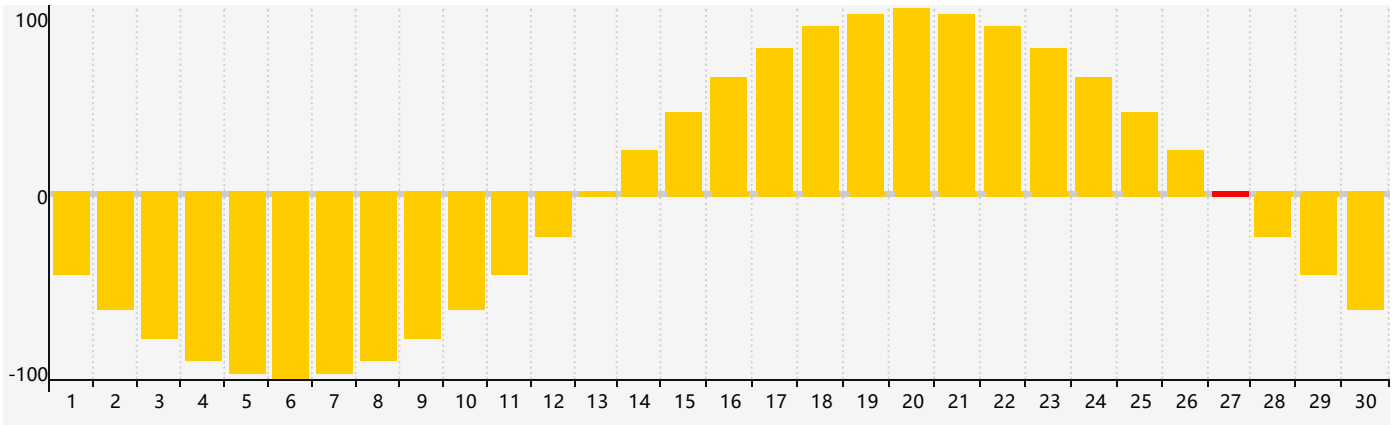

Avril 2024 Calendrier de Biorythme Intellectuel

Avril 2024 Calendrier Émotionnel de Biorythme

Avril 2024 Calendrier de Biorythme Physique

Avril 2024

DIM	LUN	MAR	MER	JEU	VEN	SAM
31 	1 	2 	3 	4 	5 	6 
7 	8 	9 	10 	11 	12 	13 
14 Physique 	15 	16 	17 	18 	19 	20 
21 Intellectuel 	22 	23 	24 	25 	26 	27 Émotif 
28 	29 	30 	1 	2 	3 	4 