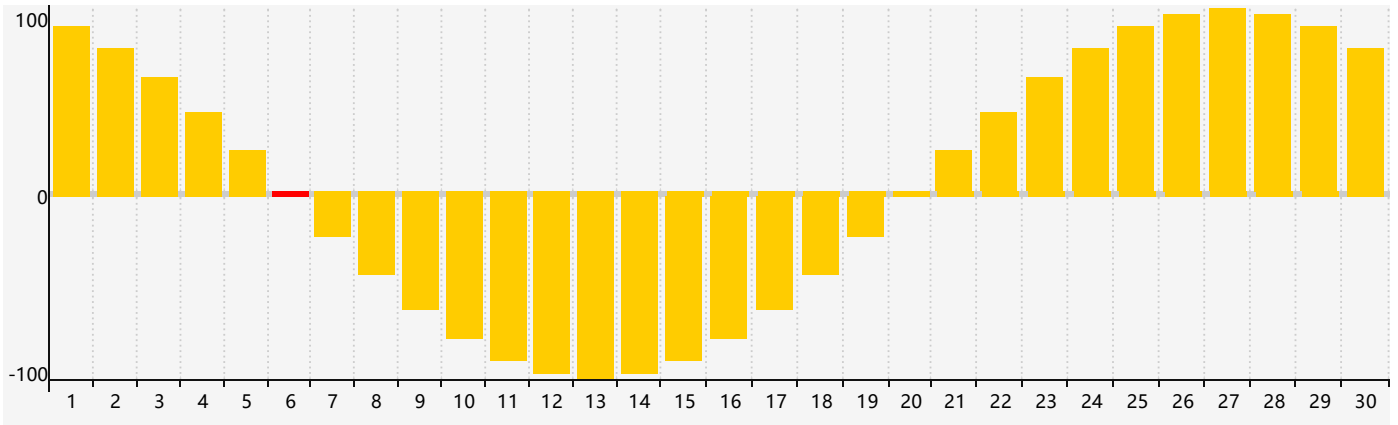

## Avril 2024 Calendrier de Biorythme Intellectuel

## Avril 2024 Calendrier Émotionnel de Biorythme

## Avril 2024 Calendrier de Biorythme Physique

# Avril 2024

DIM	LUN	MAR	MER	JEU	VEN	SAM
31 	1 	2 	3 	4 <span style="border: 1px solid red; padding: 2px;">Physique</span> 	5 	6 <span style="border: 1px solid red; padding: 2px;">Émotif</span> 
7 	8 	9 	10 	11 	12 	13 
14 	15 	16 	17 	18 	19 <span style="border: 1px solid red; padding: 2px;">Intellectuel</span> 	20 
21 	22 	23 	24 	25 	26 	27 <span style="border: 1px solid red; padding: 2px;">Physique</span> 
28 	29 	30 	1 	2 	3 	4 <span style="border: 1px solid gray; padding: 2px;">Émotif</span> 