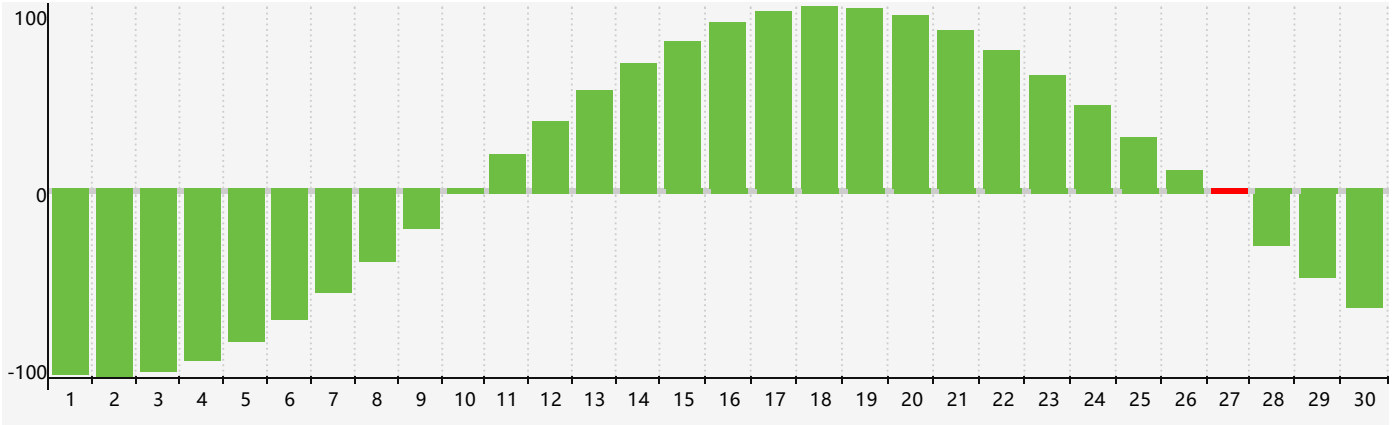

Avril 2024 Calendrier de Biorythme Intellectuel

Avril 2024 Calendrier Émotionnel de Biorythme

Avril 2024 Calendrier de Biorythme Physique

Avril 2024

DIM	LUN	MAR	MER	JEU	VEN	SAM
31 	1 	2 	3 	4 	5 	6 
7 	8 	9 	10 	11 	12 	13 
14 	15 	16 	17 Physique 	18 Émotif 	19 	20 
21 	22 	23 	24 	25 	26 	27 Intellectuel 
28 	29 	30 	1 	2 	3 	4 