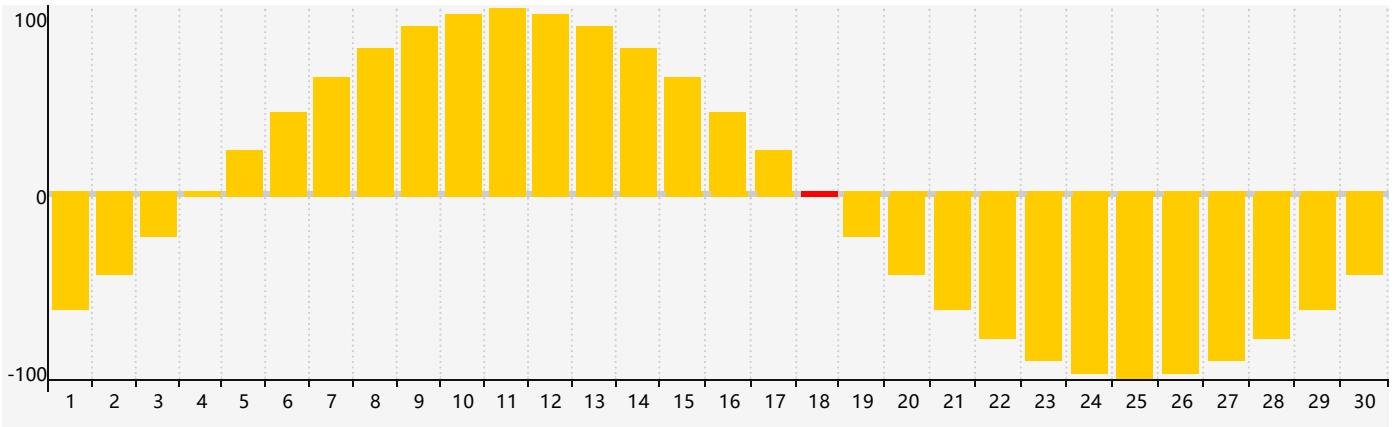

Avril 2024 Calendrier de Biorythme Intellectuel

Avril 2024 Calendrier Émotionnel de Biorythme

Avril 2024 Calendrier de Biorythme Physique

Avril 2024

DIM	LUN	MAR	MER	JEU	VEN	SAM
31 	1 	2 	3 	4 	5 	6 
7 	8 	9 	10 	11 	12 	13 
14 	15 	16 	17 Physique 	18 Émotif 	19 	20 
21 	22 	23 	24 	25 	26 	27 Intellectuel 
28 	29 	30 	1 	2 	3 	4 