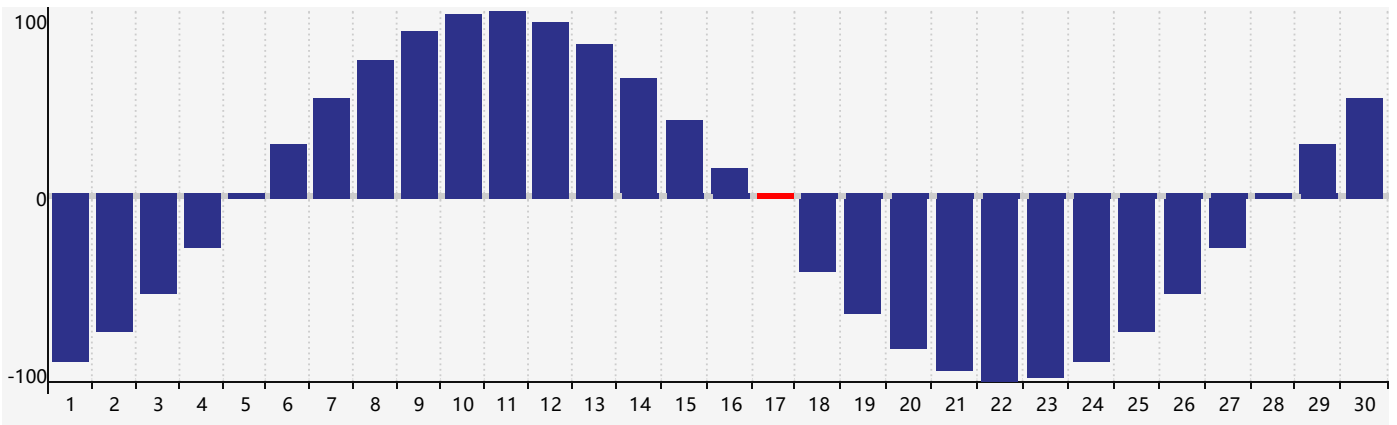

Avril 2024 Calendrier de Biorythme Intellectuel

Avril 2024 Calendrier Émotionnel de Biorythme

Avril 2024 Calendrier de Biorythme Physique

Avril 2024

DIM	LUN	MAR	MER	JEU	VEN	SAM
31 	1 	2 	3 	4 	5 	6 
7 	8 	9 	10 	11 	12 	13 
14 	15 	16 	17 Physique 	18 Émotif 	19 	20 
21 	22 	23 	24 	25 	26 	27 Intellectuel 
28 	29 	30 	1 	2 	3 	4 