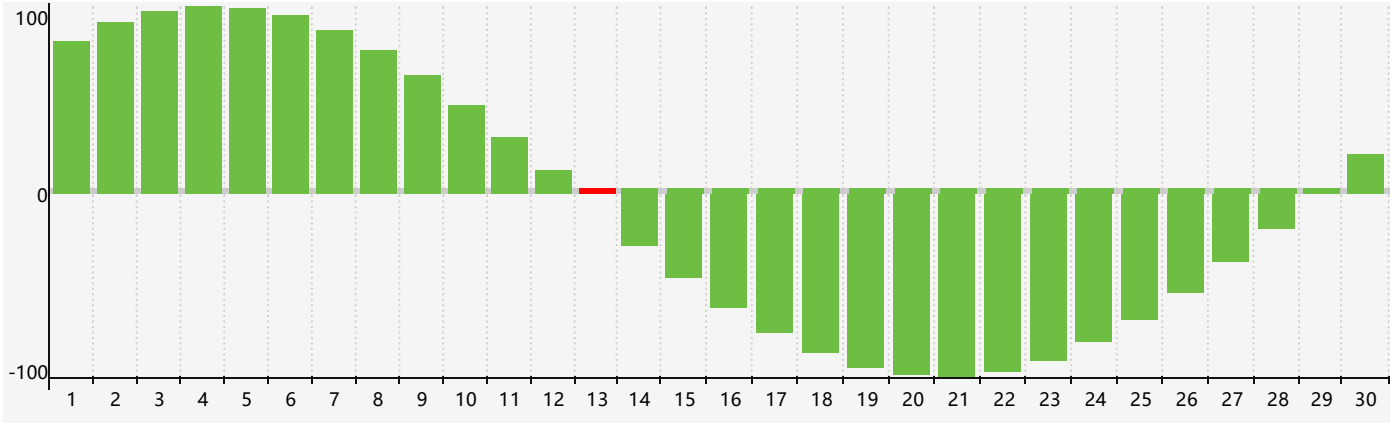

Avril 2024 Calendrier de Biorythme Intellectuel

Avril 2024 Calendrier Émotionnel de Biorythme

Avril 2024 Calendrier de Biorythme Physique

Avril 2024

DIM	LUN	MAR	MER	JEU	VEN	SAM
31 <small>Physique</small>	1	2	3	4	5	6
7	8	9	10	11	12	13 <small>Intellectuel</small>
14	15	16	17 <small>Émotif</small>	18	19	20
21	22	23 <small>Physique</small>	24	25	26	27
28	29	30	1	2	3	4