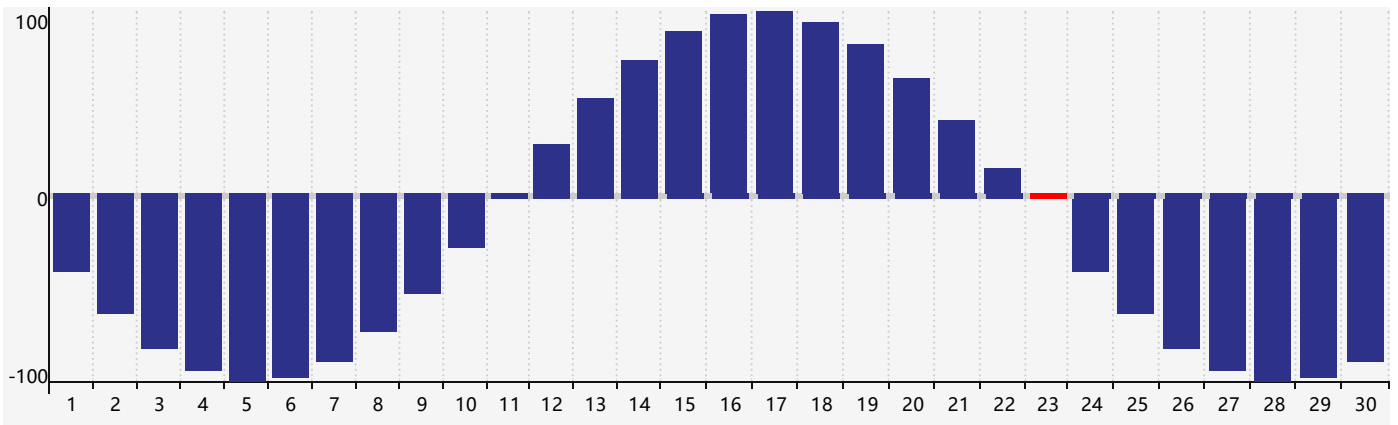

Avril 2024 Calendrier de Biorythme Intellectuel

Avril 2024 Calendrier Émotionnel de Biorythme

Avril 2024 Calendrier de Biorythme Physique

Avril 2024

DIM	LUN	MAR	MER	JEU	VEN	SAM
31 <small>Physique</small>	1	2	3	4	5	6
7	8	9	10	11	12	13 <small>Intellectuel</small>
14	15	16	17 <small>Émotif</small>	18	19	20
21	22	23 <small>Physique</small>	24	25	26	27
28	29	30	1	2	3	4