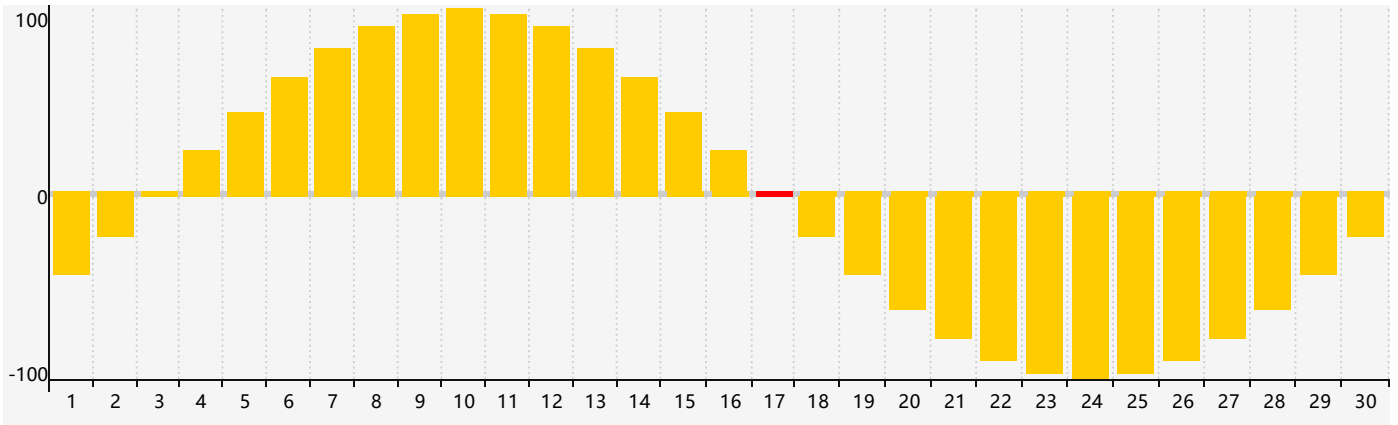

Avril 2024 Calendrier de Biorythme Intellectuel

Avril 2024 Calendrier Émotionnel de Biorythme

Avril 2024 Calendrier de Biorythme Physique

Avril 2024

DIM	LUN	MAR	MER	JEU	VEN	SAM
31 <small>Physique</small>	1	2	3	4	5	6
7	8	9	10	11	12	13 <small>Intellectuel</small>
14	15	16	17 <small>Émotif</small>	18	19	20
21	22	23 <small>Physique</small>	24	25	26	27
28	29	30	1	2	3	4