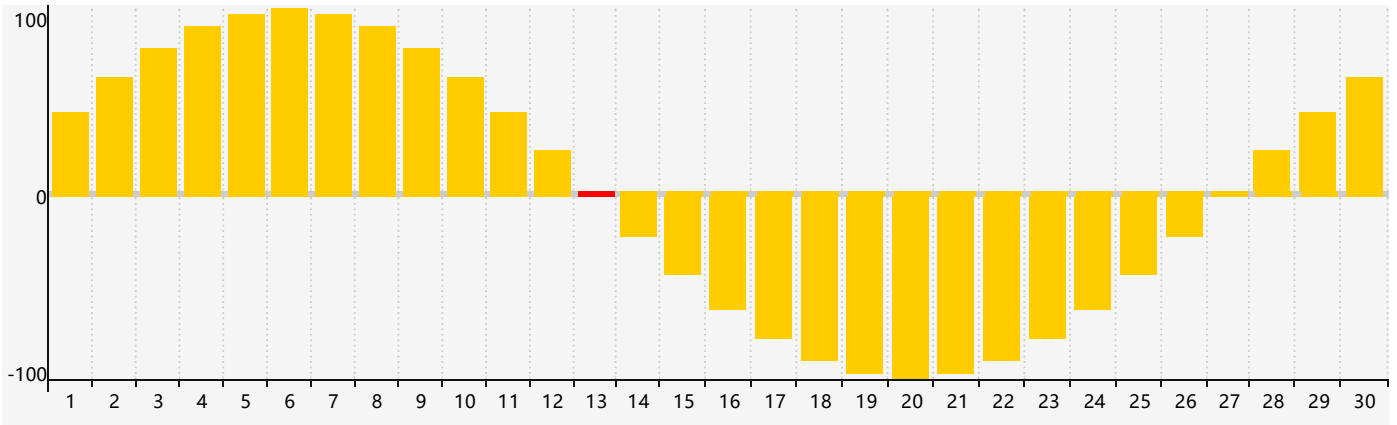

Avril 2024 Calendrier de Biorythme Intellectuel

Avril 2024 Calendrier Émotionnel de Biorythme

Avril 2024 Calendrier de Biorythme Physique

Avril 2024

DIM	LUN	MAR	MER	JEU	VEN	SAM
31	1	2	3 Intellectuel	4	5	6
7	8	9	10	11	12	13 Émotif Physique
14	15	16	17	18	19	20
21	22	23	24	25	26	27
28	29	30	1	2	3	4