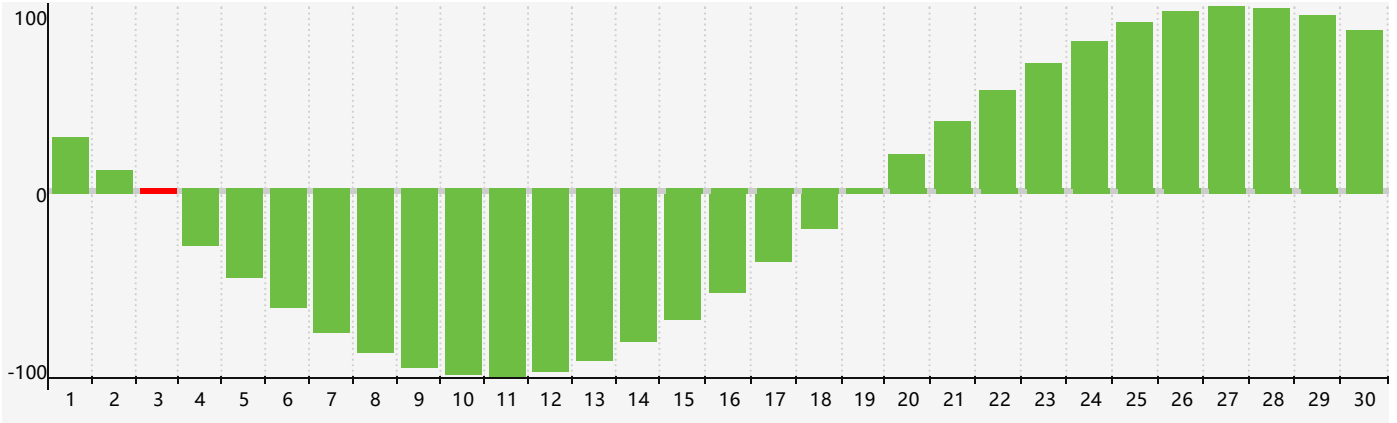

Avril 2024 Calendrier de Biorythme Intellectuel

Avril 2024 Calendrier Émotionnel de Biorythme

Avril 2024 Calendrier de Biorythme Physique

Avril 2024

DIM	LUN	MAR	MER	JEU	VEN	SAM
31	1	2	3 Intellectuel	4	5	6
7	8	9	10	11	12	13 Émotif Physique
14	15	16	17	18	19	20
21	22	23	24	25	26	27
28	29	30	1	2	3	4