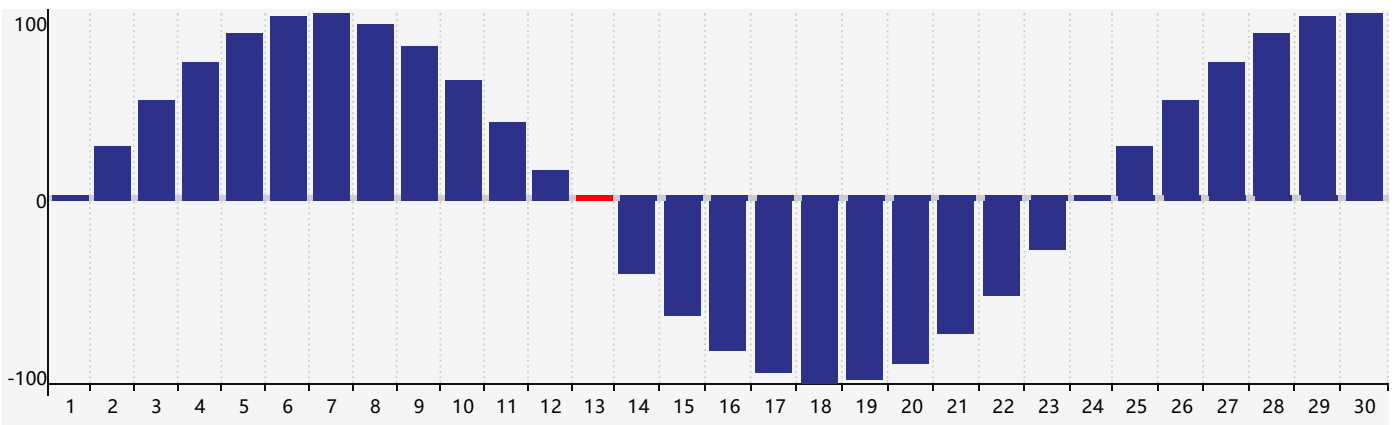

Avril 2024 Calendrier de Biorythme Intellectuel

Avril 2024 Calendrier Émotionnel de Biorythme

Avril 2024 Calendrier de Biorythme Physique

Avril 2024

DIM	LUN	MAR	MER	JEU	VEN	SAM
31	1	2	3 Intellectuel	4	5	6
7	8	9	10	11	12	13 Émotif Physique
14	15	16	17	18	19	20
21	22	23	24	25	26	27
28	29	30	1	2	3	4