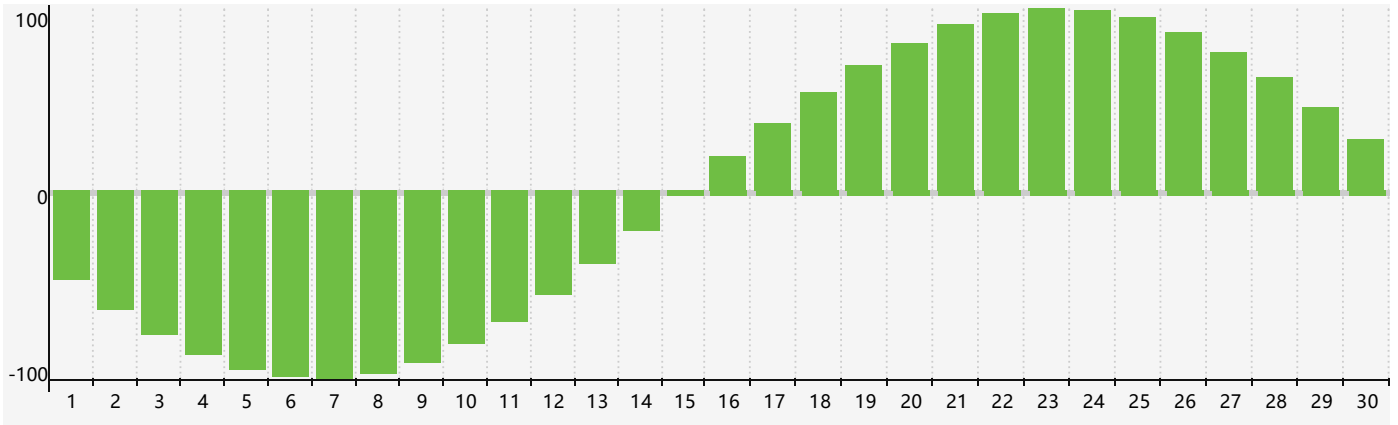

Avril 2024 Calendrier de Biorythme Intellectuel

Avril 2024 Calendrier Émotionnel de Biorythme

Avril 2024 Calendrier de Biorythme Physique

Avril 2024

DIM	LUN	MAR	MER	JEU	VEN	SAM
31 	1 	2 	3 	4 	5 	6 
7 	8 	9 	10 	11 	12 	13 
14 	15 Physique 	16 	17 Émotif 	18 	19 	20 
21 	22 	23 	24 	25 	26 	27 
28 	29 	30 	1 	2 Intellectuel 	3 	4 