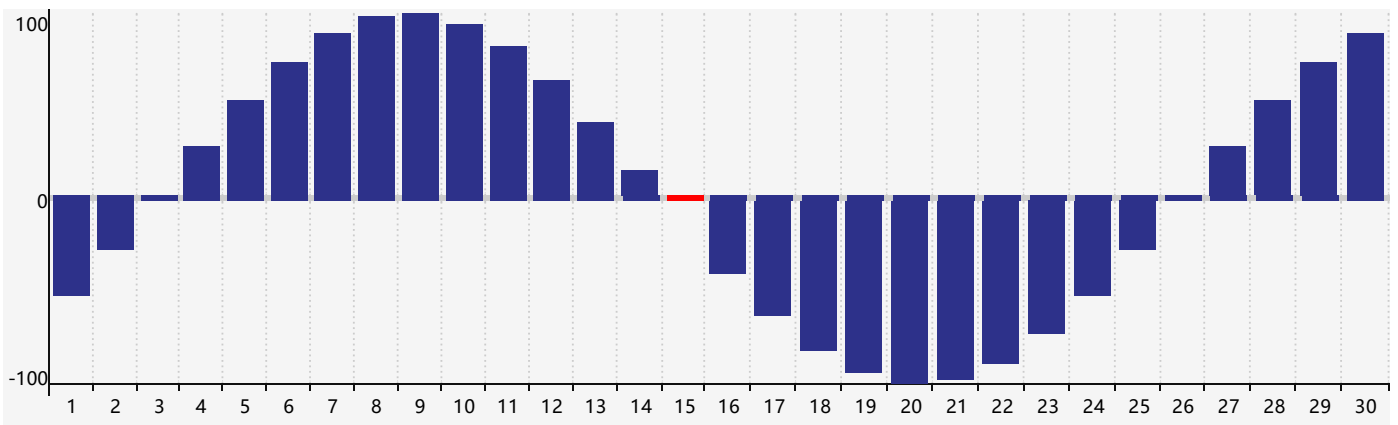

Avril 2024 Calendrier de Biorythme Intellectuel

Avril 2024 Calendrier Émotionnel de Biorythme

Avril 2024 Calendrier de Biorythme Physique

Avril 2024

DIM	LUN	MAR	MER	JEU	VEN	SAM
31 	1 	2 	3 	4 	5 	6 
7 	8 	9 	10 	11 	12 	13 
14 	15 Physique 	16 	17 Émotif 	18 	19 	20 
21 	22 	23 	24 	25 	26 	27 
28 	29 	30 	1 	2 Intellectuel 	3 	4 