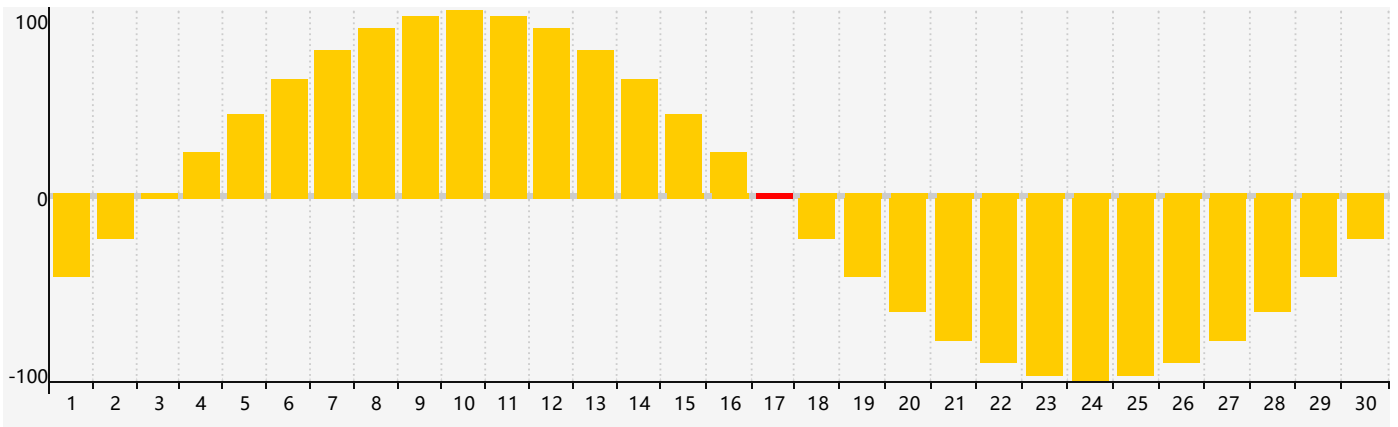

Avril 2024 Calendrier de Biorythme Intellectuel

Avril 2024 Calendrier Émotionnel de Biorythme

Avril 2024 Calendrier de Biorythme Physique

Avril 2024

DIM	LUN	MAR	MER	JEU	VEN	SAM
31 	1 	2 	3 	4 	5 	6 
7 	8 	9 	10 	11 	12 	13 
14 	15 Physique 	16 	17 Émotif 	18 	19 	20 
21 	22 	23 	24 	25 	26 	27 
28 	29 	30 	1 	2 Intellectuel 	3 	4 