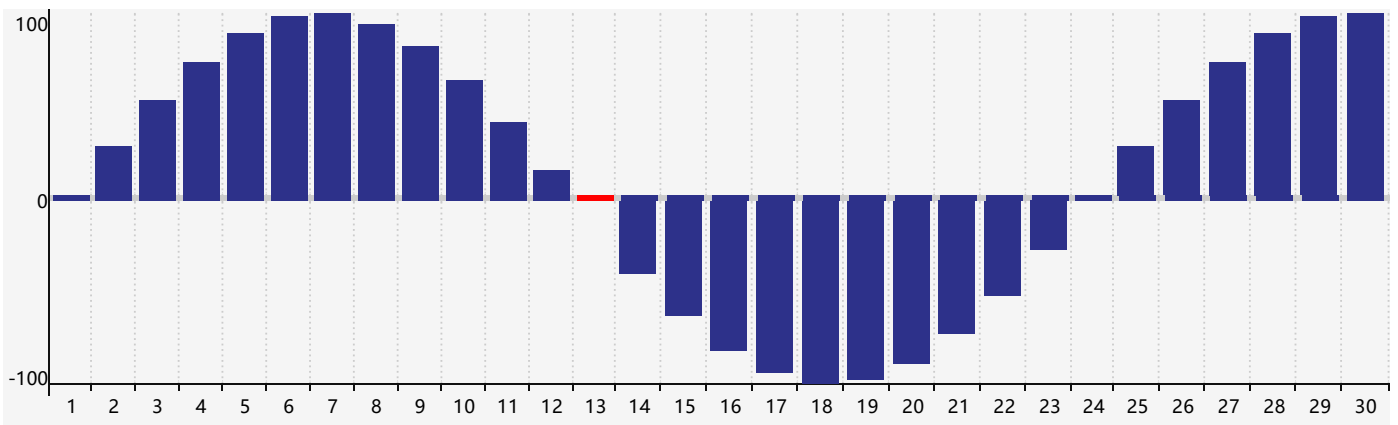

Avril 2024 Calendrier de Biorythme Intellectuel

Avril 2024 Calendrier Émotionnel de Biorythme

Avril 2024 Calendrier de Biorythme Physique

Avril 2024

DIM	LUN	MAR	MER	JEU	VEN	SAM
31	1	2	3	4	5	6
7	8	9	10	11	12	13 Physique
14	15	16 Émotif	17	18	19	20 Intellectuel
21	22	23	24	25	26	27
28	29	30	1	2	3	4