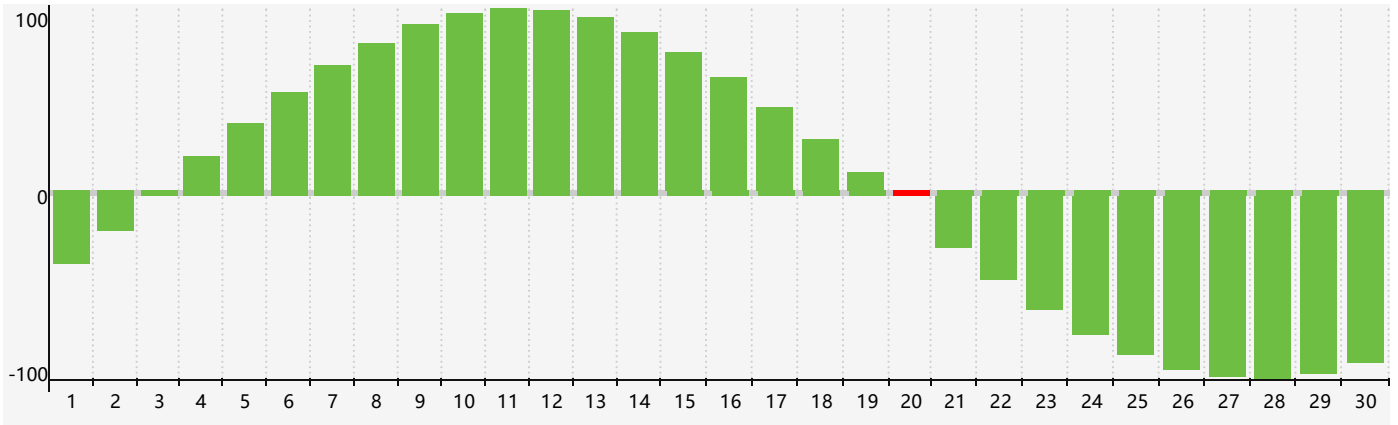

Avril 2024 Calendrier de Biorythme Intellectuel

Avril 2024 Calendrier Émotionnel de Biorythme

Avril 2024 Calendrier de Biorythme Physique

Avril 2024

DIM	LUN	MAR	MER	JEU	VEN	SAM
31	1	2	3	4	5	6
7	8	9	10	11	12	13 Physique
14	15	16 Émotif	17	18	19	20 Intellectuel
21	22	23	24	25	26	27
28	29	30	1	2	3	4