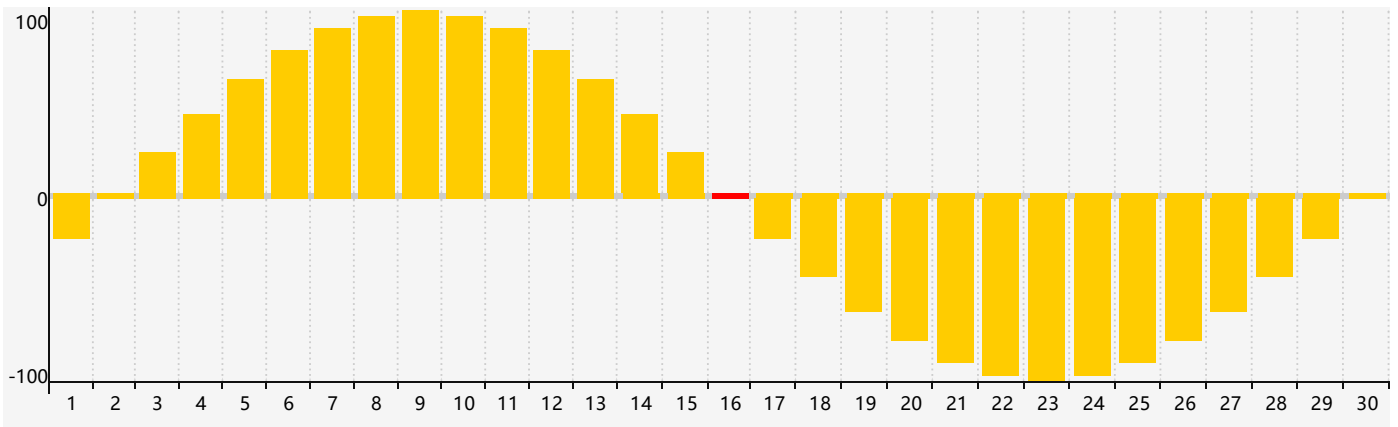

Avril 2024 Calendrier de Biorythme Intellectuel

Avril 2024 Calendrier Émotionnel de Biorythme

Avril 2024 Calendrier de Biorythme Physique

Avril 2024

DIM	LUN	MAR	MER	JEU	VEN	SAM
31	1	2	3	4	5	6
7	8	9	10	11	12	13 Physique
14	15	16 Émotif	17	18	19	20 Intellectuel
21	22	23	24	25	26	27
28	29	30	1	2	3	4