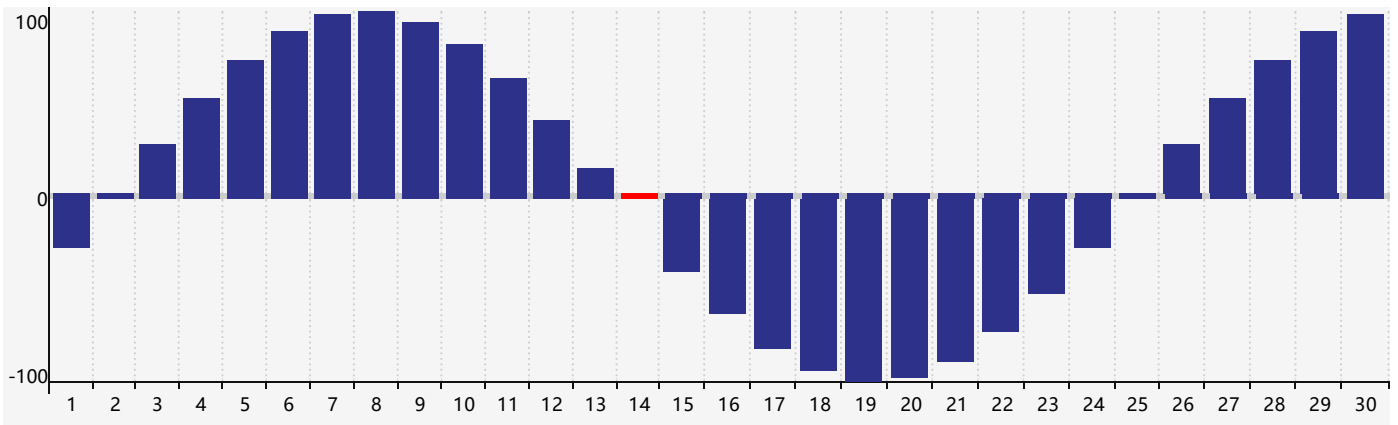

Avril 2024 Calendrier de Biorythme Intellectuel

Avril 2024 Calendrier Émotionnel de Biorythme

Avril 2024 Calendrier de Biorythme Physique

Avril 2024

DIM	LUN	MAR	MER	JEU	VEN	SAM
31	1	2	3	4 Intellectuel	5	6
7 Émotif	8	9	10	11	12	13
14 Physique	15	16	17	18	19	20
21	22	23	24	25	26	27
28	29	30	1	2	3	4