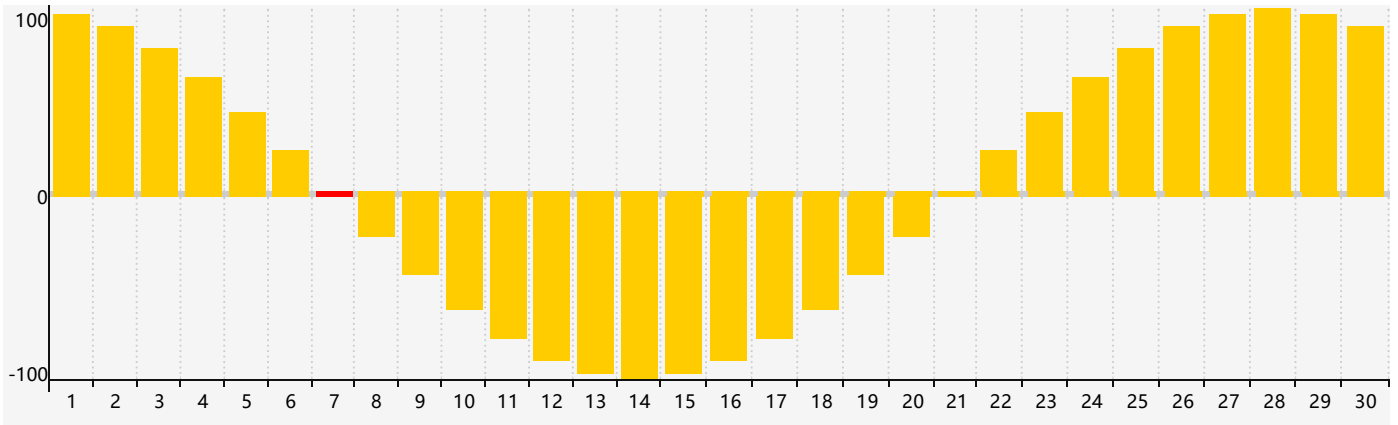

Avril 2024 Calendrier de Biorythme Intellectuel

Avril 2024 Calendrier Émotionnel de Biorythme

Avril 2024 Calendrier de Biorythme Physique

Avril 2024

DIM	LUN	MAR	MER	JEU	VEN	SAM
31	1	2	3	4 Intellectuel	5	6
7 Émotif	8	9	10	11	12	13
14 Physique	15	16	17	18	19	20
21	22	23	24	25	26	27
28	29	30	1	2	3	4