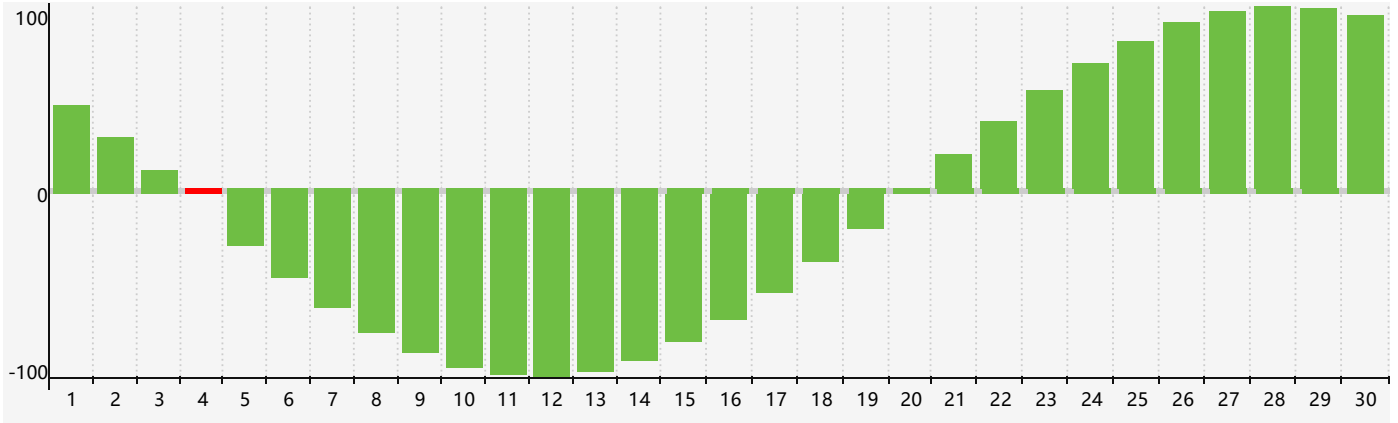

Avril 2024 Calendrier de Biorythme Intellectuel

Avril 2024 Calendrier Émotionnel de Biorythme

Avril 2024 Calendrier de Biorythme Physique

Avril 2024

DIM	LUN	MAR	MER	JEU	VEN	SAM
31	1	2	3	4 Intellectuel	5	6
7 Émotif	8	9	10	11	12	13
14 Physique	15	16	17	18	19	20
21	22	23	24	25	26	27
28	29	30	1	2	3	4