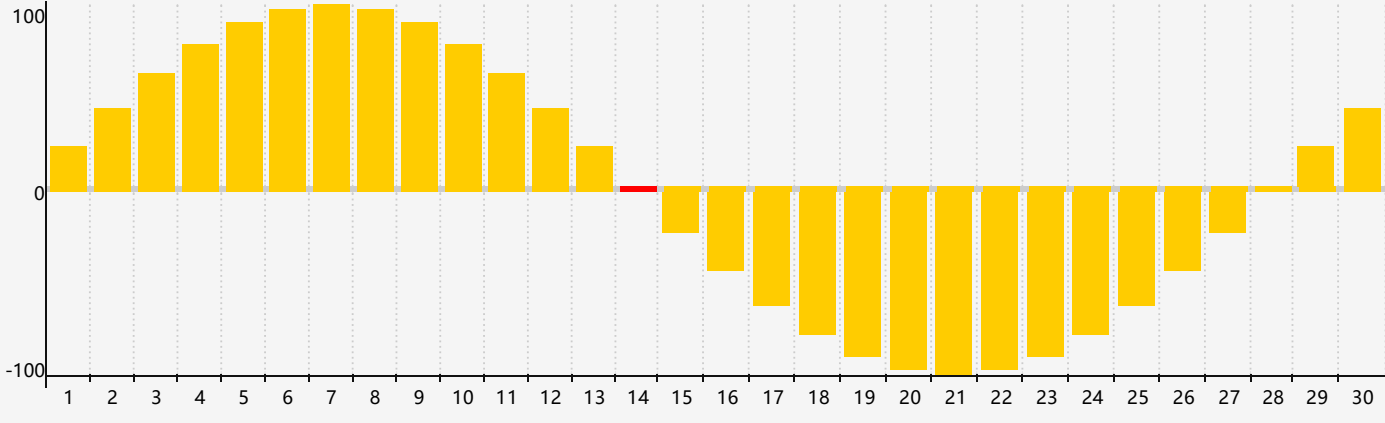

Avril 2024 Calendrier Émotionnel de Biorythme

Avril 2024

DIM	LUN	MAR	MER	JEU	VEN	SAM
31	1	2	3	4	5	6
7	8	9	10	11	12	13
14 <small>Émotif</small>	15	16	17	18	19	20
21	22	23	24	25	26	27
28	29	30	1	2	3	4