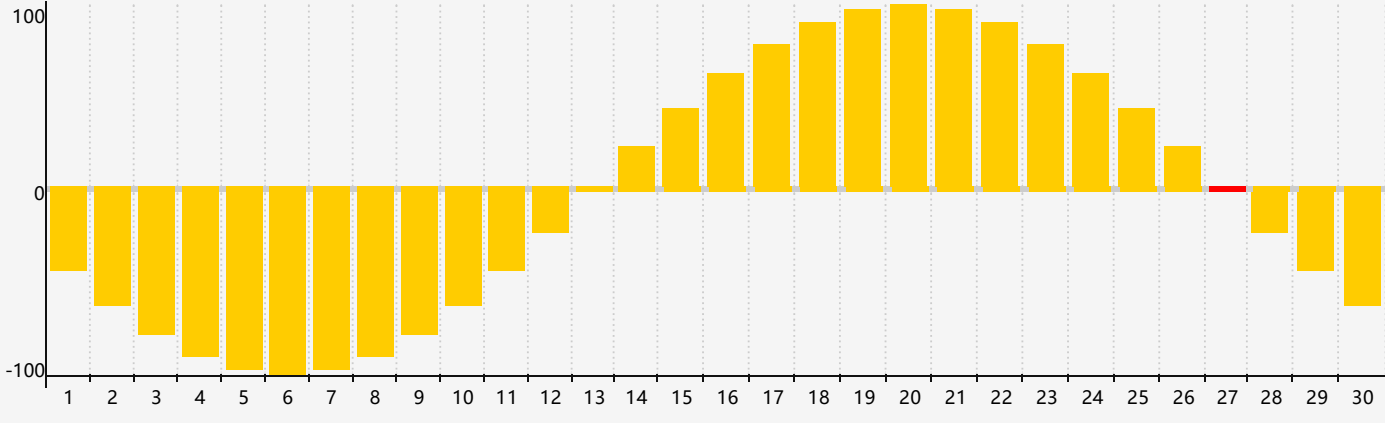

Avril 2024 Calendrier Émotionnel de Biorythme

Avril 2024

DIM	LUN	MAR	MER	JEU	VEN	SAM
31	1	2	3	4	5	6
7	8	9	10	11	12	13
14	15	16	17	18	19	20
21	22	23	24	25	26	27 <small>Émotif</small>
28	29	30	1	2	3	4