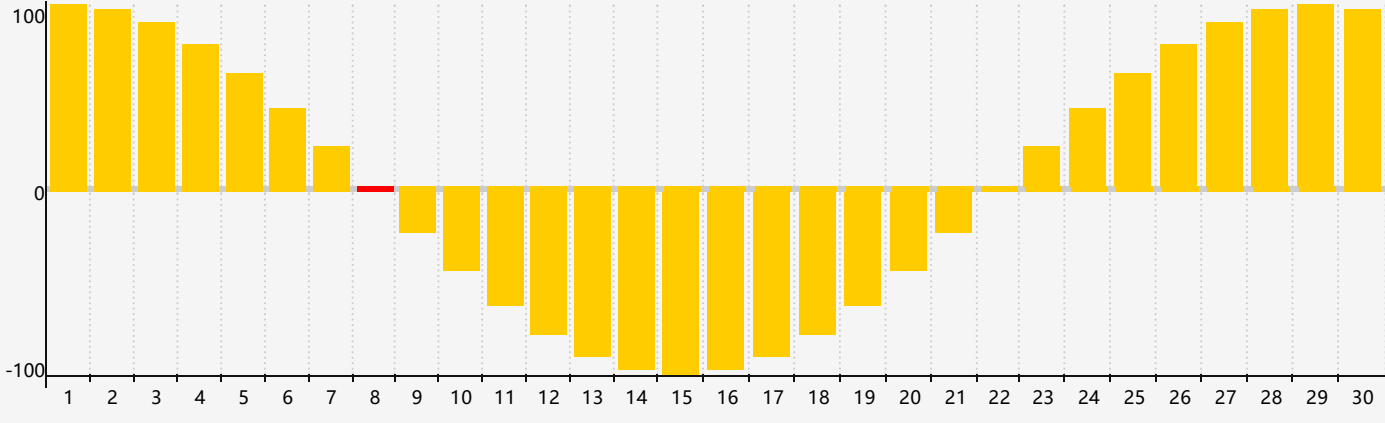

Avril 2024 Calendrier Émotionnel de Biorythme

Avril 2024

DIM	LUN	MAR	MER	JEU	VEN	SAM
31	1	2	3	4	5	6
7	8 <small>Émotif</small>	9	10	11	12	13
14	15	16	17	18	19	20
21	22	23	24	25	26	27
28	29	30	1	2	3	4