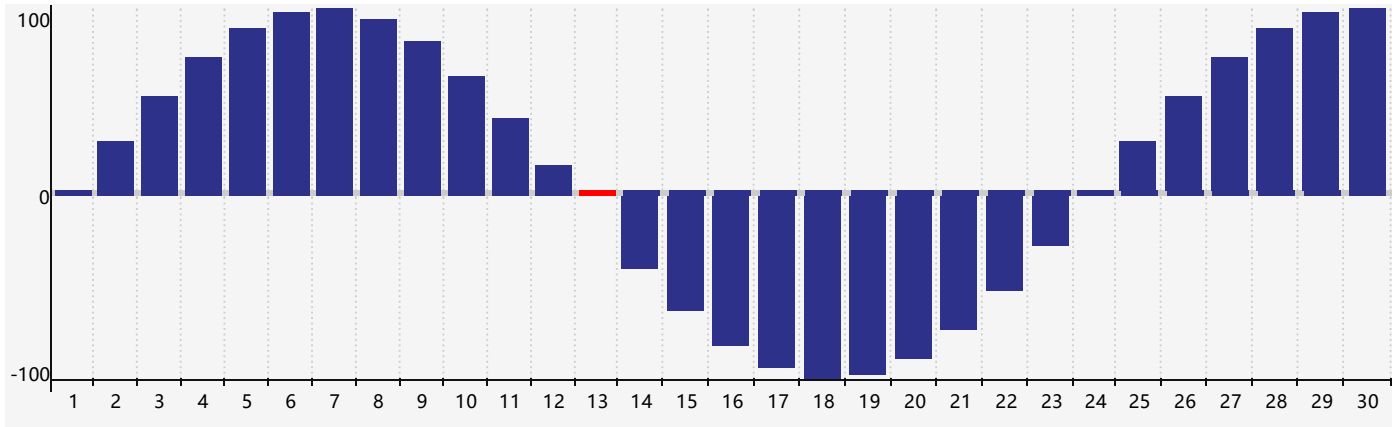

Avril 2024 Calendrier de Biorythme Physique

Avril 2024

DIM	LUN	MAR	MER	JEU	VEN	SAM
31	1	2	3	4	5	6
7	8	9	10	11	12	13 Physique
14	15	16	17	18	19	20
21	22	23	24	25	26	27
28	29	30	1	2	3	4