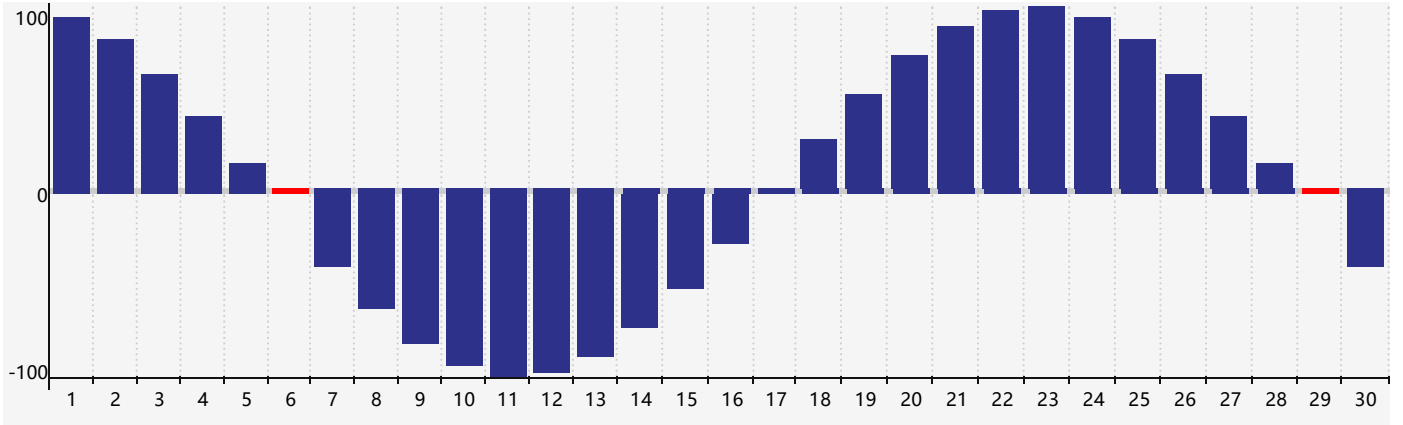

## Avril 2024 Calendrier de Biorythme Physique

# Avril 2024

DIM	LUN	MAR	MER	JEU	VEN	SAM
31	1	2	3	4	5	6 <span style="border: 1px solid red; padding: 2px;">Physique</span>
7	8	9	10	11	12	13
14	15	16	17	18	19	20
21	22	23	24	25	26	27
28	29 <span style="border: 1px solid red; padding: 2px;">Physique</span>	30	1	2	3	4