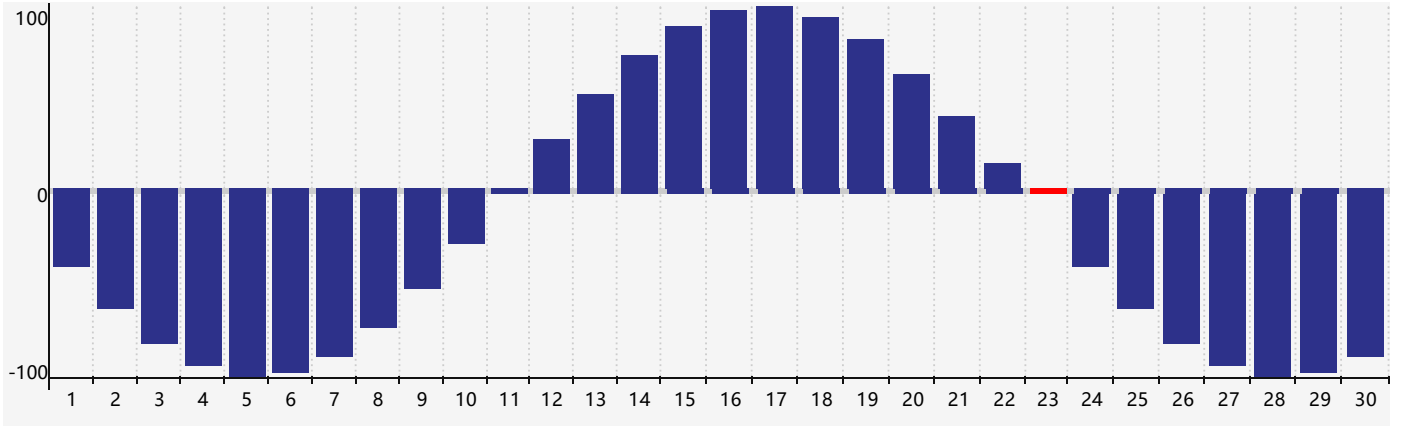

Avril 2024 Calendrier de Biorythme Physique

Avril 2024

DIM	LUN	MAR	MER	JEU	VEN	SAM
31 <small>Physique</small>	1	2	3	4	5	6
7	8	9	10	11	12	13
14	15	16	17	18	19	20
21	22	23 <small>Physique</small>	24	25	26	27
28	29	30	1	2	3	4