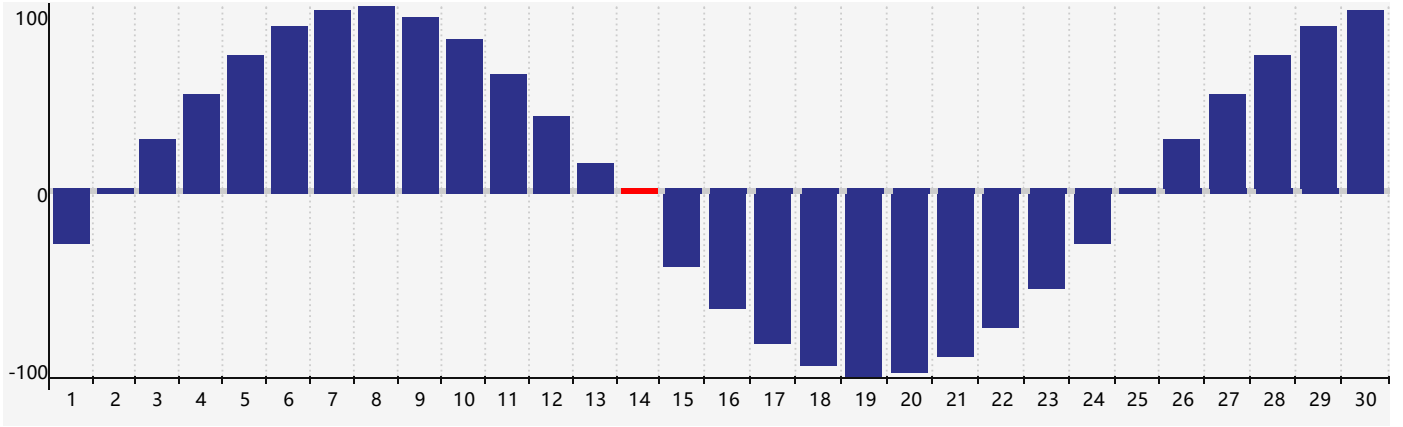

## Avril 2024 Calendrier de Biorythme Physique

## Avril 2024

DIM	LUN	MAR	MER	JEU	VEN	SAM
31	1	2	3	4	5	6
7	8	9	10	11	12	13
14 <span style="border: 1px solid red; padding: 2px;">Physique</span>	15	16	17	18	19	20
21	22	23	24	25	26	27
28	29	30	1	2	3	4