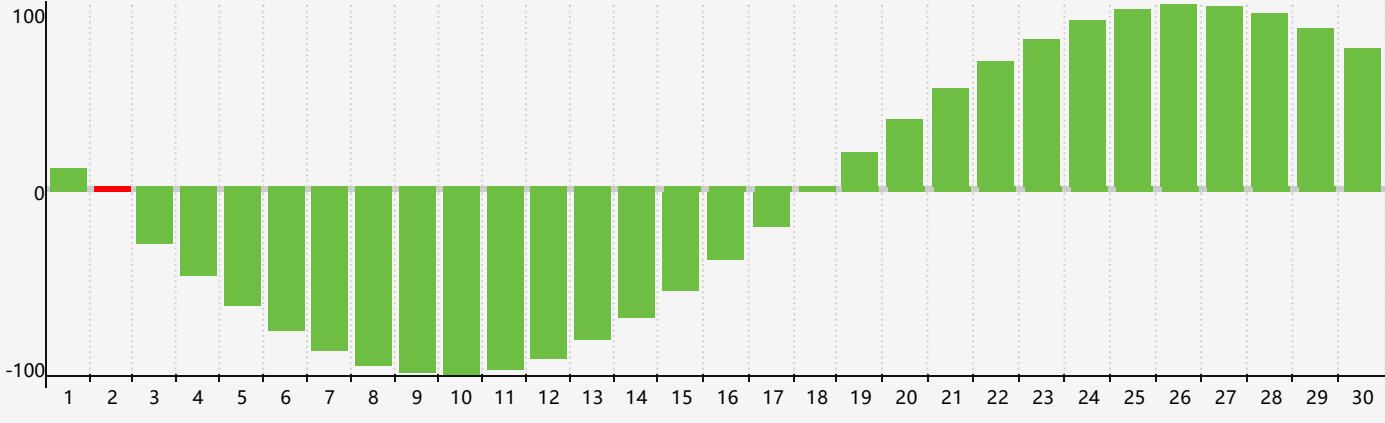

Avril 2024 Calendrier de Biorythme Intellectuel

Avril 2024

DIM	LUN	MAR	MER	JEU	VEN	SAM
31	1	2 Intellectuel	3	4	5	6
7	8	9	10	11	12	13
14	15	16	17	18	19	20
21	22	23	24	25	26	27
28	29	30	1	2	3	4