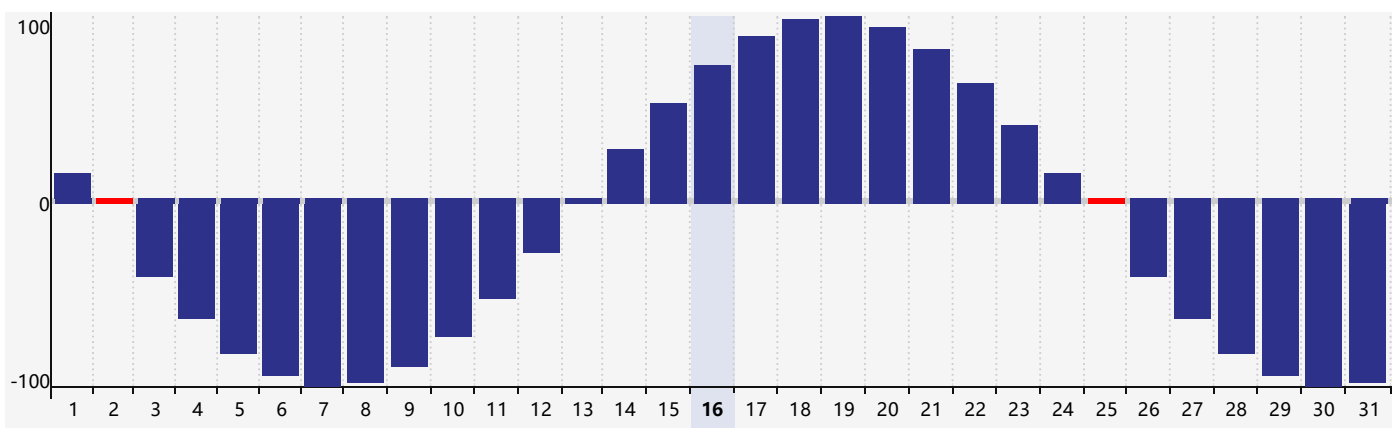

Mai 2024 Calendrier de Biorythme Intellectuel

Mai 2024 Calendrier Émotionnel de Biorythme

Mai 2024 Calendrier de Biorythme Physique

Mai 2024

DIM	LUN	MAR	MER	JEU	VEN	SAM
28	29	30	1	2 Physique	3	4
5	6	7	8	9	10	11
12	13 Émotif	14	15	16 Intellectuel	17	18
19	20	21	22	23	24	25 Physique
26	27	28	29	30	31	1