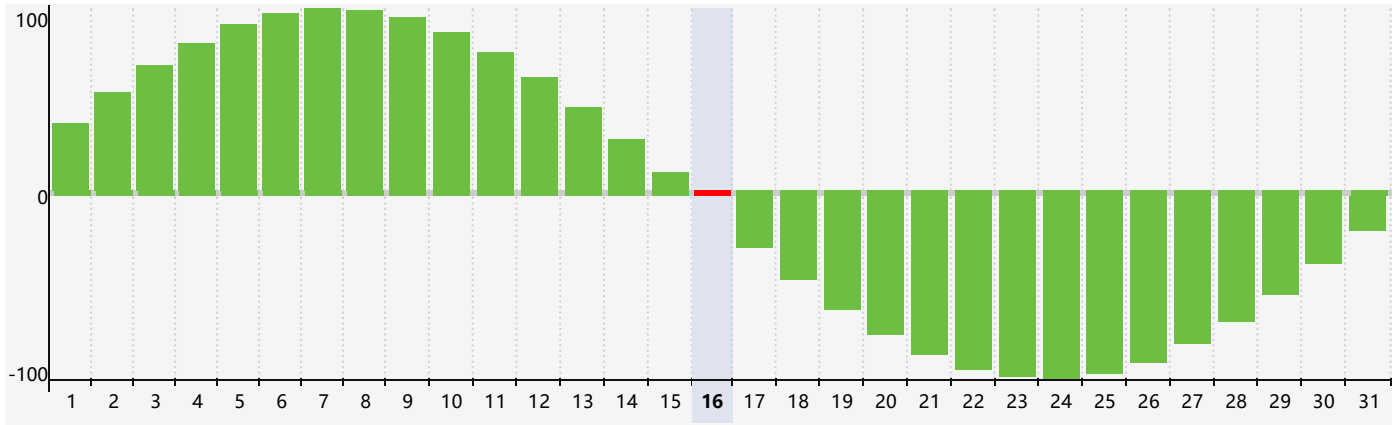

Mai 2024 Calendrier de Biorythme Intellectuel

Mai 2024 Calendrier Émotionnel de Biorythme

Mai 2024 Calendrier de Biorythme Physique

Mai 2024

DIM	LUN	MAR	MER	JEU	VEN	SAM
28	29	30	1	2 Physique	3	4
5	6	7	8	9	10	11
12	13 Émotif	14	15	16 Intellectuel	17	18
19	20	21	22	23	24	25 Physique
26	27	28	29	30	31	1