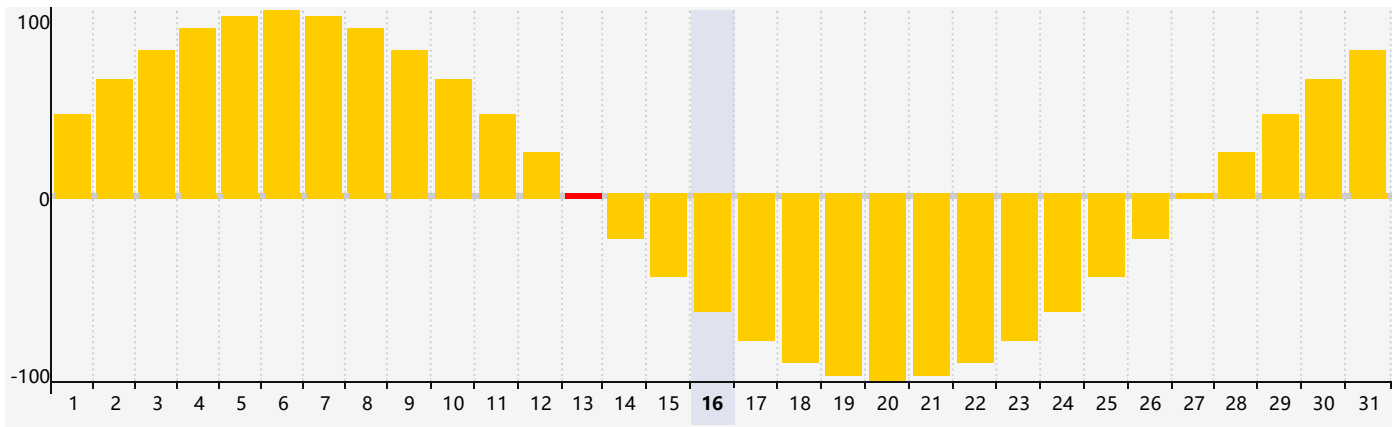

Mai 2024 Calendrier de Biorythme Intellectuel

Mai 2024 Calendrier Émotionnel de Biorythme

Mai 2024 Calendrier de Biorythme Physique

Mai 2024

DIM	LUN	MAR	MER	JEU	VEN	SAM
28	29	30	1	2 Physique	3	4
5	6	7	8	9	10	11
12	13 Émotif	14	15	16 Intellectuel	17	18
19	20	21	22	23	24	25 Physique
26	27	28	29	30	31	1