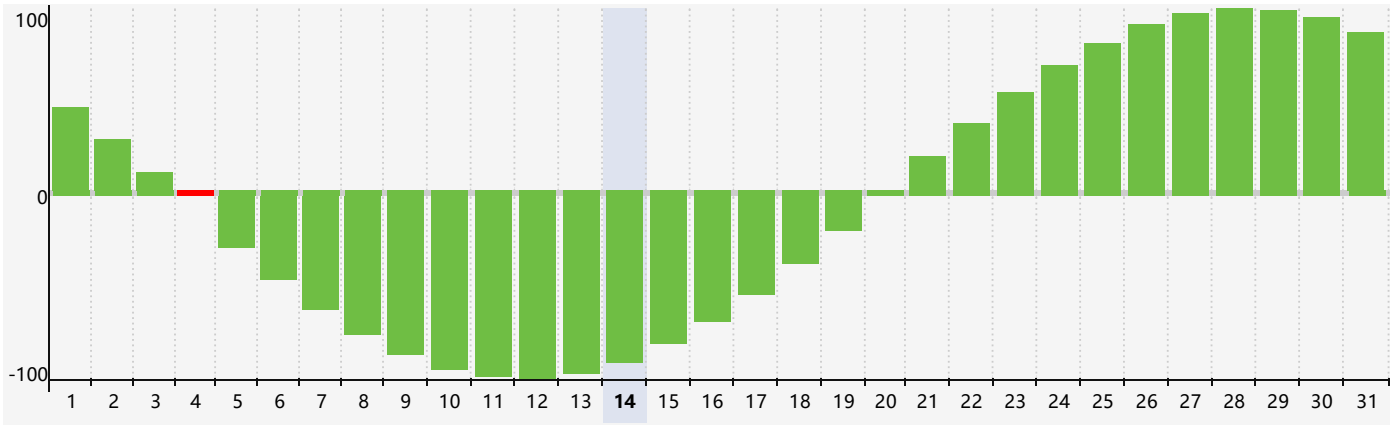

Mai 2024 Calendrier de Biorythme Intellectuel

Mai 2024 Calendrier Émotionnel de Biorythme

Mai 2024 Calendrier de Biorythme Physique

Mai 2024

DIM	LUN	MAR	MER	JEU	VEN	SAM
28 	29 	30 	1 	2 	3 	4 Intellectuel 
5 	6 	7 	8 	9 	10 Physique 	11 
12 	13 	14 	15 	16 	17 	18 
19 	20 	21 	22 	23 Émotif 	24 	25 
26 	27 	28 	29 	30 	31 	1 