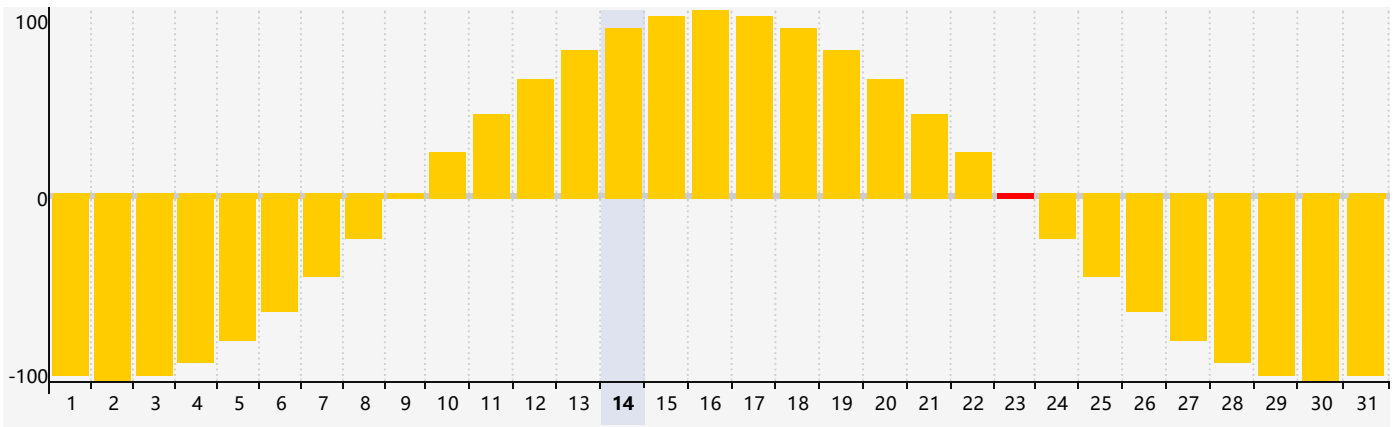

Mai 2024 Calendrier de Biorythme Intellectuel

Mai 2024 Calendrier Émotionnel de Biorythme

Mai 2024 Calendrier de Biorythme Physique

Mai 2024

DIM	LUN	MAR	MER	JEU	VEN	SAM
28 	29 	30 	1 	2 	3 	4 Intellectuel 
5 	6 	7 	8 	9 	10 Physique 	11 
12 	13 	14 	15 	16 	17 	18 
19 	20 	21 	22 	23 Émotif 	24 	25 
26 	27 	28 	29 	30 	31 	1 