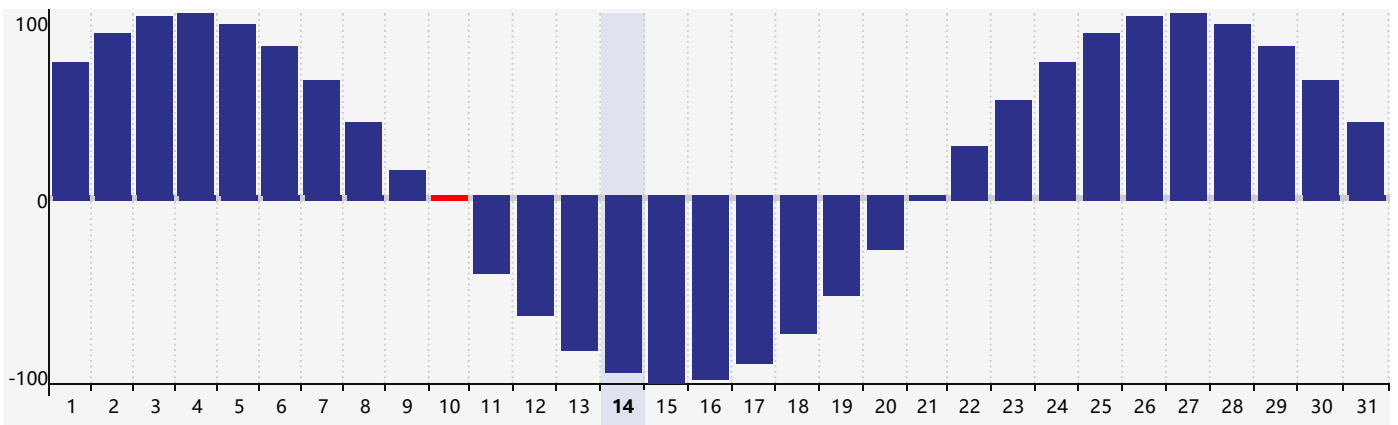

Mai 2024 Calendrier de Biorythme Intellectuel

Mai 2024 Calendrier Émotionnel de Biorythme

Mai 2024 Calendrier de Biorythme Physique

Mai 2024

DIM	LUN	MAR	MER	JEU	VEN	SAM
28 	29 	30 	1 	2 	3 	4 Intellectuel 
5 	6 	7 	8 	9 	10 Physique 	11 
12 	13 	14 	15 	16 	17 	18 
19 	20 	21 	22 	23 Émotif 	24 	25 
26 	27 	28 	29 	30 	31 	1 