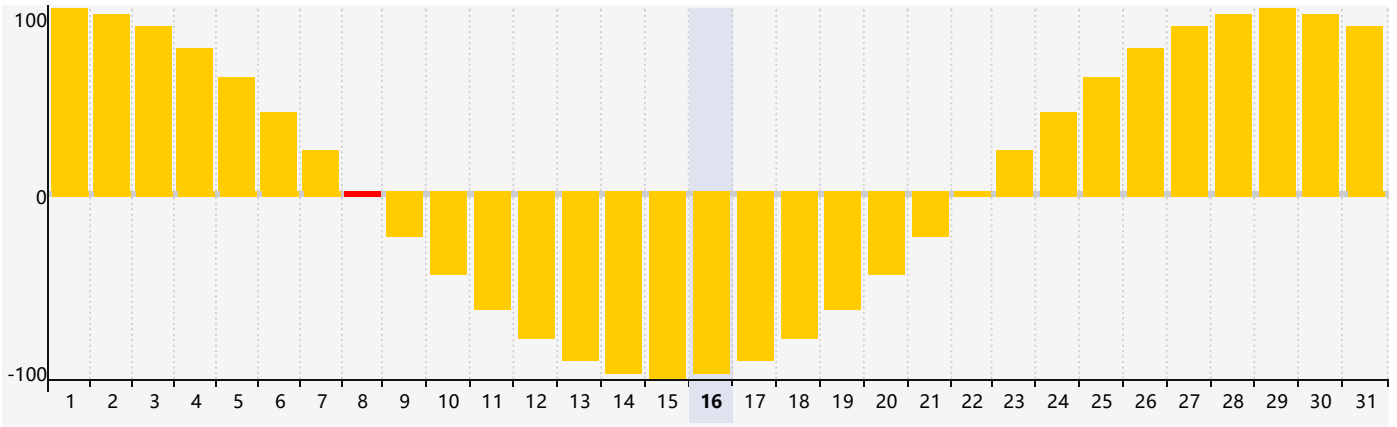

Mai 2024 Calendrier de Biorythme Intellectuel

Mai 2024 Calendrier Émotionnel de Biorythme

Mai 2024 Calendrier de Biorythme Physique

Mai 2024

DIM	LUN	MAR	MER	JEU	VEN	SAM
28 <small>Physique</small>	29	30	1	2	3	4
5	6	7	8 <small>Émotif</small>	9	10	11
12	13 <small>Intellectuel</small>	14	15	16	17	18
19	20	21 <small>Physique</small>	22	23	24	25
26	27	28	29	30	31	1