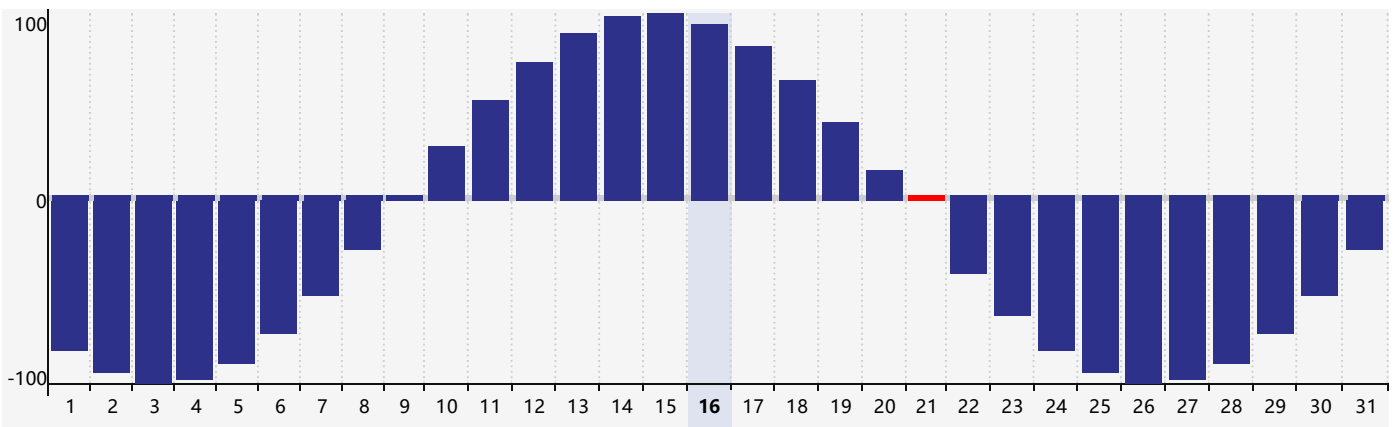

Mai 2024 Calendrier de Biorythme Intellectuel

Mai 2024 Calendrier Émotionnel de Biorythme

Mai 2024 Calendrier de Biorythme Physique

Mai 2024

DIM	LUN	MAR	MER	JEU	VEN	SAM
28 <small>Physique</small>	29	30	1	2	3	4
5	6	7	8 <small>Émotif</small>	9	10	11
12	13 <small>Intellectuel</small>	14	15	16	17	18
19	20	21 <small>Physique</small>	22	23	24	25
26	27	28	29	30	31	1