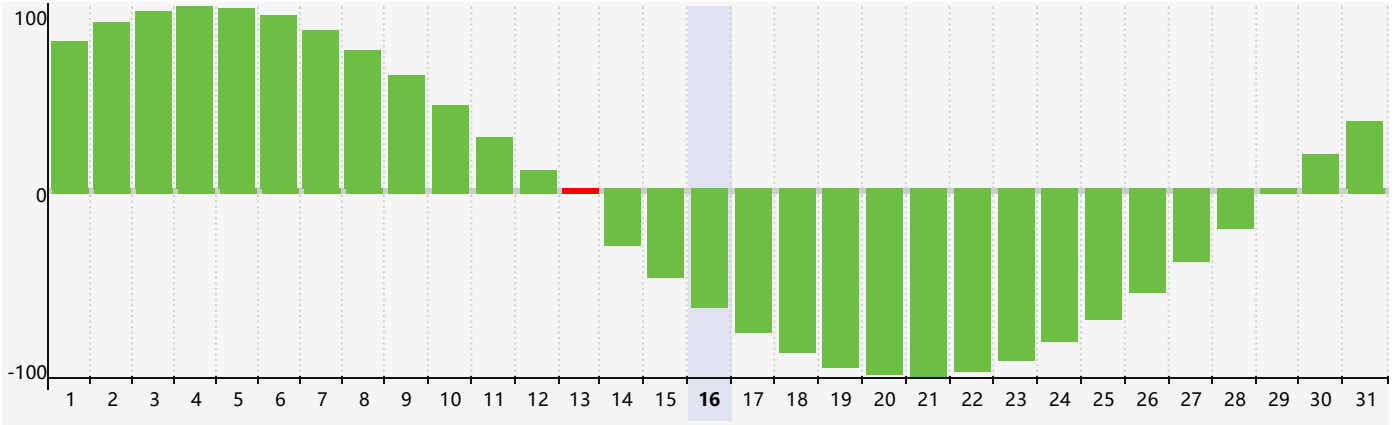

Mai 2024 Calendrier de Biorythme Intellectuel

Mai 2024 Calendrier Émotionnel de Biorythme

Mai 2024 Calendrier de Biorythme Physique

Mai 2024

DIM	LUN	MAR	MER	JEU	VEN	SAM
28 <small>Physique</small>	29	30	1	2	3	4
5	6	7	8 <small>Émotif</small>	9	10	11
12	13 <small>Intellectuel</small>	14	15	16	17	18
19	20	21 <small>Physique</small>	22	23	24	25
26	27	28	29	30	31	1