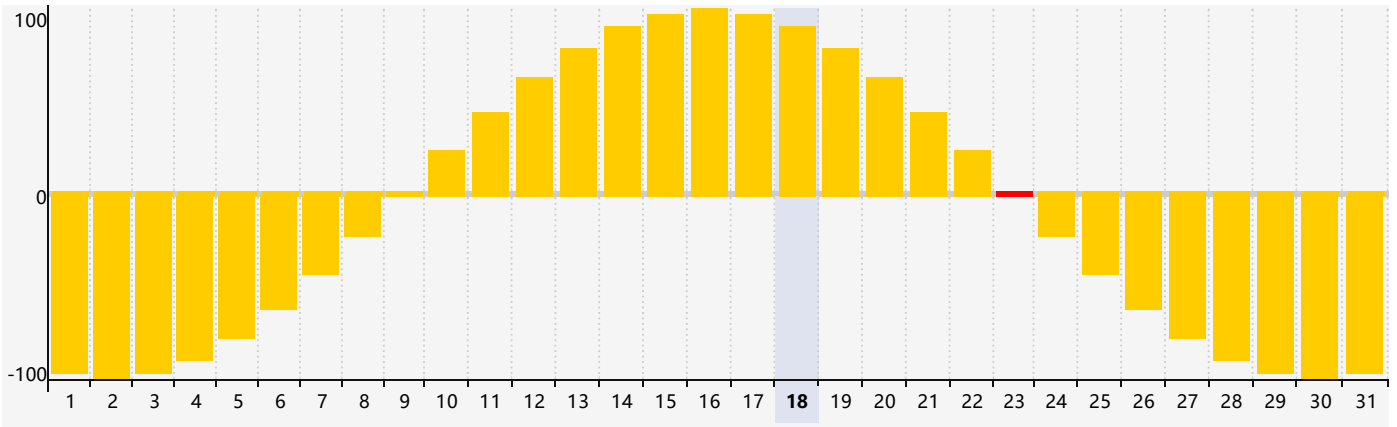

Mai 2024 Calendrier de Biorythme Intellectuel

Mai 2024 Calendrier Émotionnel de Biorythme

Mai 2024 Calendrier de Biorythme Physique

Mai 2024

DIM	LUN	MAR	MER	JEU	VEN	SAM
28	29	30	1	2	3	4
5	6	7 Intellectuel	8	9	10	11
12	13	14	15	16	17	18 Physique
19	20	21	22	23 Émotif	24	25
26	27	28	29	30	31	1