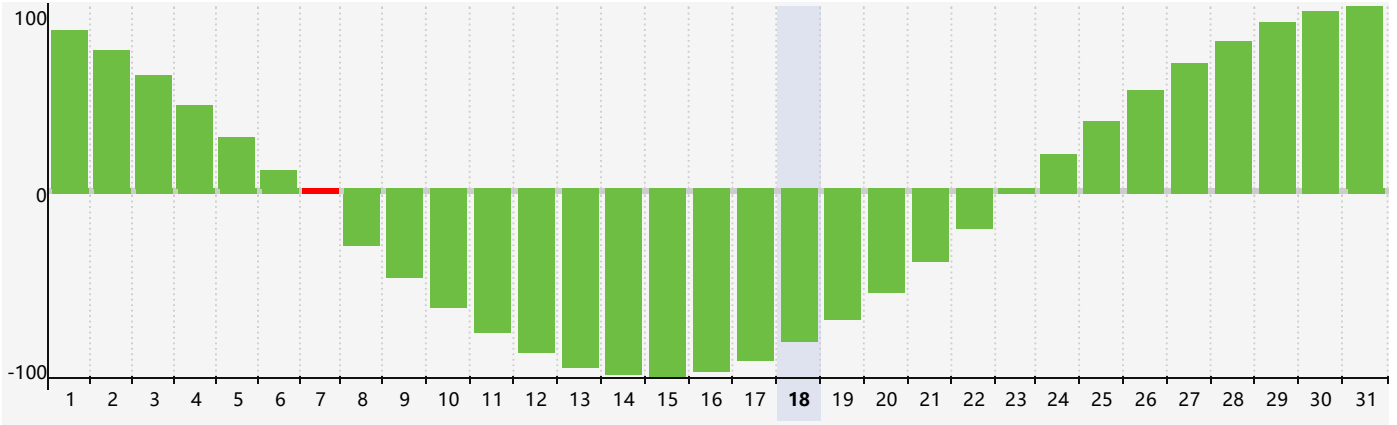

Mai 2024 Calendrier de Biorythme Intellectuel

Mai 2024 Calendrier Émotionnel de Biorythme

Mai 2024 Calendrier de Biorythme Physique

Mai 2024

DIM	LUN	MAR	MER	JEU	VEN	SAM
28	29	30	1	2	3	4
5	6	7 Intellectuel	8	9	10	11
12	13	14	15	16	17	18 Physique
19	20	21	22	23 Émotif	24	25
26	27	28	29	30	31	1