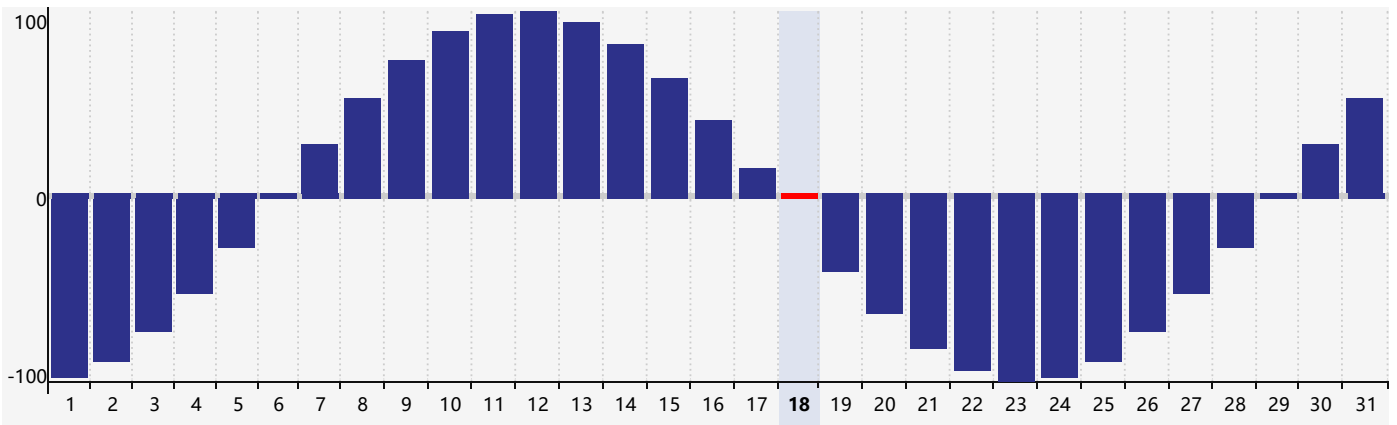

Mai 2024 Calendrier de Biorythme Intellectuel

Mai 2024 Calendrier Émotionnel de Biorythme

Mai 2024 Calendrier de Biorythme Physique

Mai 2024

DIM	LUN	MAR	MER	JEU	VEN	SAM
28	29	30	1	2	3	4
5	6	7 Intellectuel	8	9	10	11
12	13	14	15	16	17	18 Physique
19	20	21	22	23 Émotif	24	25
26	27	28	29	30	31	1