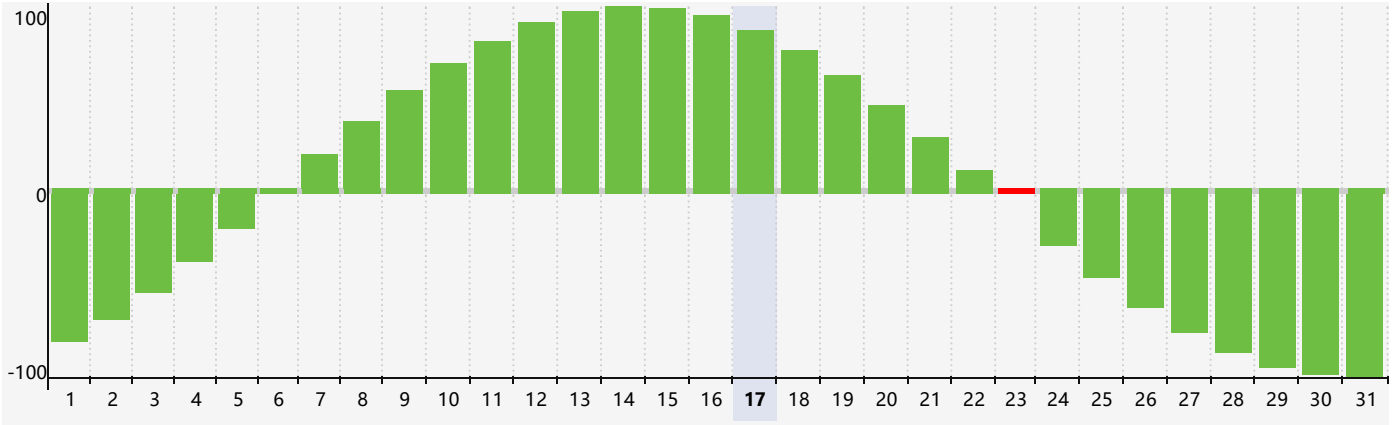

Mai 2024 Calendrier de Biorythme Intellectuel

Mai 2024 Calendrier Émotionnel de Biorythme

Mai 2024 Calendrier de Biorythme Physique

Mai 2024

DIM	LUN	MAR	MER	JEU	VEN	SAM
28	29	30	1	2	3	4
5	6	7 Physique	8	9	10	11
12	13	14	15	16 Émotif	17	18
19	20	21	22	23 Intellectuel	24	25
26	27	28	29	30 Physique	31	1