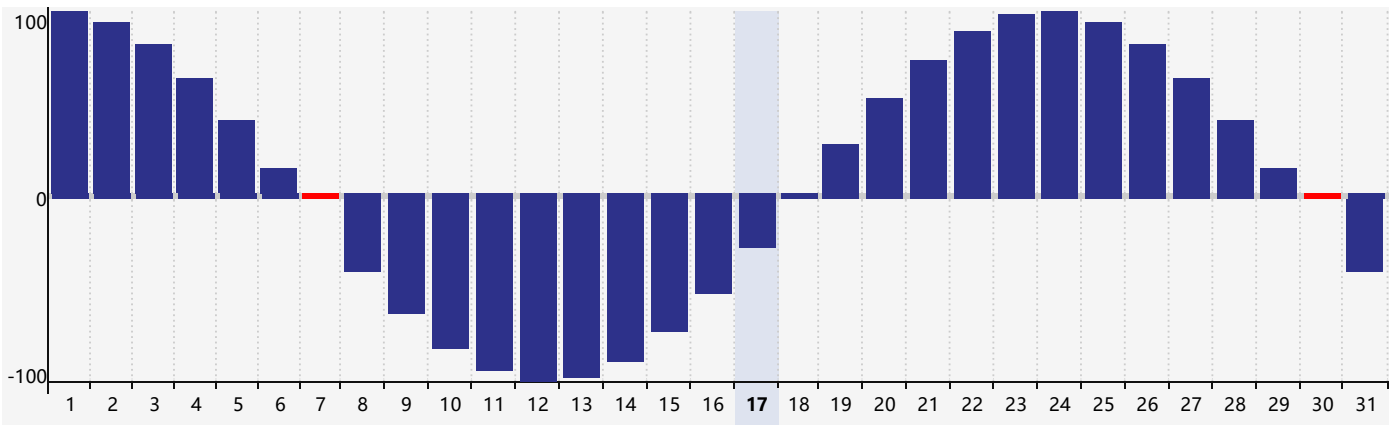

Mai 2024 Calendrier de Biorythme Intellectuel

Mai 2024 Calendrier Émotionnel de Biorythme

Mai 2024 Calendrier de Biorythme Physique

Mai 2024

DIM	LUN	MAR	MER	JEU	VEN	SAM
28	29	30	1	2	3	4
5	6	7 Physique	8	9	10	11
12	13	14	15	16 Émotif	17	18
19	20	21	22	23 Intellectuel	24	25
26	27	28	29	30 Physique	31	1