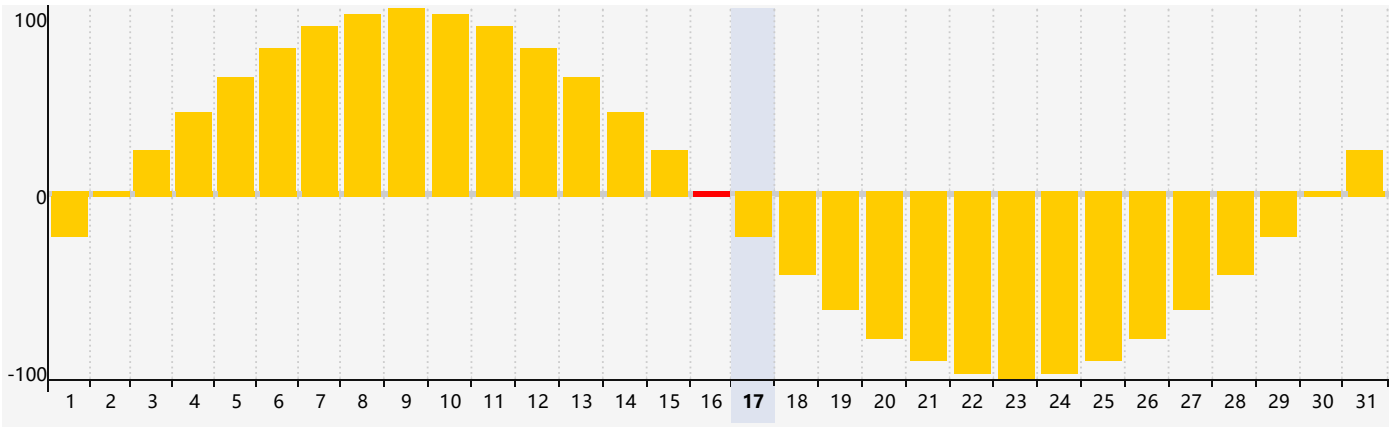

Mai 2024 Calendrier de Biorythme Intellectuel

Mai 2024 Calendrier Émotionnel de Biorythme

Mai 2024 Calendrier de Biorythme Physique

Mai 2024

DIM	LUN	MAR	MER	JEU	VEN	SAM
28	29	30	1	2	3	4
5	6	7 Physique	8	9	10	11
12	13	14	15	16 Émotif	17	18
19	20	21	22	23 Intellectuel	24	25
26	27	28	29	30 Physique	31	1