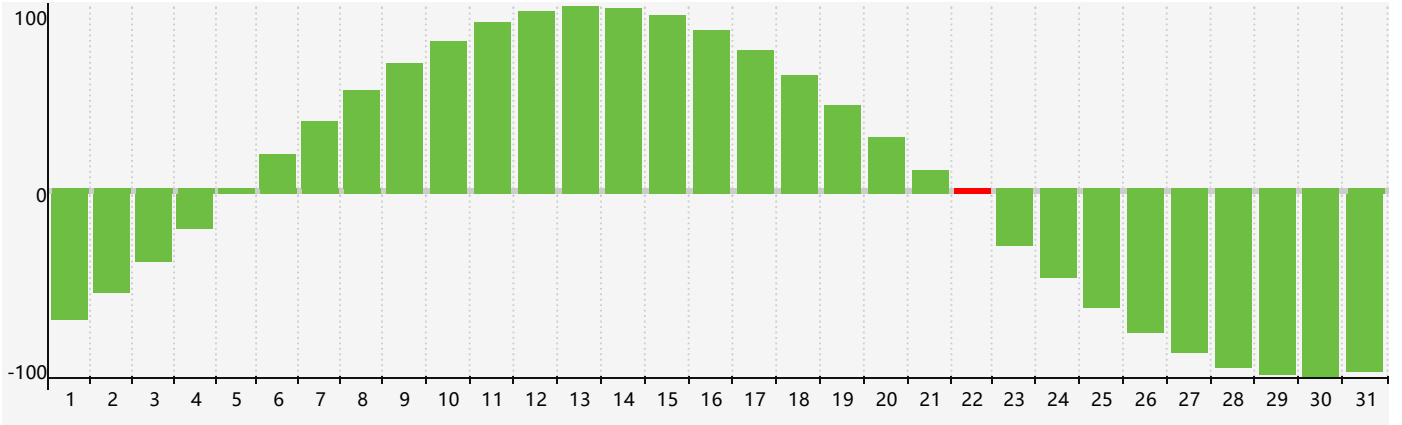

Mai 2024 Calendrier de Biorythme Intellectuel

Mai 2024 Calendrier Émotionnel de Biorythme

Mai 2024 Calendrier de Biorythme Physique

Mai 2024

DIM	LUN	MAR	MER	JEU	VEN	SAM
28 	29 	30 	1 	2 	3 	4 Émotif 
5 	6 	7 	8 	9 	10 	11 
12 	13 	14 	15 	16 	17 	18 
19 	20 Physique 	21 	22 Intellectuel 	23 	24 	25 
26 	27 	28 	29 	30 	31 	1 Émotif 