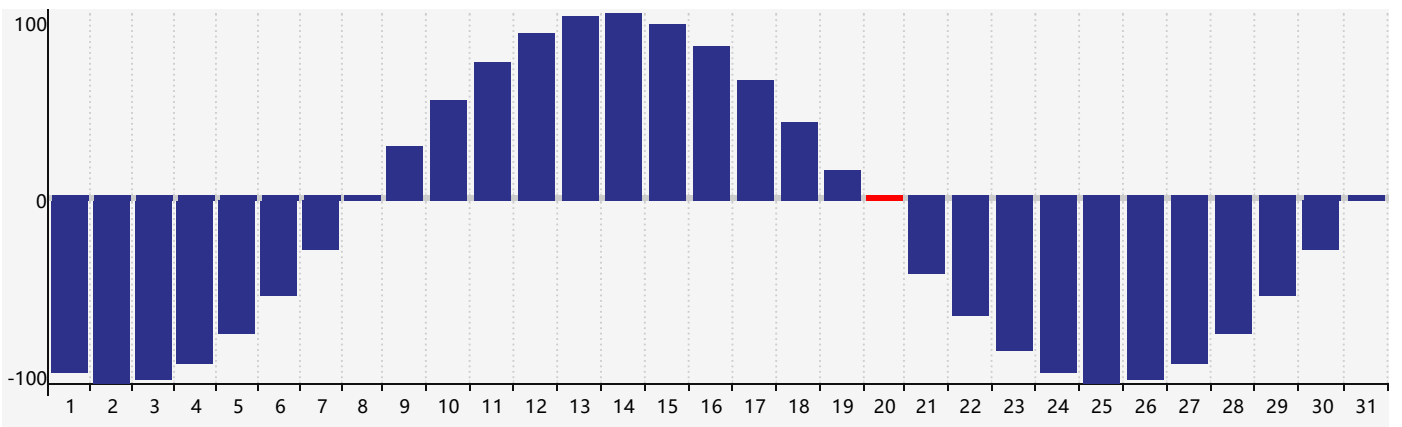

Mai 2024 Calendrier de Biorythme Intellectuel

Mai 2024 Calendrier Émotionnel de Biorythme

Mai 2024 Calendrier de Biorythme Physique

Mai 2024

DIM	LUN	MAR	MER	JEU	VEN	SAM
28 	29 	30 	1 	2 	3 	4 Émotif 
5 	6 	7 	8 	9 	10 	11 
12 	13 	14 	15 	16 	17 	18 
19 	20 Physique 	21 	22 Intellectuel 	23 	24 	25 
26 	27 	28 	29 	30 	31 	1 Émotif 