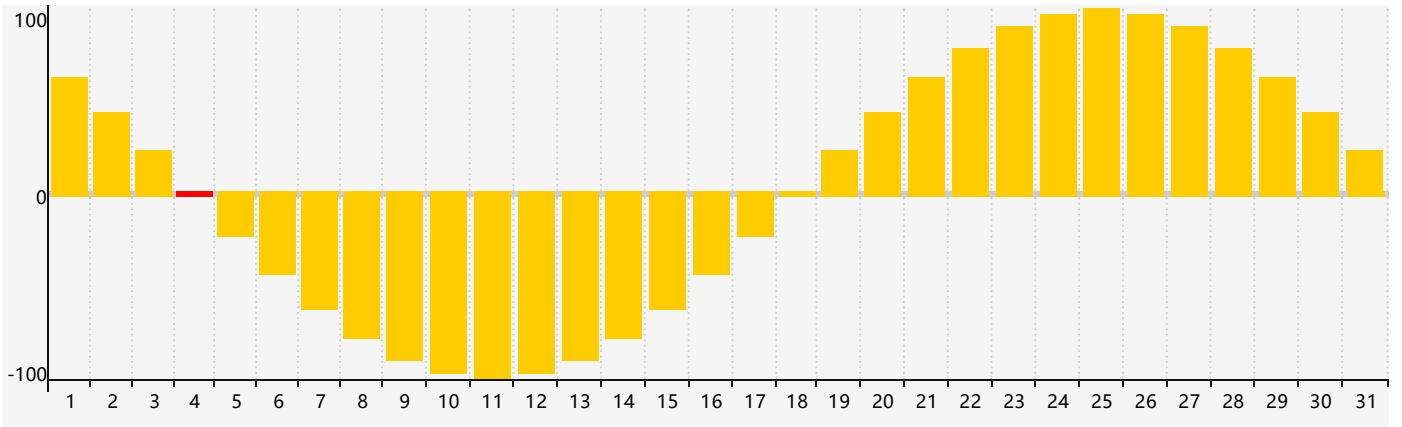

Mai 2024 Calendrier de Biorythme Intellectuel

Mai 2024 Calendrier Émotionnel de Biorythme

Mai 2024 Calendrier de Biorythme Physique

Mai 2024

DIM	LUN	MAR	MER	JEU	VEN	SAM
28 	29 	30 	1 	2 	3 	4 Émotif 
5 	6 	7 	8 	9 	10 	11 
12 	13 	14 	15 	16 	17 	18 
19 	20 Physique 	21 	22 Intellectuel 	23 	24 	25 
26 	27 	28 	29 	30 	31 	1 Émotif 