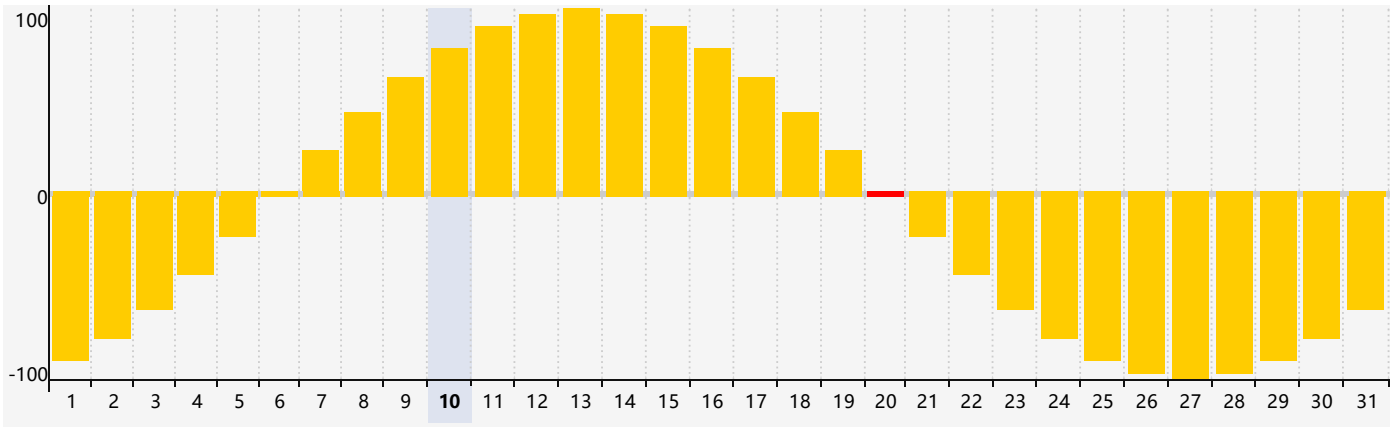

Mai 2024 Calendrier de Biorythme Intellectuel

Mai 2024 Calendrier Émotionnel de Biorythme

Mai 2024 Calendrier de Biorythme Physique

Mai 2024

DIM	LUN	MAR	MER	JEU	VEN	SAM
28 	29 	30 	1 	2 	3 	4 
5 	6 	7 	8 Physique 	9 	10 	11 
12 	13 	14 	15 	16 	17 	18 
19 	20 Émotif 	21 	22 	23 	24 	25 
26 	27 	28 Intellectuel 	29 	30 	31 Physique 	1 