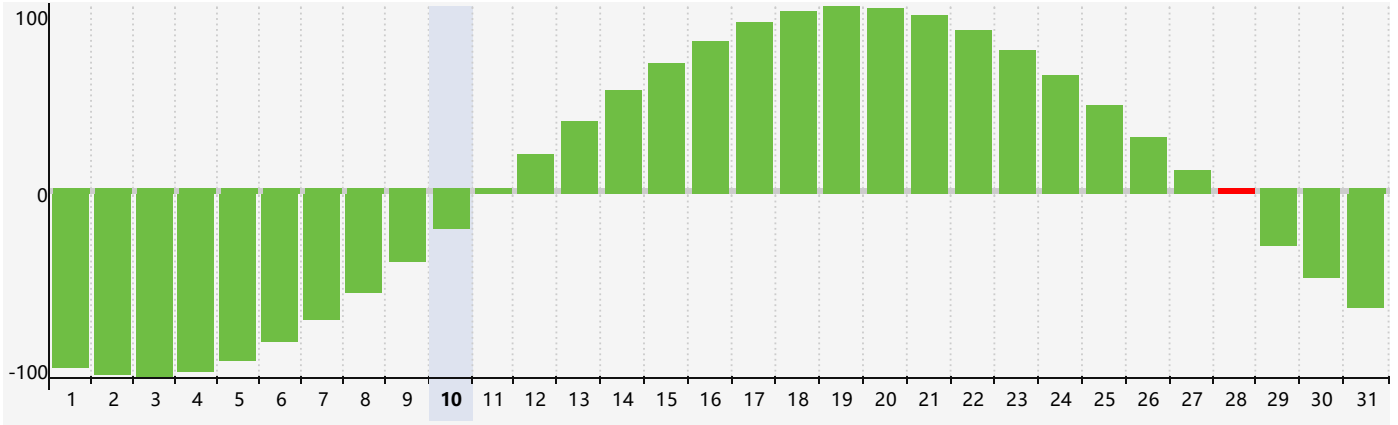

Mai 2024 Calendrier de Biorythme Intellectuel

Mai 2024 Calendrier Émotionnel de Biorythme

Mai 2024 Calendrier de Biorythme Physique

Mai 2024

DIM	LUN	MAR	MER	JEU	VEN	SAM
28 	29 	30 	1 	2 	3 	4 
5 	6 	7 	8 Physique 	9 	10 	11 
12 	13 	14 	15 	16 	17 	18 
19 	20 Émotif 	21 	22 	23 	24 	25 
26 	27 	28 Intellectuel 	29 	30 	31 Physique 	1 