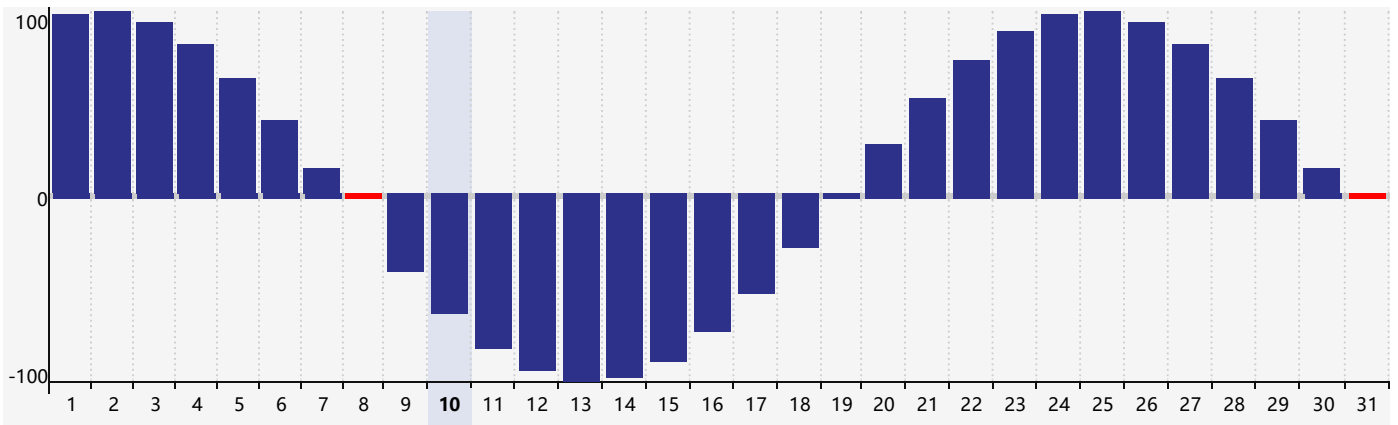

Mai 2024 Calendrier de Biorythme Intellectuel

Mai 2024 Calendrier Émotionnel de Biorythme

Mai 2024 Calendrier de Biorythme Physique

Mai 2024

DIM	LUN	MAR	MER	JEU	VEN	SAM
28 	29 	30 	1 	2 	3 	4 
5 	6 	7 	8 Physique 	9 	10 	11 
12 	13 	14 	15 	16 	17 	18 
19 	20 Émotif 	21 	22 	23 	24 	25 
26 	27 	28 Intellectuel 	29 	30 	31 Physique 	1 