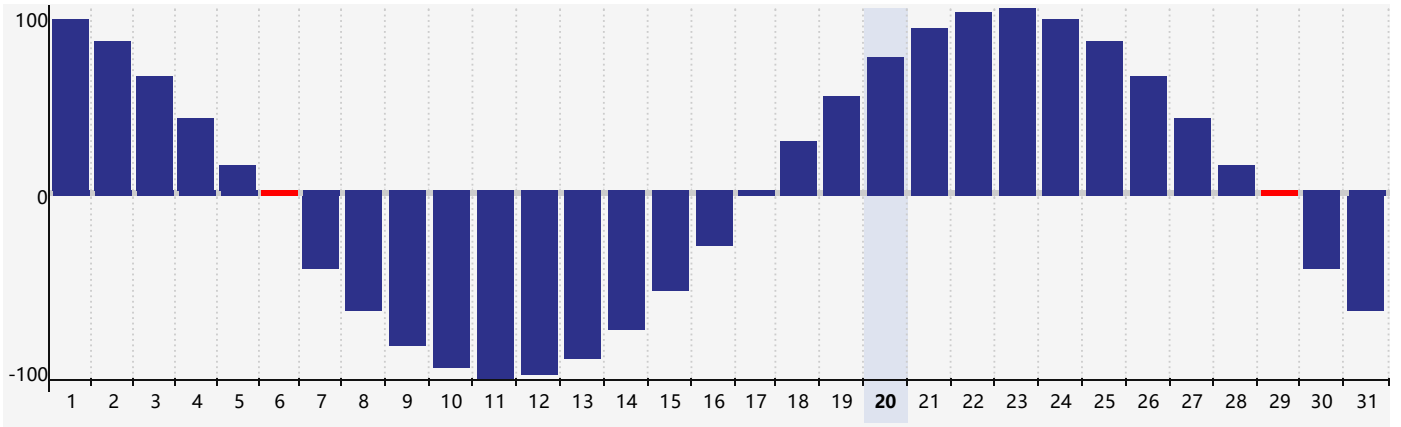

Mai 2024 Calendrier de Biorythme Physique

Mai 2024

DIM	LUN	MAR	MER	JEU	VEN	SAM
28	29	30	1	2	3	4
5	6 Physique	7	8	9	10	11
12	13	14	15	16	17	18
19	20	21	22	23	24	25
26	27	28	29 Physique	30	31	1