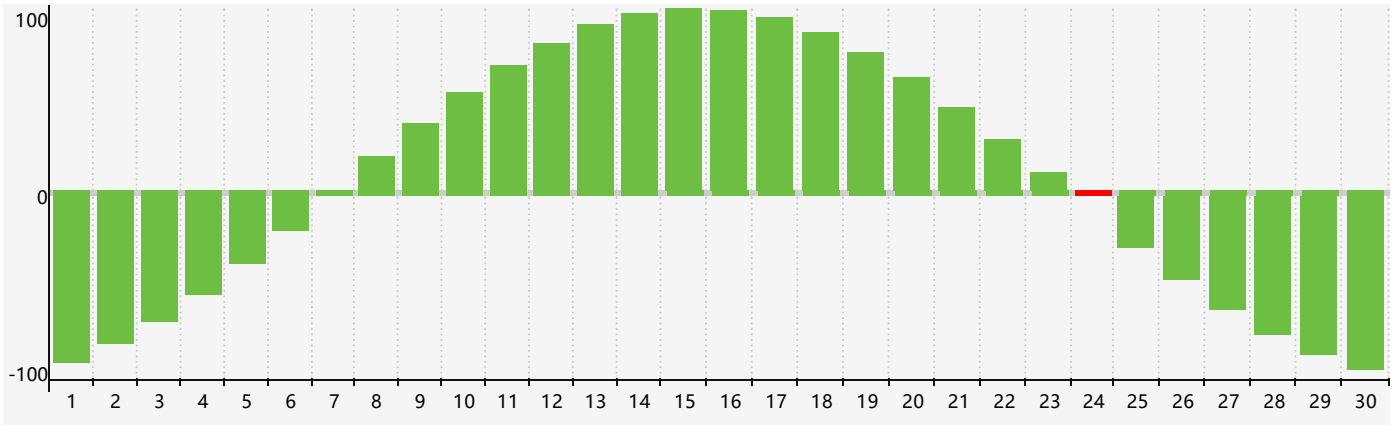

Juin 2024 Calendrier de Biorythme Intellectuel

Juin 2024 Calendrier Émotionnel de Biorythme

Juin 2024 Calendrier de Biorythme Physique

Juin 2024

Juin 2024						
DIM	LUN	MAR	MER	JEU	VEN	SAM
26	27	28	29	30	31	1 Émotif
2	3	4	5	6	7	8
9	10	11	12 Physique	13	14	15
16	17	18	19	20	21	22
23	24 Intellectuel	25	26	27	28	29 Émotif
30	1	2	3	4	5 Physique	6