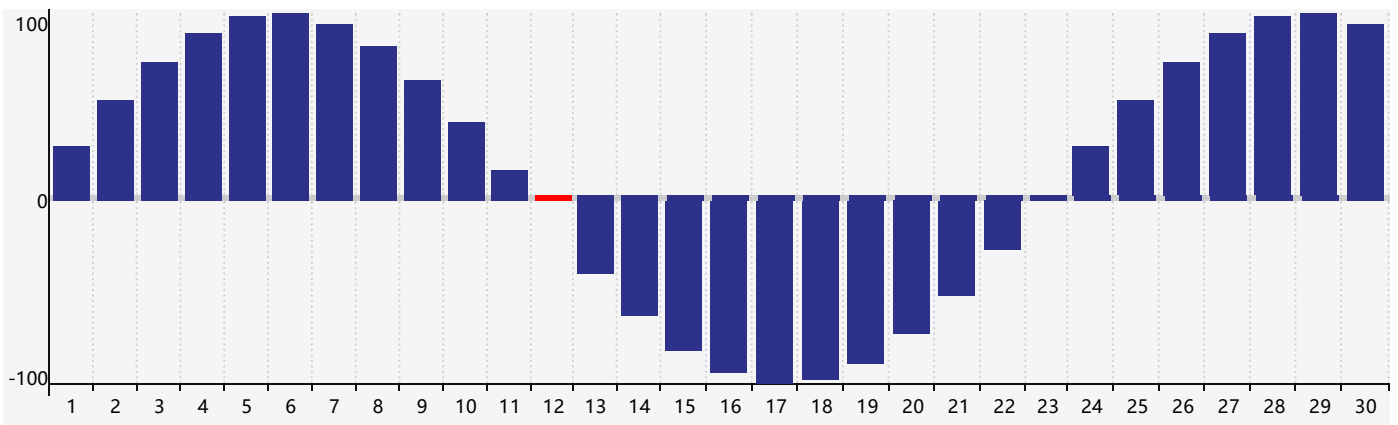

Juin 2024 Calendrier de Biorythme Intellectuel

Juin 2024 Calendrier Émotionnel de Biorythme

Juin 2024 Calendrier de Biorythme Physique

Juin 2024

Juin 2024						
DIM	LUN	MAR	MER	JEU	VEN	SAM
26	27	28	29	30	31	1 Émotif
2	3	4	5	6	7	8
9	10	11	12 Physique	13	14	15
16	17	18	19	20	21	22
23	24 Intellectuel	25	26	27	28	29 Émotif
30	1	2	3	4	5 Physique	6