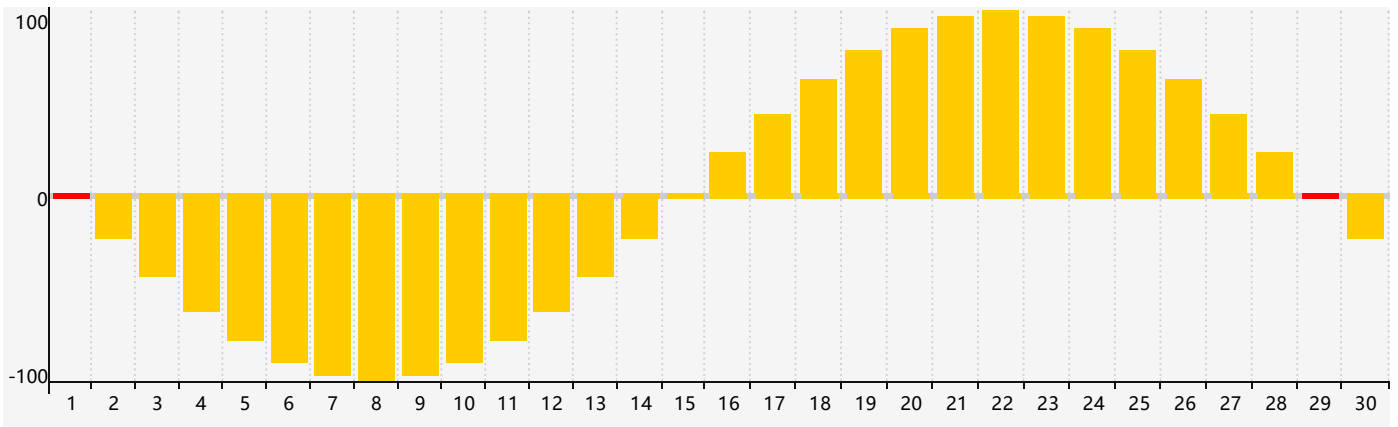

Juin 2024 Calendrier de Biorythme Intellectuel

Juin 2024 Calendrier Émotionnel de Biorythme

Juin 2024 Calendrier de Biorythme Physique

Juin 2024

Juin 2024						
DIM	LUN	MAR	MER	JEU	VEN	SAM
26	27	28	29	30	31	1 Émotif
2	3	4	5	6	7	8
9	10	11	12 Physique	13	14	15
16	17	18	19	20	21	22
23	24 Intellectuel	25	26	27	28	29 Émotif
30	1	2	3	4	5 Physique	6